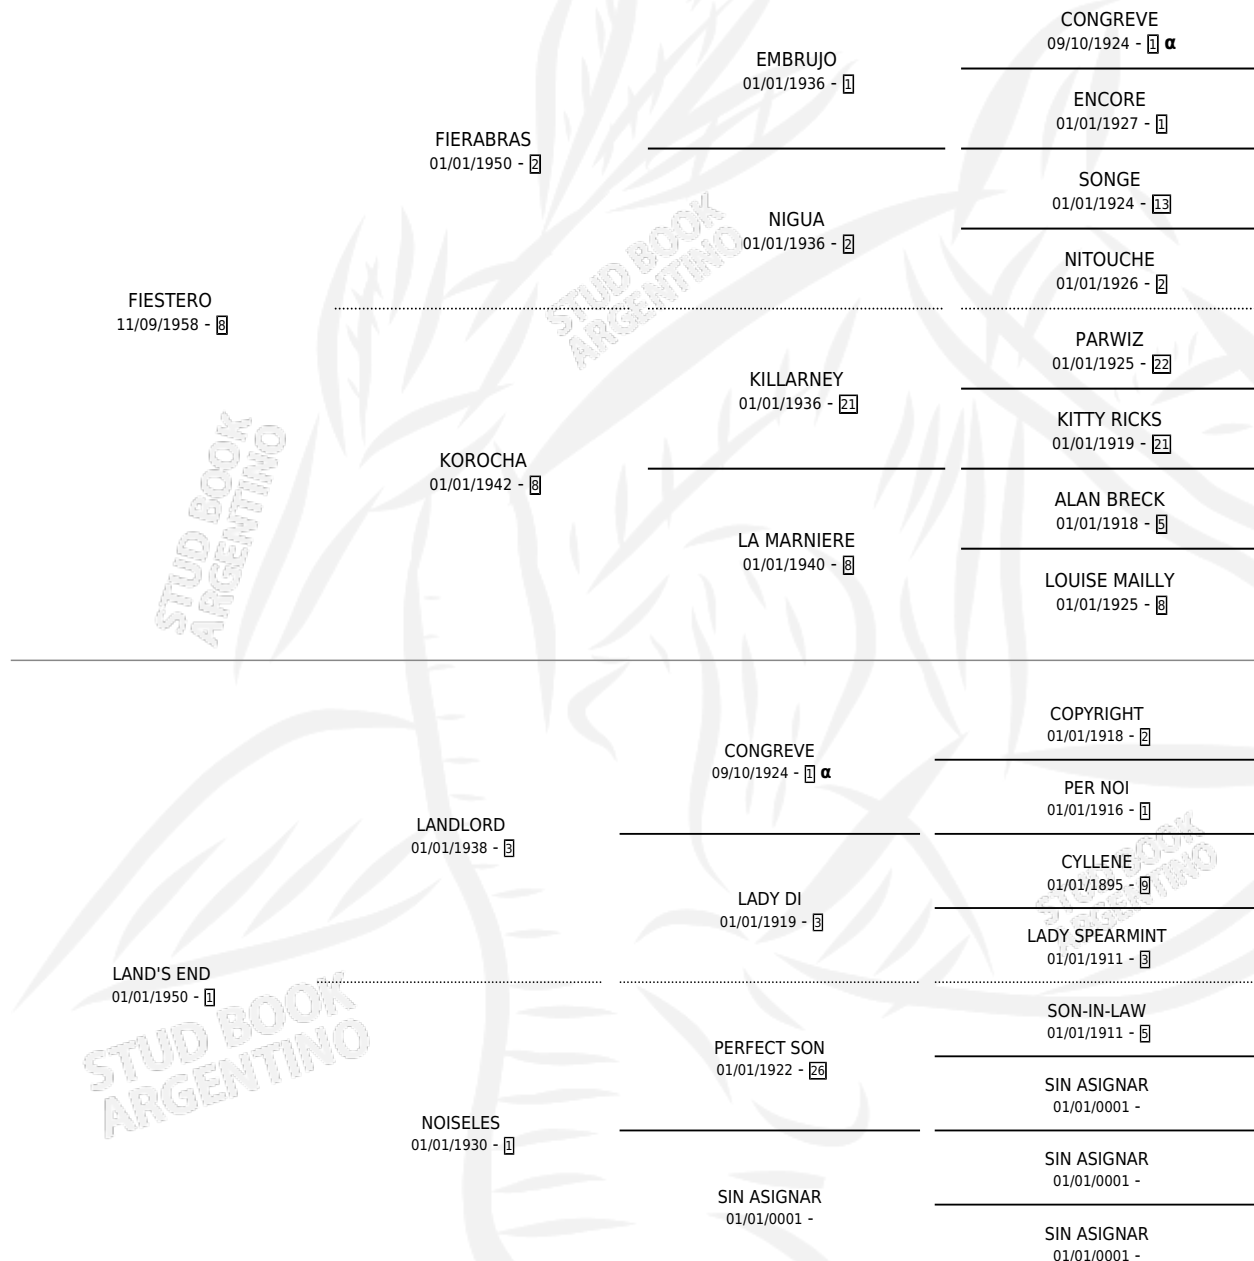

FIESTA LINQUEÑA

por **FIESTERO** y **LAND'S END** por **LANDLORD**

Argentina · Hembra · Zaino Colorado · SP · 01/01/1966
Familia 1 · Volumen 26

ESTADO

TIPIFICACIÓN SANGUÍNEA	X
TIPIFICACIÓN POR ADN	X
PASAPORTE	X
IDENTIFICACIÓN POR MICROCHIP	X
REPRODUCTOR	✓

Lugar de nacimiento: Campo particular

Criador: Sin dato

~

HIJOS

	MACHOS	HEMBRAS
8 NACIERON	4	4
1 CORRIERON	1	0
1 GANARON	1	0
0 GANADORES CL	0 GANADORES GR	0 GANADORES G1

PEDIGREE

INBREEDING : α