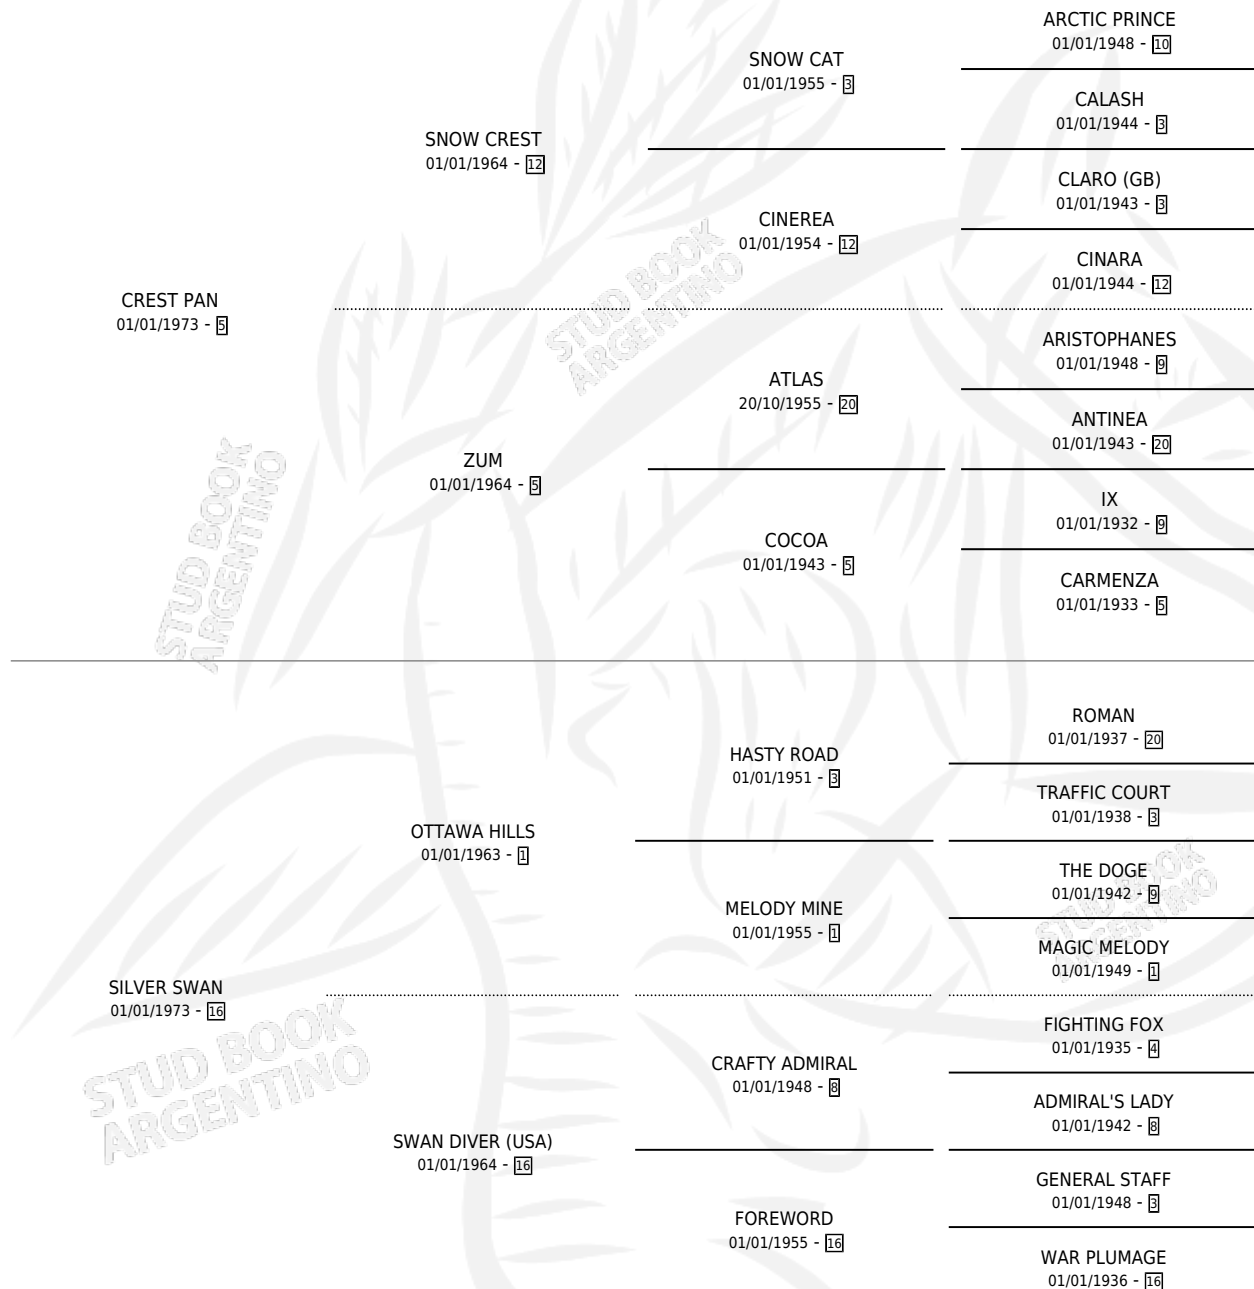

PATULARO

por CREST PAN y SILVER SWAN por OTTAWA HILLS

Argentina · Macho · Zaino · SP · 07/08/1980
Familia 16-h · Volumen 30

ESTADO

TIPIFICACIÓN SANGUÍNEA	✓
TIPIFICACIÓN POR ADN	X
PASAPORTE	X
IDENTIFICACIÓN POR MICROCHIP	X
REPRODUCTOR	✓

Lugar de nacimiento: Campo particular

Criador: Sin dato

~

HIJOS

	MACHOS	HEMBRAS
11 NACIERON	7	4
5 CORRIERON	3	2

SIN ACTUACIONES

PEDIGREE

CAMPAÑA

Solo carreras oficiales de Argentina

POR EDAD

EDAD	CC	1°	2°	3°	4°	5°	NP	CLC	CLG	CLCG1	CLGG1	IMPORTE	GANANCIA / CC
4 AÑOS	1	1	0	0	0	0	0	0	0	0	0	\$0	\$0
5 AÑOS	3	3	0	0	0	0	0	0	0	0	0	\$0	\$0
6 AÑOS	1	1	0	0	0	0	0	0	0	0	0	\$0	\$0
8 AÑOS	1	0	0	0	0	0	1	0	0	0	0	\$0	\$0
9 AÑOS	4	0	0	1	0	0	3	2	0	0	0	\$0	\$0
TOTALES	10	5	0	1	0	0	4	2	0	0	0	\$0	\$0
%		50.0%	0.0%	10.0%	0.0%	0.0%	40.0%	20.0%	0.0%	0.0%	0.0%		