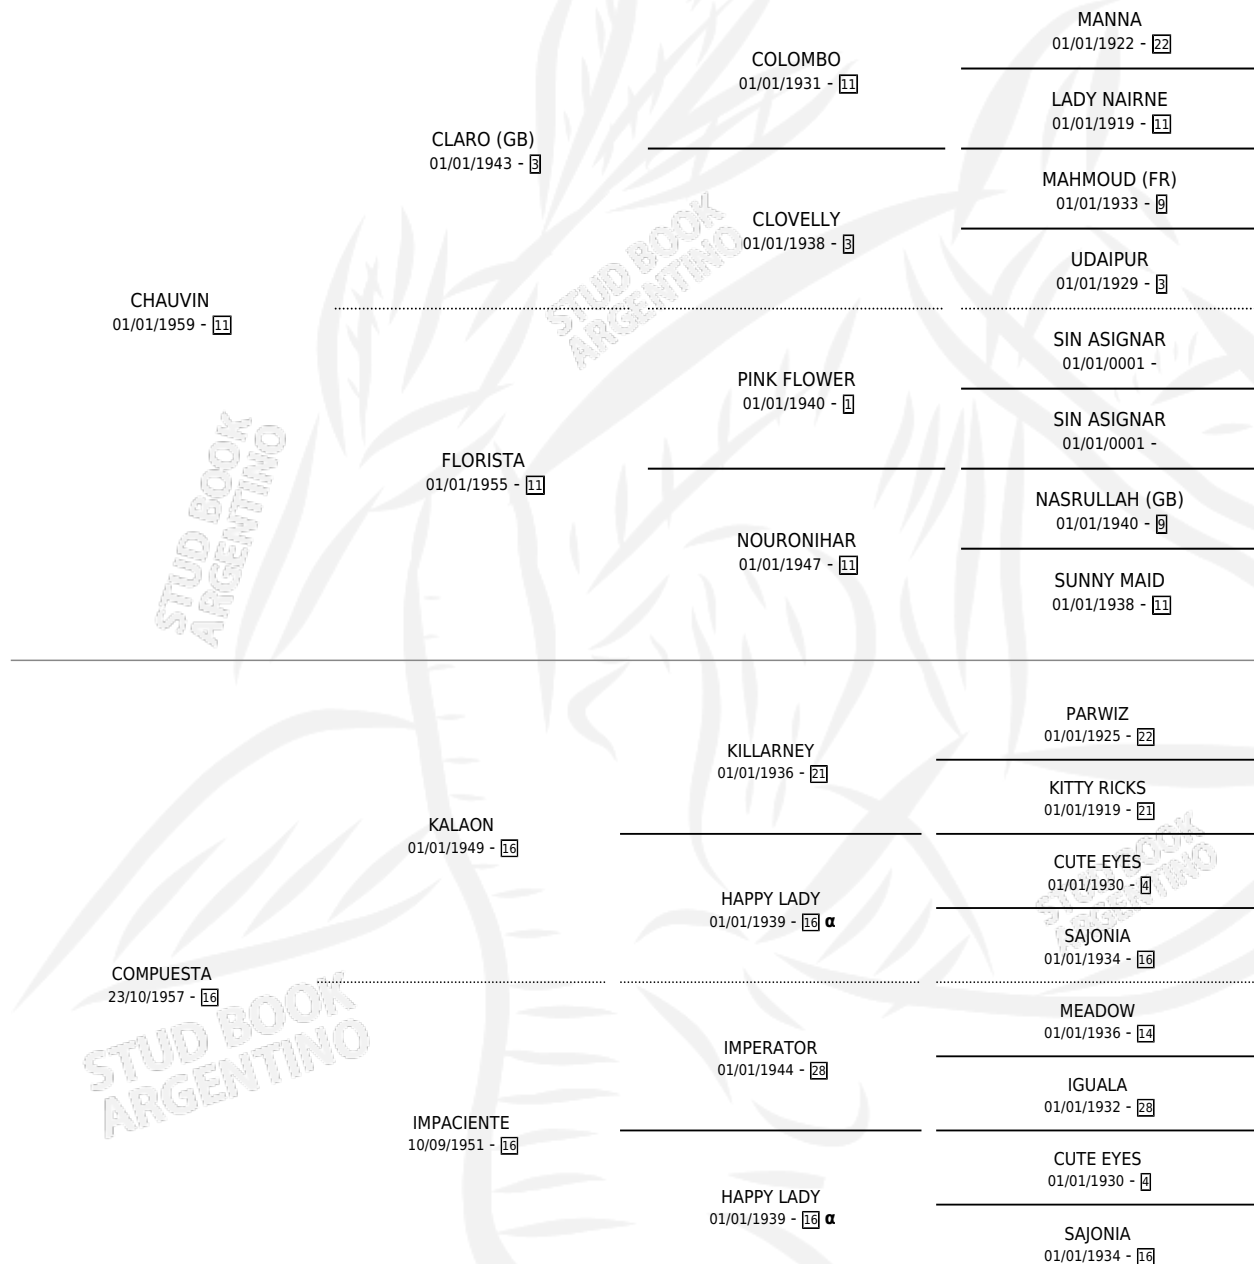

# GILDA

por CHAUVIN y COMPUESTA por KALAON

Argentina · Hembra · Zaino Doradillo · SP · 01/01/1966  
Familia 16-e · Volumen 26

## ESTADO

TIPIFICACIÓN SANGUÍNEA	X
TIPIFICACIÓN POR ADN	X
PASAPORTE	X
IDENTIFICACIÓN POR MICROCHIP	X
REPRODUCTOR	X

**Lugar de nacimiento:** Campo particular

**Criador:** Sin dato

~

## HIJOS

	MACHOS	HEMBRAS
2 NACIERON	0	2
SIN ACTUACIONES		

## PEDIGREE

INBREEDING :  $\alpha$