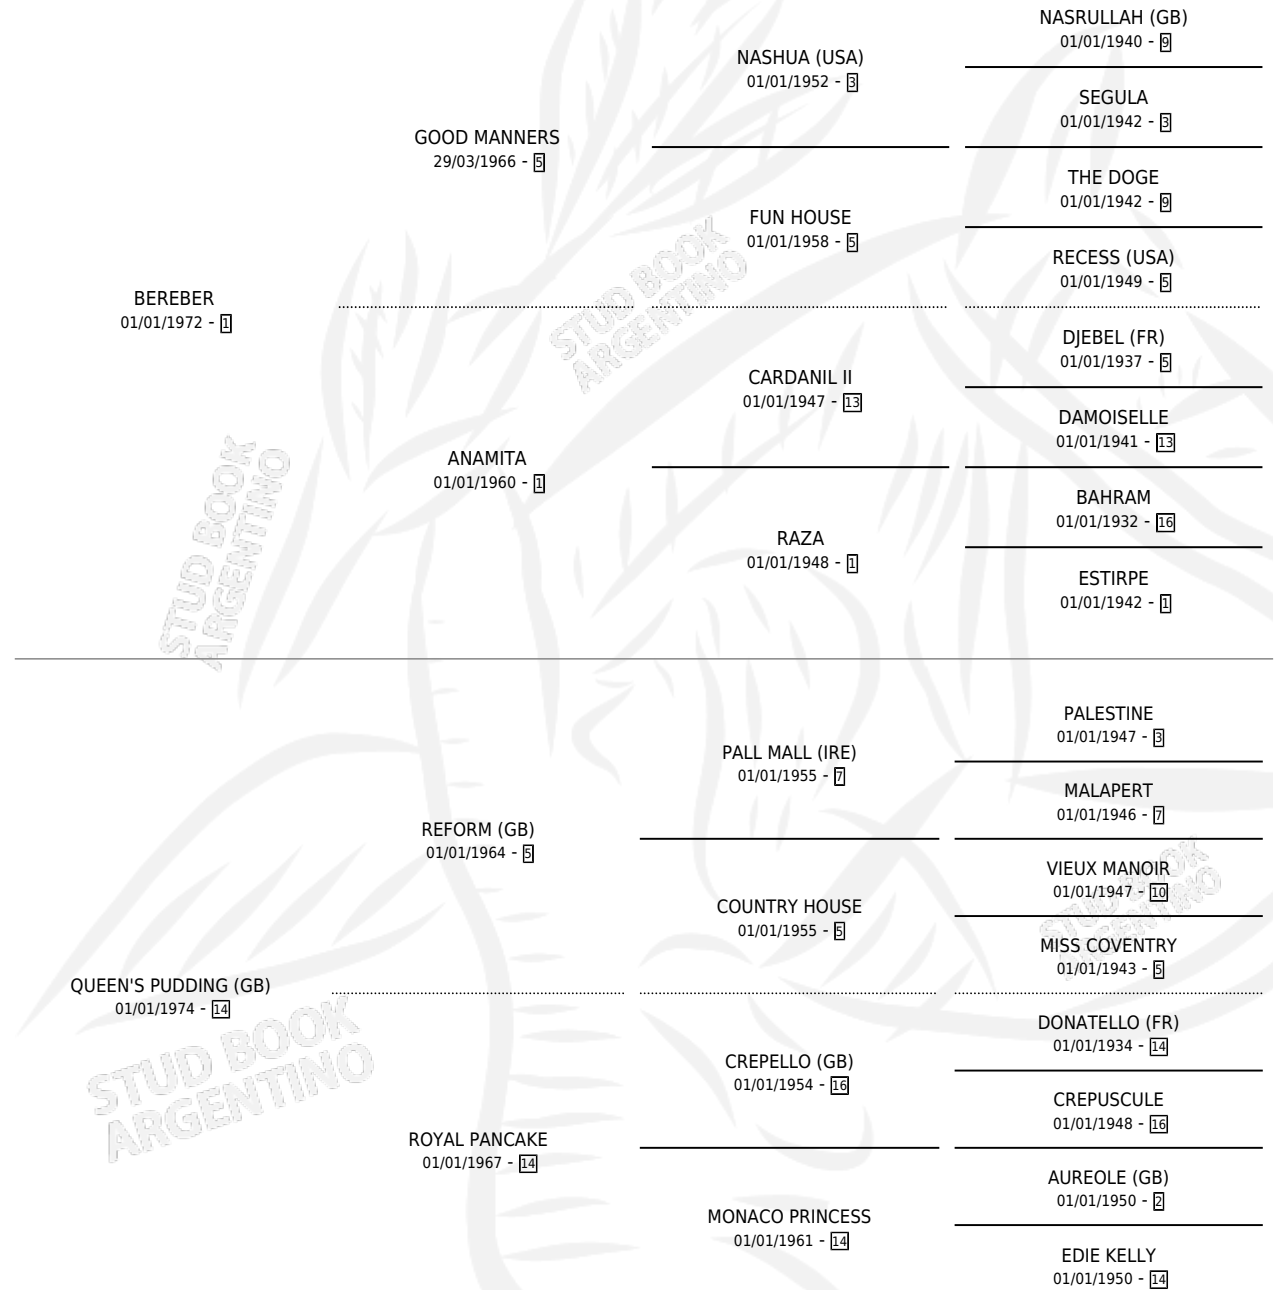

BEREKING

por **BEREBER** y **QUEEN'S PUDDING (GB)** por **REFORM (GB)**

Argentina · Macho · Zaino Negro · SP · 01/01/1980
Familia 14-c · Volumen 30

ESTADO

TIPIFICACIÓN SANGUÍNEA	✓
TIPIFICACIÓN POR ADN	X
PASAPORTE	X
IDENTIFICACIÓN POR MICROCHIP	X
REPRODUCTOR	✓

Lugar de nacimiento: Campo particular

Criador: Sin dato

~

HIJOS

	MACHOS	HEMBRAS
5 NACIERON	1	4
1 CORRIERON	1	0

SIN ACTUACIONES

PEDIGREE

CAMPAÑA