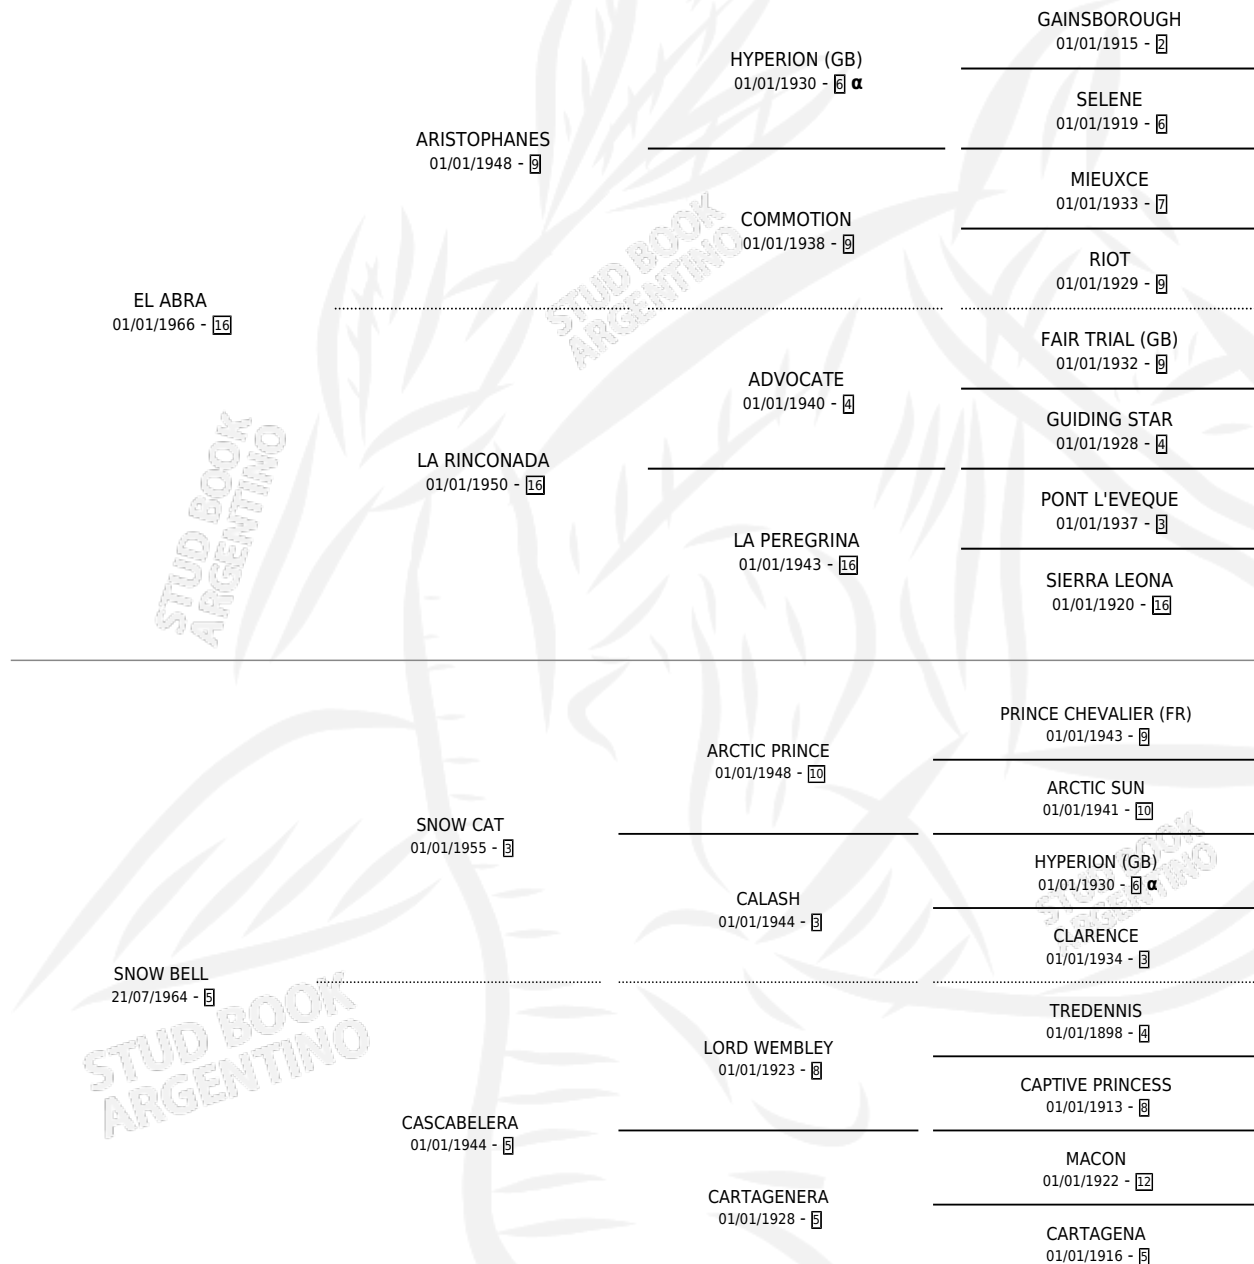

# LA BELLEZA

por **EL ABRA** y **SNOW BELL** por **SNOW CAT**

Argentina · Hembra · Alazan · SP · 09/08/1980  
Familia 5-h · Volumen 30

## ESTADO

TIPIFICACIÓN SANGUÍNEA	X
TIPIFICACIÓN POR ADN	X
PASAPORTE	X
IDENTIFICACIÓN POR MICROCHIP	X
REPRODUCTOR	✓

**Lugar de nacimiento:** Campo particular

**Criador:** De All Jose Antonio Suc

~

## HIJOS

	MACHOS	HEMBRAS
8 NACIERON	3	5
4 CORRIERON	1	3
3 GANARON	1	2
<b>0</b> GANADORES <b>CL</b>	<b>0</b> GANADORES <b>GR</b>	<b>0</b> GANADORES <b>G1</b>

## PEDIGREE

INBREEDING : α

S

cimientos 8 / Efectividad 66.67%

PADRILLO	PRODUCTO	CRIADOR	1ER SERVICIO	ÚLTIMO SERVICIO
MAT DAY	∅		24/10/1994	24/10/1994
<b>LA BELLEZA</b>	∅		12/11/1993	25/11/1993
LARABEE	CON PODER (M Z, 03/11/1993)	DE ALL JOSE ANTONIO SUC	06/11/1992	27/11/1992
LARABEE	NEFERTITIS (H Z, 26/10/1992)	DE ALL JOSE ANTONIO SUC	31/10/1991	24/11/1991
LARABEE	FUMARINA (H A, 24/10/1991) •MURIÓ EL 04/11/2020•	DE ALL JOSE ANTONIO SUC	03/11/1990	23/11/1990
CONGUERO	EL JILGUERO (M AT, 24/10/1990)	DE ALL JOSE ANTONIO SUC	14/11/1989	17/11/1989
SKY	∅		18/11/1988	07/12/1988
SKY	SKY MARY JOE (H Z, 08/11/1988)	SIN DATO	20/09/1987	13/12/1987
CONGRESAL	∅		29/11/1986	30/11/1986
CONGRESAL	CON SADAA (H A, 15/11/1986)	DE ALL JOSE ANTONIO SUC	26/10/1985	22/12/1985
CONGRESAL	CONCHENGA (H A, 16/10/1985) •MURIÓ EL 01/01/1993•	SIN DATO		
BY THE SEA (IRE)	MARARABE (M Z, 12/10/1984)	DE ALL JOSE ANTONIO SUC		