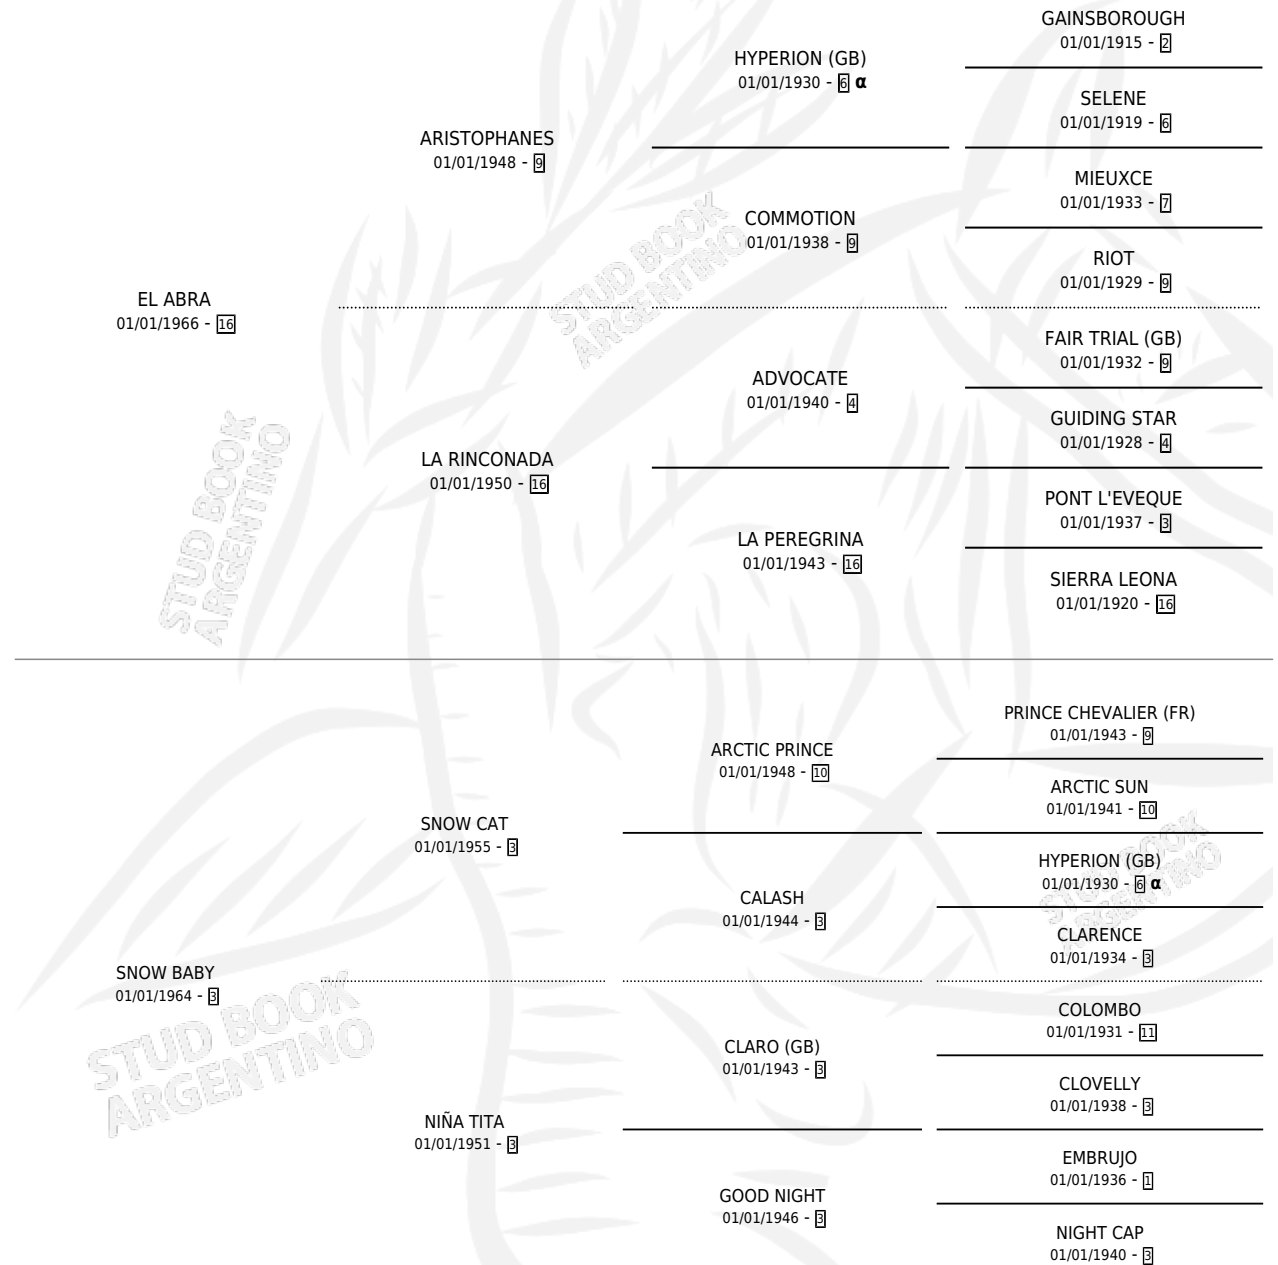

EL BEBE

por **EL ABRA** y **SNOW BABY** por **SNOW CAT**

Argentina · Macho · No Consigna · SP · 01/01/1980
Familia 3-e · Volumen 30

ESTADO

TIPIFICACIÓN SANGUÍNEA	X
TIPIFICACIÓN POR ADN	X
PASAPORTE	X
IDENTIFICACIÓN POR MICROCHIP	X
REPRODUCTOR	X

Lugar de nacimiento: Campo particular

Criador: Sin dato

PEDIGREE

INBREEDING : α

CAMPAÑA

Solo carreras oficiales de Argentina

POR EDAD

EDAD	CC	1°	2°	3°	4°	5°	NP	CLC	CLG	CLCG1	CLGG1	IMPORTE	GANANCIA / CC
4 AÑOS	1	1	0	0	0	0	0	0	0	0	0	\$0	\$0
TOTALES	1	1	0	0	0	0	0	0	0	0	0	\$0	\$0
%		100%	0.0%	0.0%	0.0%	0.0%	0.0%	0.0%	0.0%	0.0%	0.0%		