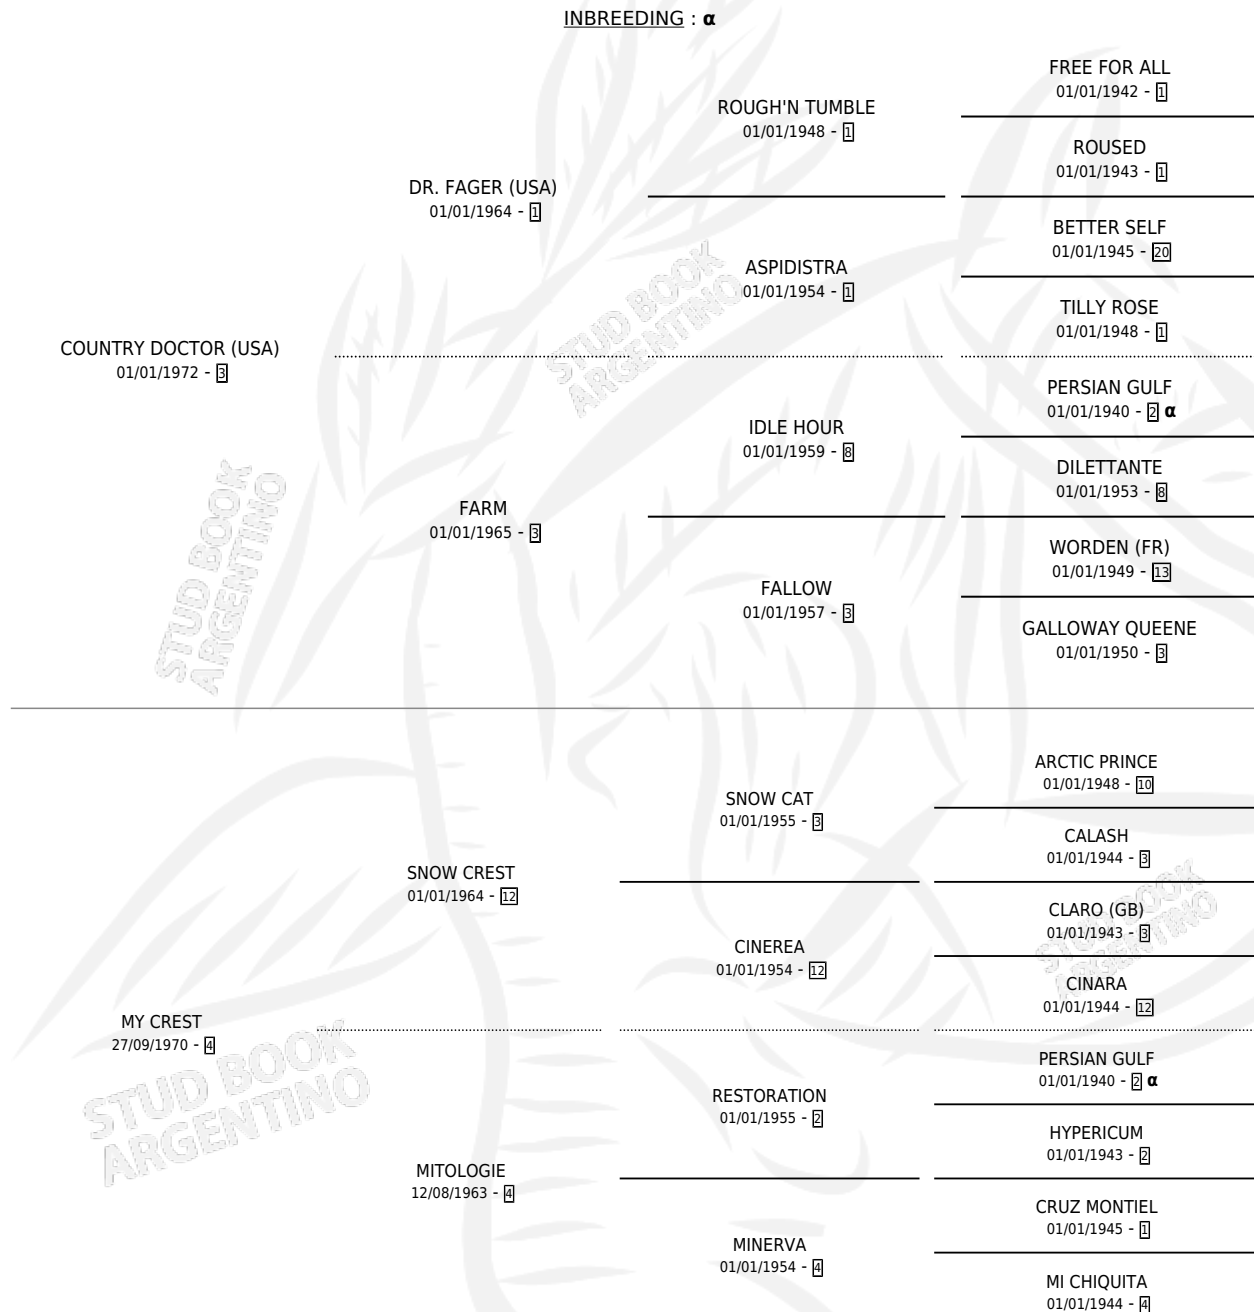

MAKE ME RICH

por **COUNTRY DOCTOR (USA)** y **MY CREST** por **SNOW CREST**

Argentina · Hembra · Alazan · SP · 01/01/1980
Familia 4-o · Volumen 30

ESTADO

TIPIFICACIÓN SANGUÍNEA	✓
TIPIFICACIÓN POR ADN	X
PASAPORTE	X
IDENTIFICACIÓN POR MICROCHIP	X
REPRODUCTOR	✓

Lugar de nacimiento: Campo particular
Criador: Sin dato

~

HIJOS

	MACHOS	HEMBRAS
9 NACIERON	4	5
6 CORRIERON	3	3
5 GANARON	3	2

0	0	0
GANADORES CL	GANADORES GR	GANADORES G1

PEDIGREE

INBREEDING : α

S

cimientos 9 / Efectividad 64.29%

PADRILLO	PRODUCTO	CRIADOR	1ER SERVICIO	ÚLTIMO SERVICIO
CARO LOVER (USA)	∅		06/11/1996	09/11/1996
MAKE ME RICH CARO LOVER (USA)	CARISSIMA BIONDA (H A, 05/10/1996) •MURIÓ EL 24/07/2001•	SIN DATO	04/10/1995	07/10/1995
INDALECIO Documento generado el 26/04/2026	INALCANZABLE (H ZD, 04/09/1995)	SIN DATO	10/09/1994	13/09/1994
CARO LOVER (USA)	∅		09/10/1993	15/11/1993
INDALECIO	INTERES (M ZC, 28/09/1993) •MURIÓ EL 09/07/1994•	SIN DATO	06/09/1992	04/10/1992
INDALECIO	INVERSIONISTA (M ZD, 27/08/1992)	SIN DATO	24/08/1991	18/09/1991
INDALECIO	∅		21/09/1990	23/09/1990
EGG TOSS (USA)	MILLONAIRES TOSS (M A, 27/08/1990)	SIN DATO	01/09/1989	01/09/1989
CONSULTANT'S BID (USA)	UNA FORTUNA (H Z, 31/07/1989) •MURIÓ EL 17/06/1997•	SIN DATO	07/08/1988	11/08/1988
EL AZAR	∅		23/11/1987	25/11/1987
EL AZAR	EL ECONOMISTA (M A, 14/11/1987)	SIN DATO	08/10/1986	23/11/1986
EL AZAR	LA MILLONARIA (H A, 24/09/1986)	SIN DATO	26/09/1985	28/09/1985
CONSULTANT'S BID (USA)	DESAGIADA (H Z, 25/08/1985)	SIN DATO		
DUNCAN	∅			