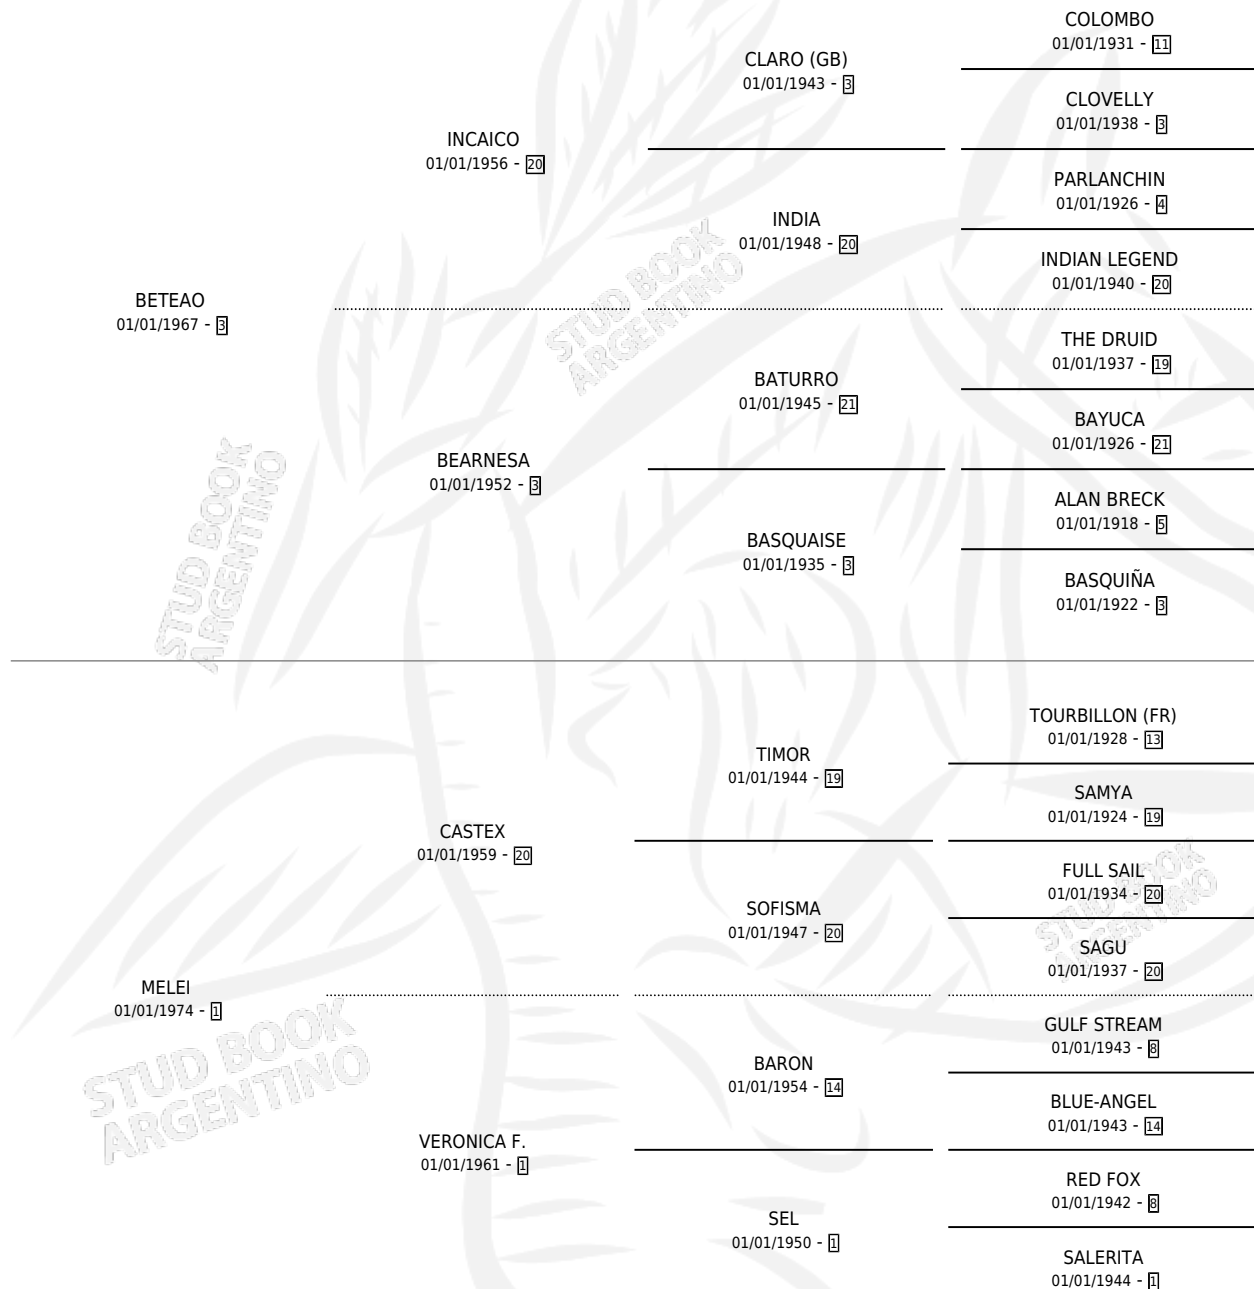

BELEI

por **BETEAO** y **MELEI** por **CASTEX**

Argentina · Macho · Zaino · SP · 28/07/1980
Familia 1-s · Volumen 30

ESTADO

TIPIFICACIÓN SANGUÍNEA	X
TIPIFICACIÓN POR ADN	X
PASAPORTE	X
IDENTIFICACIÓN POR MICROCHIP	X
REPRODUCTOR	X

Lugar de nacimiento: Campo particular

Criador: Sin dato

PEDIGREE

CAMPAÑA

Solo carreras oficiales de Argentina

POR EDAD

EDAD	CC	1°	2°	3°	4°	5°	NP	CLC	CLG	CLCG1	CLGG1	IMPORTE	GANANCIA / CC
3 AÑOS	2	2	0	0	0	0	0	0	0	0	0	\$0	\$0
TOTALES	2	2	0	0	0	0	0	0	0	0	0	\$0	\$0
%		100%	0.0%	0.0%	0.0%	0.0%	0.0%	0.0%	0.0%	0.0%	0.0%		