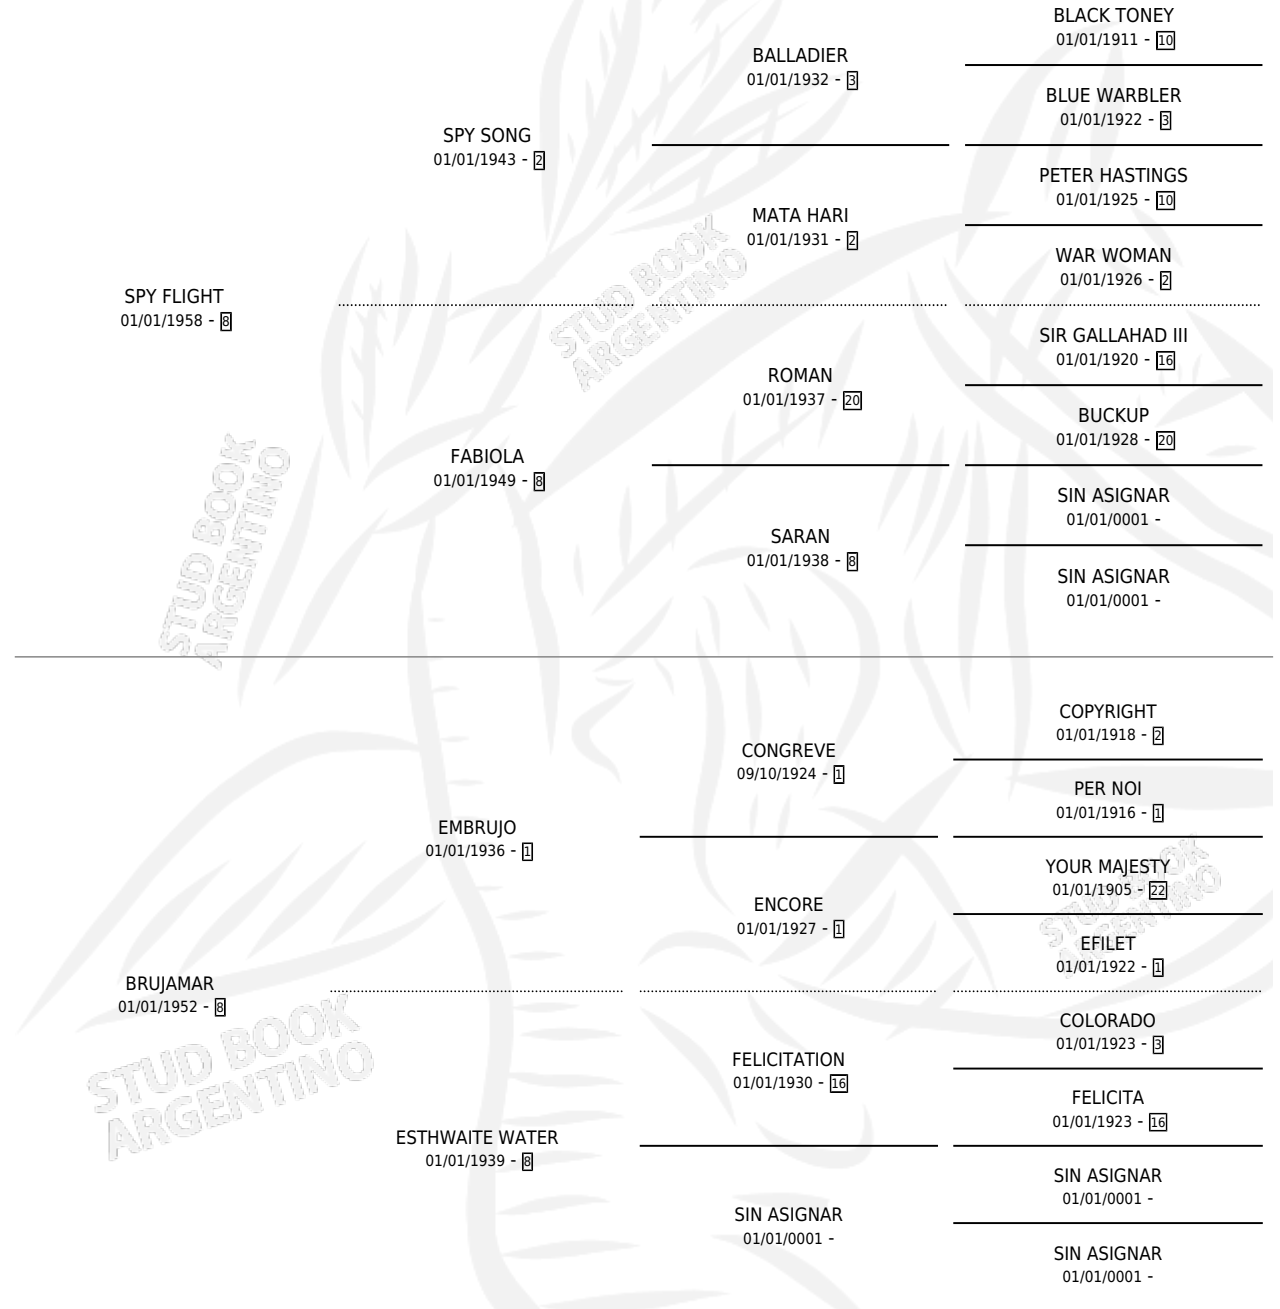

SPY WITCH

por **SPY FLIGHT** y **BRUJAMAR** por **EMBRUJO**

Argentina · Hembra · Zaino Doradillo · SP · 01/01/1966
Familia 8-c · Volumen 26

ESTADO

TIPIFICACIÓN SANGUÍNEA	X
TIPIFICACIÓN POR ADN	X
PASAPORTE	X
IDENTIFICACIÓN POR MICROCHIP	X
REPRODUCTOR	✓

Lugar de nacimiento: Campo particular

Criador: Sin dato

~

HIJOS

	MACHOS	HEMBRAS
5 NACIERON	1	4
3 CORRIERON	1	2
2 GANARON	1	1
0 GANADORES CL	0 GANADORES GR	0 GANADORES G1

PEDIGREE

S

mientos 1 / Efectividad 33.33%