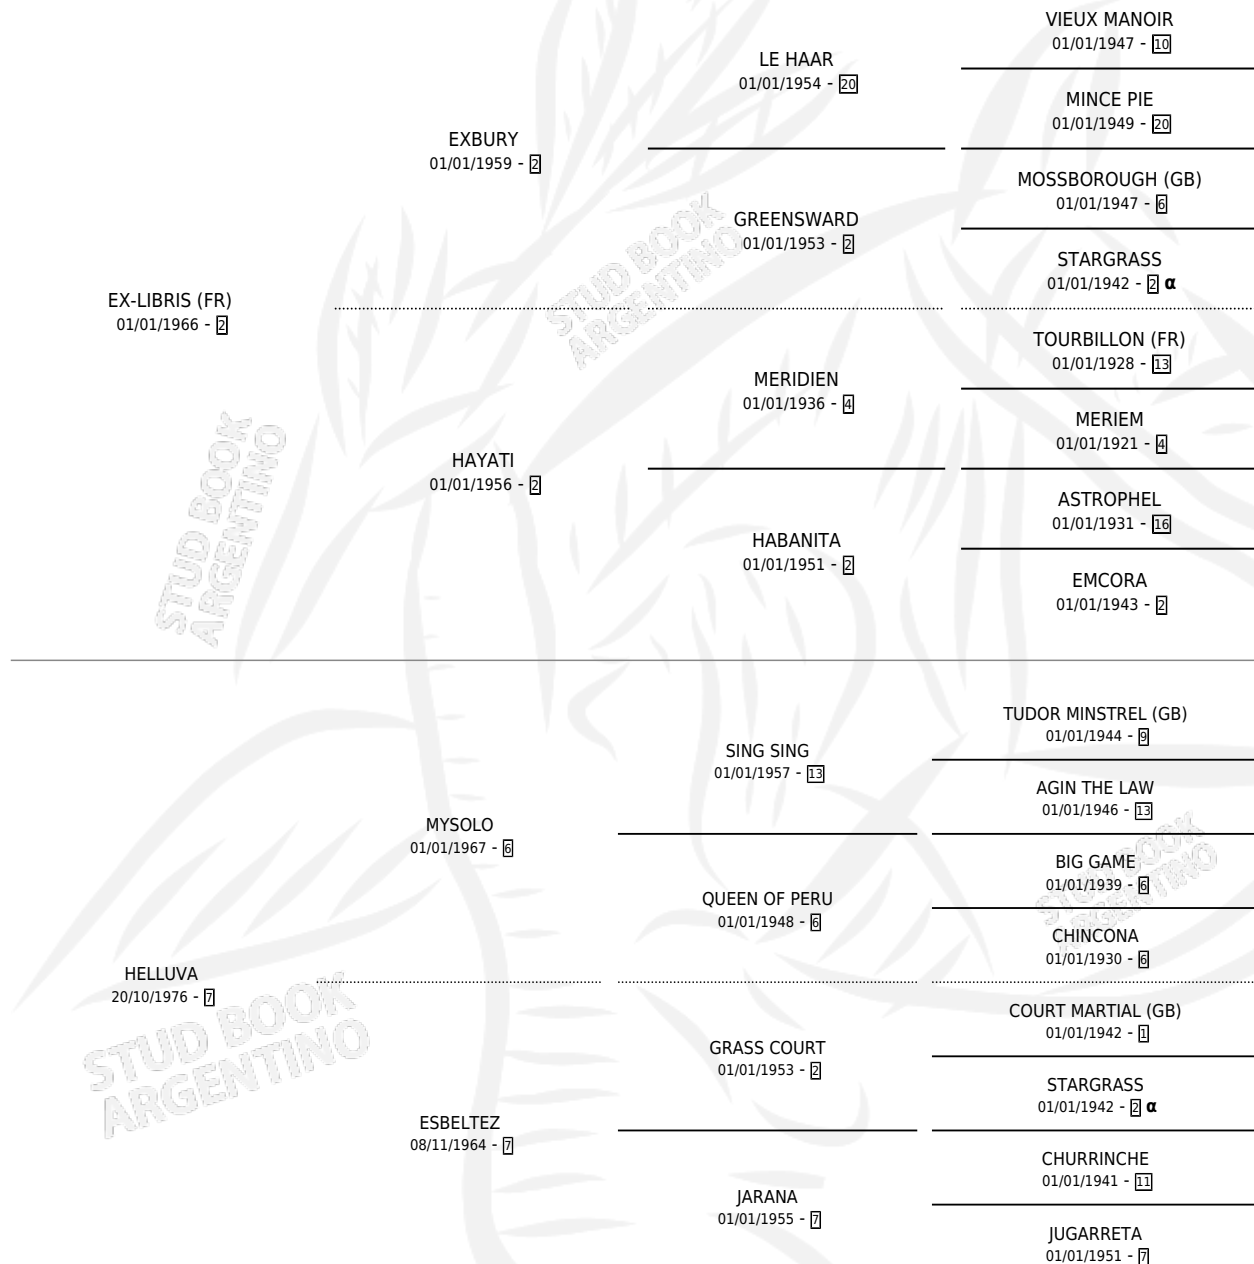

MUCH TOO MUCH

por EX-LIBRIS (FR) y HELLUVA por MYSOLO

Argentina · Hembra · Zaino Doradillo · SP · 01/01/1980
Familia 7 · Volumen 30

ESTADO

TIPIFICACIÓN SANGUÍNEA	✓
TIPIFICACIÓN POR ADN	X
PASAPORTE	X
IDENTIFICACIÓN POR MICROCHIP	X
REPRODUCTOR	✓

Lugar de nacimiento: Campo particular

Criador: Sin dato

~

HIJOS

	MACHOS	HEMBRAS
4 NACIERON	3	1
SIN ACTUACIONES		

PEDIGREE

INBREEDING : α

S

cimientos 4 / Efectividad 40.00%

PADRILLO	PRODUCTO	CRIADOR	1ER SERVICIO	ÚLTIMO SERVICIO
CALAMACO	∅		27/09/1995	23/11/1995
MUCH TOO MUCH	FAJADOR (M ZD, 19/09/1995)	SIN DATO	12/08/1994	08/10/1994
Datos oficiales del Stud Book Argentino	∅		29/11/1993	20/12/1993
Documento generado el 07/05/2026	CALCULADO (M Z, 20/11/1993)	SIN DATO	09/12/1992	10/12/1992
CALAMACO	∅		01/11/1988	05/11/1988
studbook.org.ar	TABLE'S PRIDE		03/09/1987	03/09/1987
TABLE'S PRIDE	∅		13/12/1986	30/12/1986
TABLE'S PRIDE	∅		25/10/1985	25/10/1985
CROWN THY GOOD (USA)	CUCHITA FARM (H ZC, 13/10/1985)	SIN DATO		
CORIANDER (USA)	EMEBE (M Z, 28/10/1984)	SIN DATO		