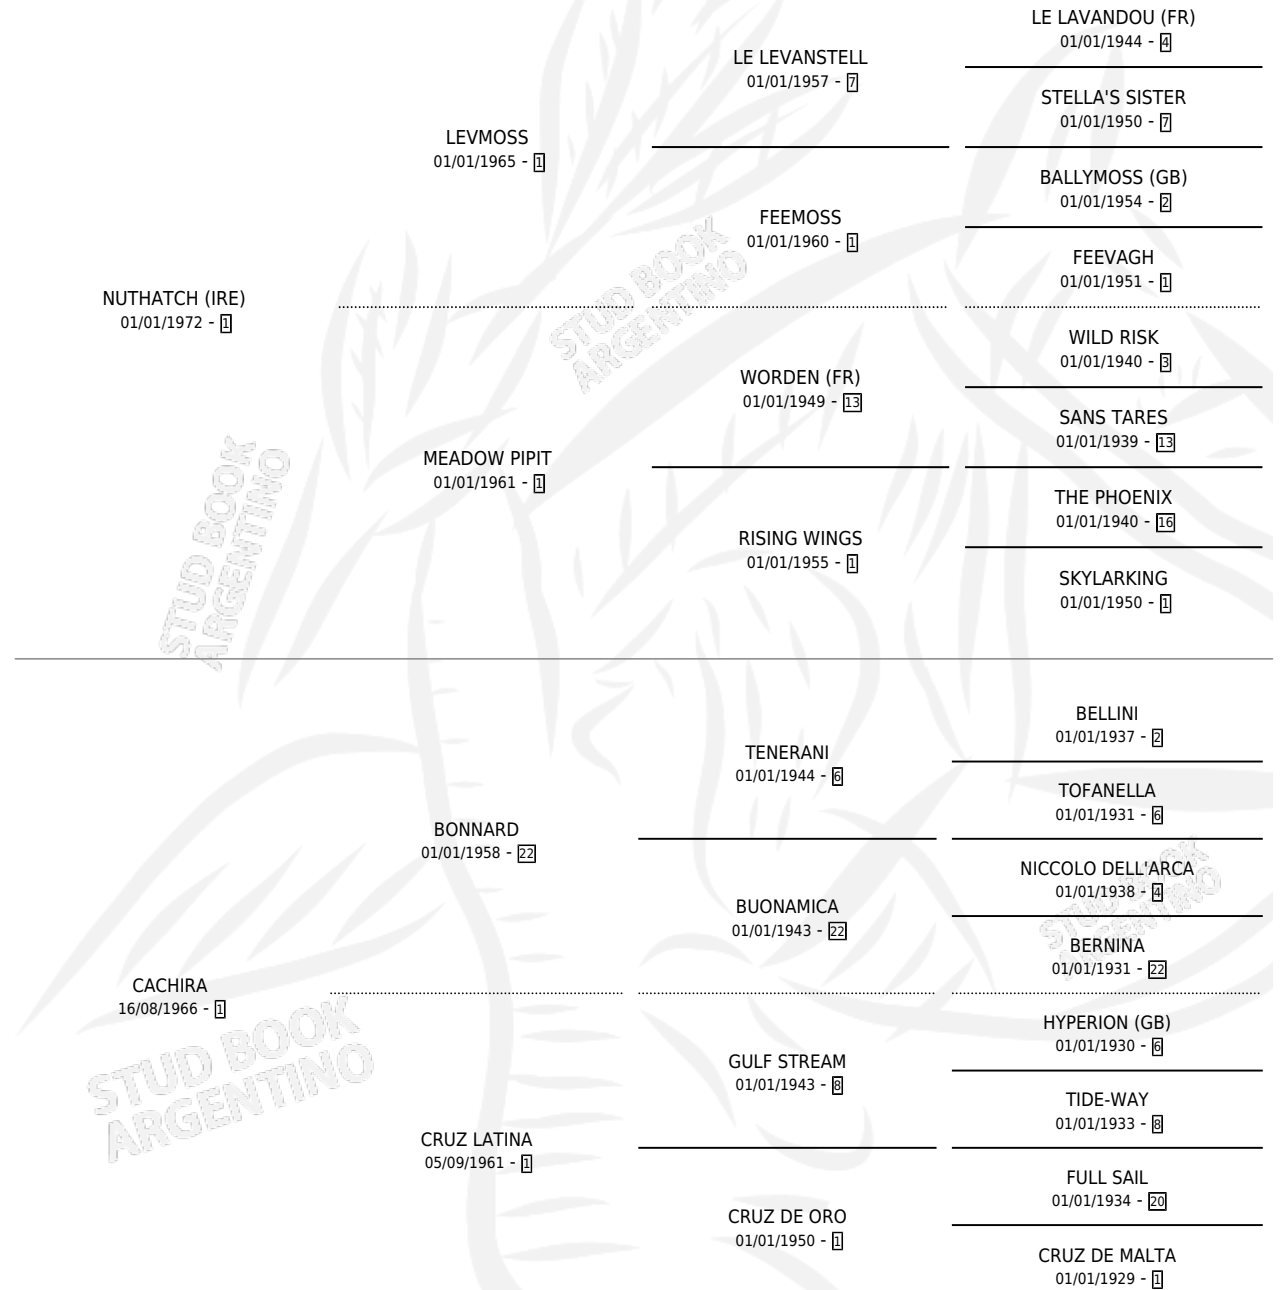

CHACHADA

por NUTHATCH (IRE) y CACHIRA por BONNARD

Argentina · Hembra · Zaino Colorado · SP · 01/09/1980
Familia 1-e · Volumen 30

ESTADO

TIPIFICACIÓN SANGUÍNEA	✓
TIPIFICACIÓN POR ADN	X
PASAPORTE	X
IDENTIFICACIÓN POR MICROCHIP	X
REPRODUCTOR	✓

Lugar de nacimiento: Campo particular

Criador: Sin dato

~

HIJOS

	MACHOS	HEMBRAS
12 NACIERON	3	9
6 CORRIERON	0	6
5 GANARON	0	5

1	1	1
GANADORES CL	GANADORES GR	GANADORES G1

PEDIGREE