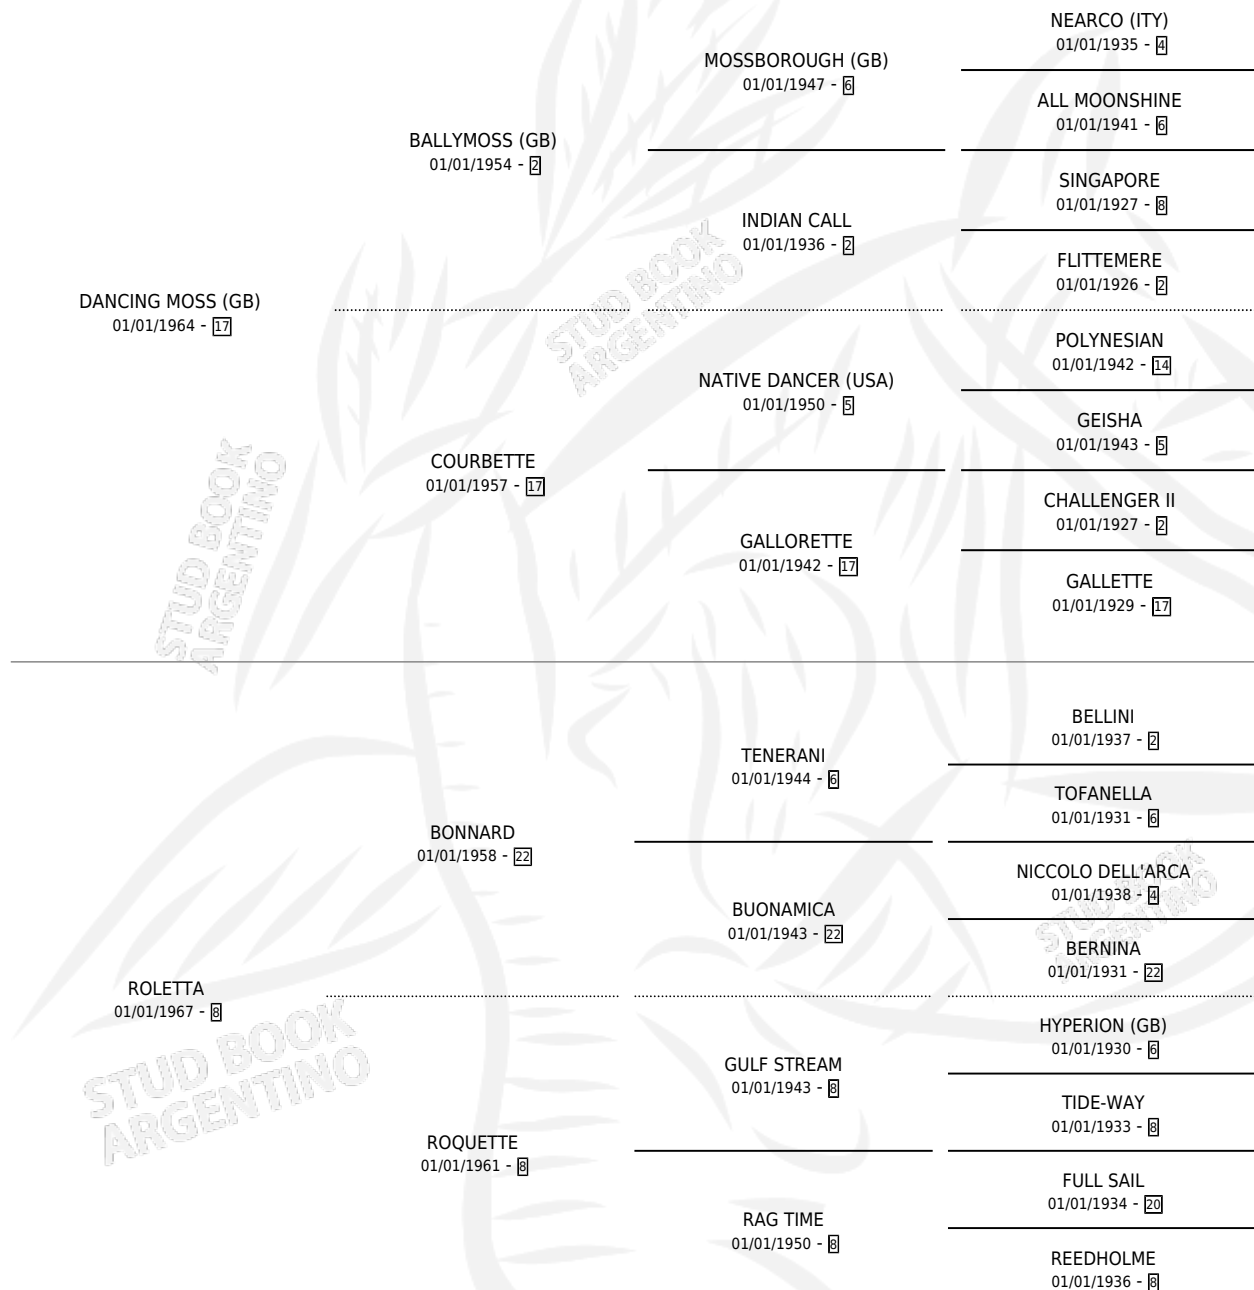

ROLLIN

por **DANCING MOSS (GB)** y **ROLETTA** por **BONNARD**

Argentina · Macho · Zaino · SP · 28/08/1980
Familia 8-k · Volumen 30

ESTADO

TIPIFICACIÓN SANGUÍNEA	✓
TIPIFICACIÓN POR ADN	X
PASAPORTE	X
IDENTIFICACIÓN POR MICROCHIP	X
REPRODUCTOR	✓

Lugar de nacimiento: Campo particular

Criador: Sin dato

~

HIJOS

	MACHOS	HEMBRAS
7 NACIERON	2	5
1 CORRIERON	1	0

SIN ACTUACIONES

PEDIGREE