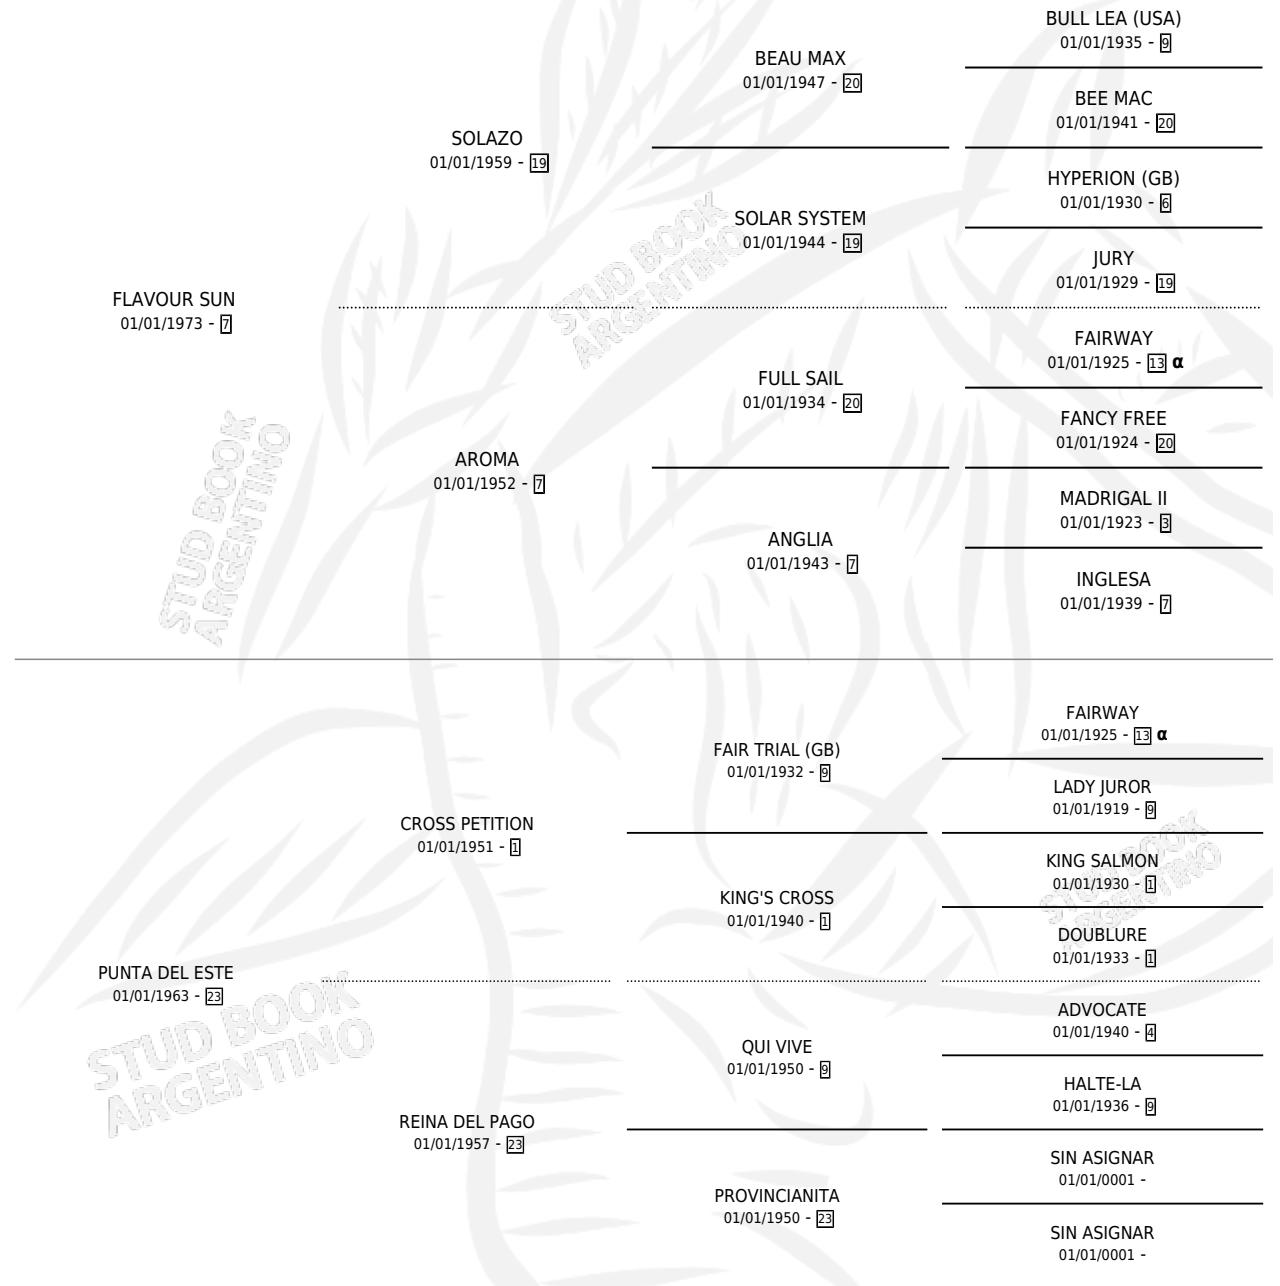

WOLF

por **FLAVOUR SUN** y **PUNTA DEL ESTE** por **CROSS PETITION**

Argentina · Macho · Alazan · SP · 11/08/1980
Familia 23-a · Volumen 30

ESTADO

TIPIFICACIÓN SANGUÍNEA	X
TIPIFICACIÓN POR ADN	X
PASAPORTE	X
IDENTIFICACIÓN POR MICROCHIP	X
REPRODUCTOR	X

Lugar de nacimiento: Campo particular
Criador: Sin dato

PEDIGREE

INBREEDING : α