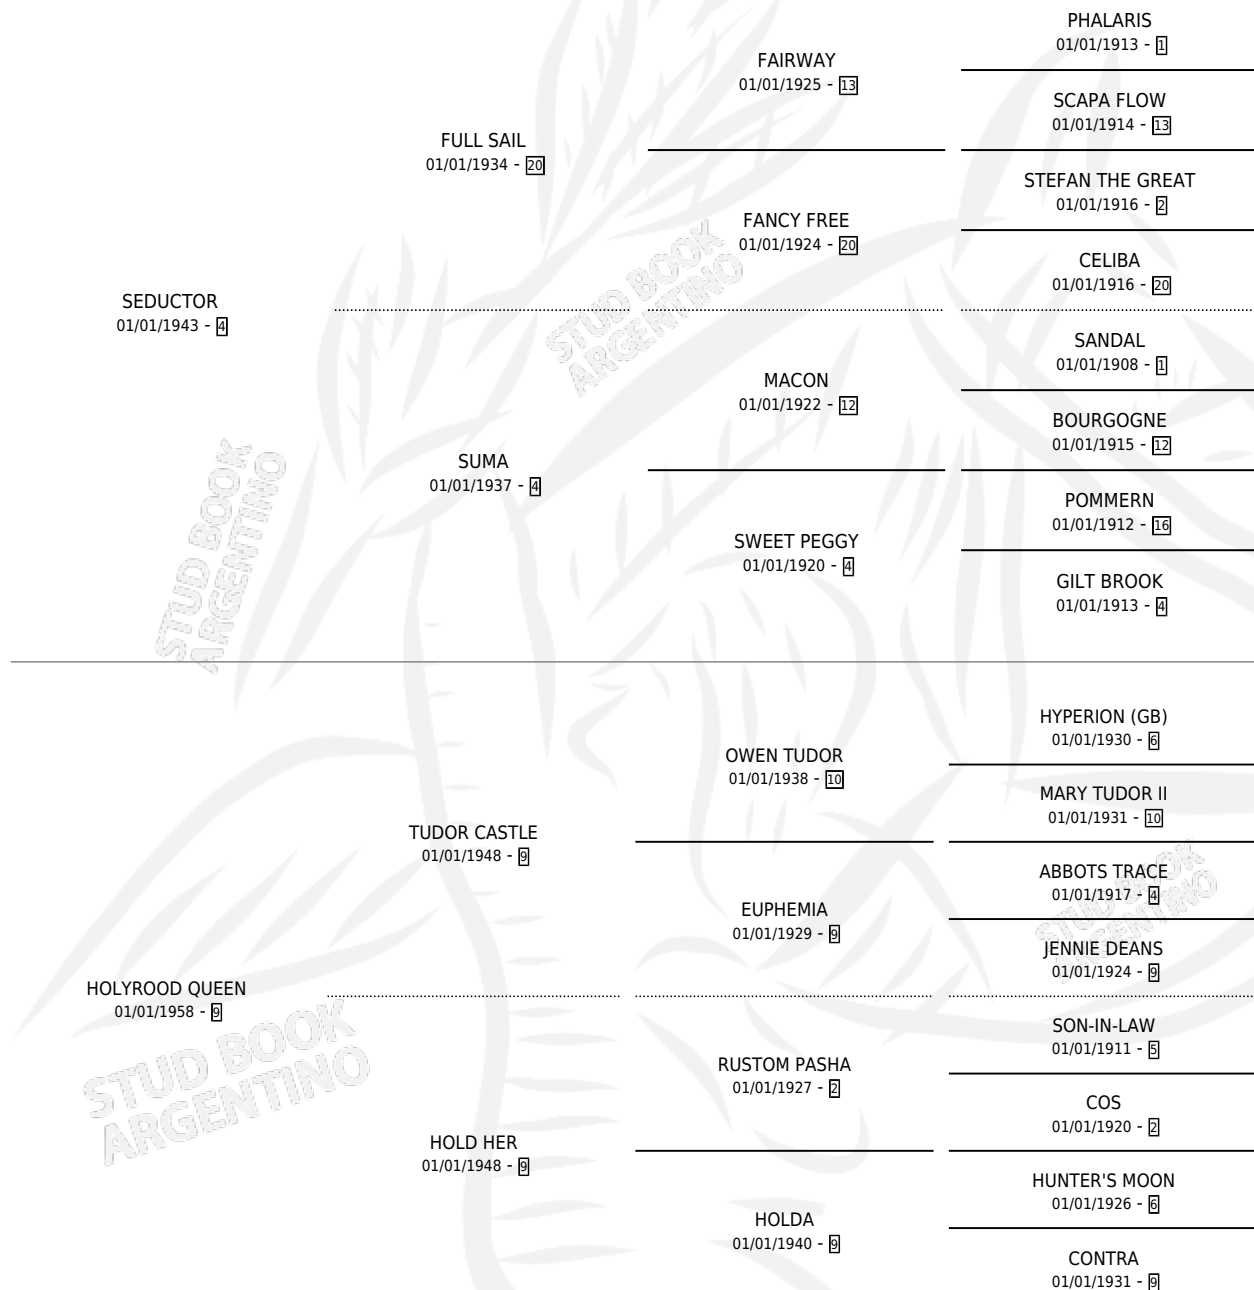

HIGHLANDER

por **SEDUCTOR** y **HOLYROOD QUEEN** por **TUDOR CASTLE**

Argentina · Macho · Zaino Doradillo · SP · 01/01/1966
Familia 9-h · Volumen 26

ESTADO

TIPIFICACIÓN SANGUÍNEA	X
TIPIFICACIÓN POR ADN	X
PASAPORTE	X
IDENTIFICACIÓN POR MICROCHIP	X
REPRODUCTOR	✓

Lugar de nacimiento: Campo particular

Criador: Sin dato

~

HIJOS

	MACHOS	HEMBRAS
19 NACIERON	6	13
3 CORRIERON	0	3
3 GANARON	0	3
0 GANADORES CL	0 GANADORES GR	0 GANADORES G1

PEDIGREE

SERVICIOS PADRILLO

TEMPORADA	HARAS	SERVICIO	NAC.	EFFECTIVIDAD
0	IMPORTADO EN VIENTRE	1	1	100 %