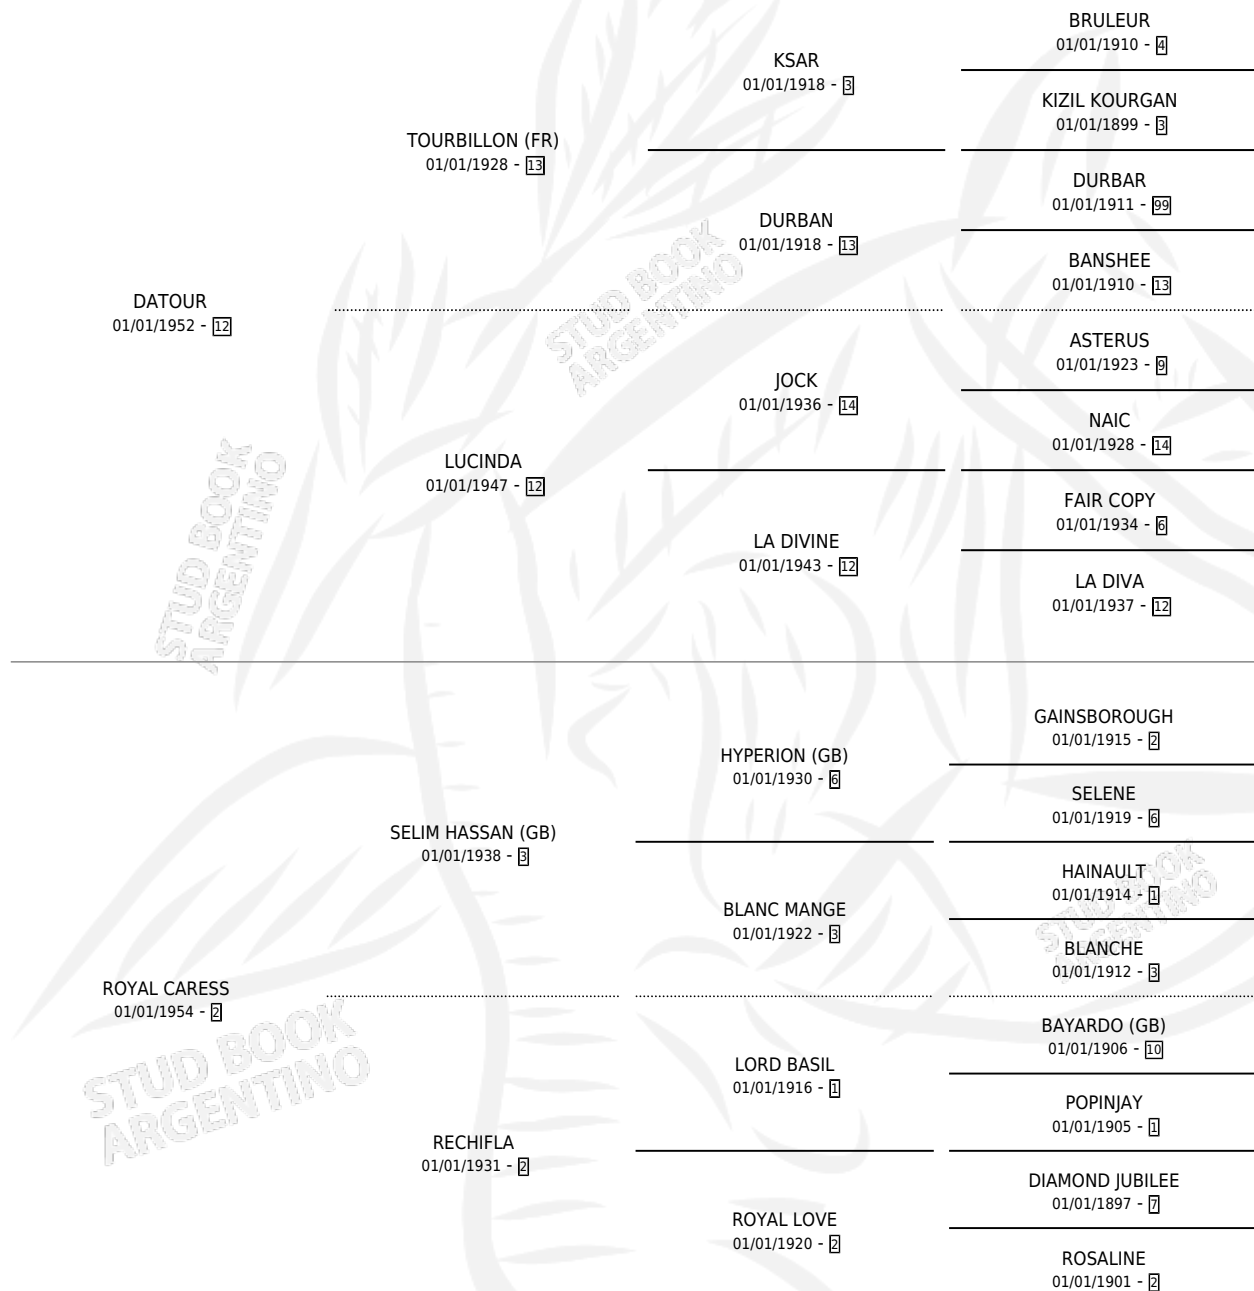

ROYALTY

por **DATOUR** y **ROYAL CARESS** por **SELIM HASSAN (GB)**

Argentina · Hembra · Zaino Negro · SP · 01/01/1966
Familia 2-n · Volumen 26

ESTADO

TIPIFICACIÓN SANGUÍNEA	X
TIPIFICACIÓN POR ADN	X
PASAPORTE	X
IDENTIFICACIÓN POR MICROCHIP	X
REPRODUCTOR	✓

Lugar de nacimiento: Campo particular

Criador: Sin dato

~

HIJOS

	MACHOS	HEMBRAS
5 NACIERON	4	1
2 CORRIERON	2	0
2 GANARON	2	0
0 GANADORES CL	0 GANADORES GR	0 GANADORES G1

PEDIGREE

S

mientos 2 / Efectividad 40.00%

PADRILLO	PRODUCTO	CRIADOR	1ER SERVICIO	ÚLTIMO SERVICIO
IGURI	∅		30/09/1987	18/12/1987
ROYALTY	∅		03/11/1986	05/11/1986
SECRETARE	RODY LOPEZ (M Z, 24/09/1986)	SIN DATO	02/10/1985	06/10/1985
IVANHOE	REY ARTURO (M ZD, 23/09/1984)	SIN DATO		
IVANHOE	∅			