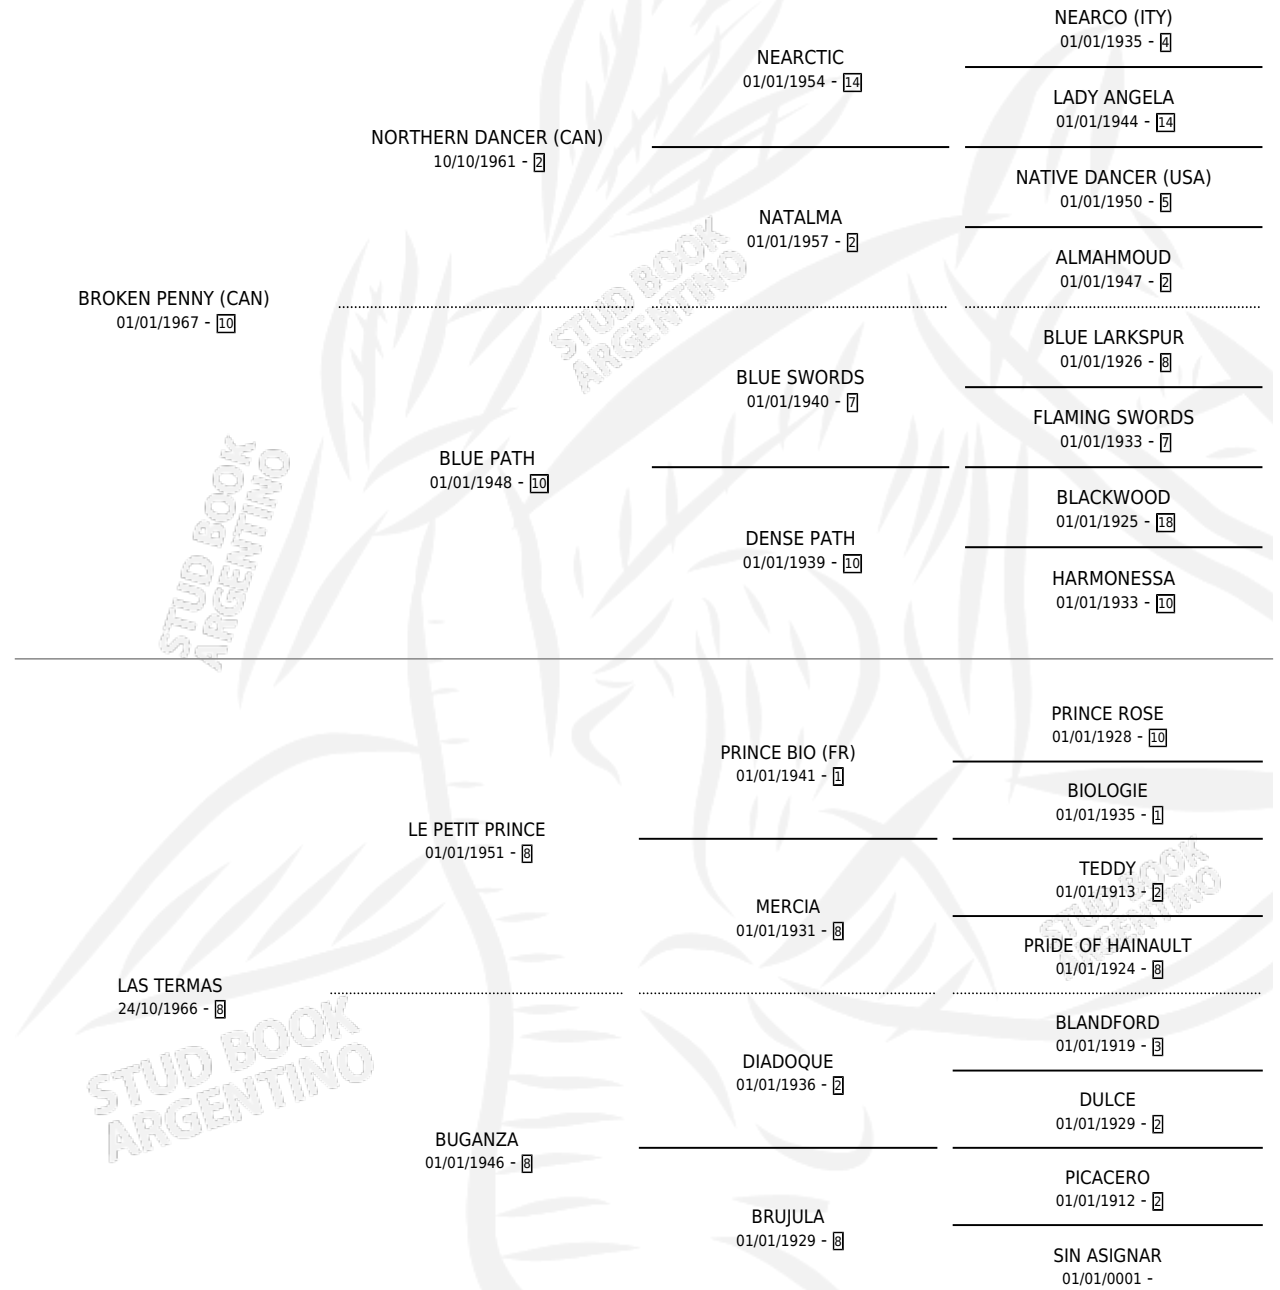

KRISKA

por **BROKEN PENNY (CAN)** y **LAS TERMAS** por **LE PETIT PRINCE**

Argentina · Hembra · Alazan · SP · 30/07/1980
Familia 8-h · Volumen 30

ESTADO

TIPIFICACIÓN SANGUÍNEA	X
TIPIFICACIÓN POR ADN	X
PASAPORTE	X
IDENTIFICACIÓN POR MICROCHIP	X
REPRODUCTOR	X

Lugar de nacimiento: Campo particular
Criador: Sin dato

~

HIJOS

	MACHOS	HEMBRAS
1 NACIERON	0	1
SIN ACTUACIONES		

PEDIGREE

KRISKA

Datos oficiales del Stud Book Argentino

Documento generado el 28/04/2026