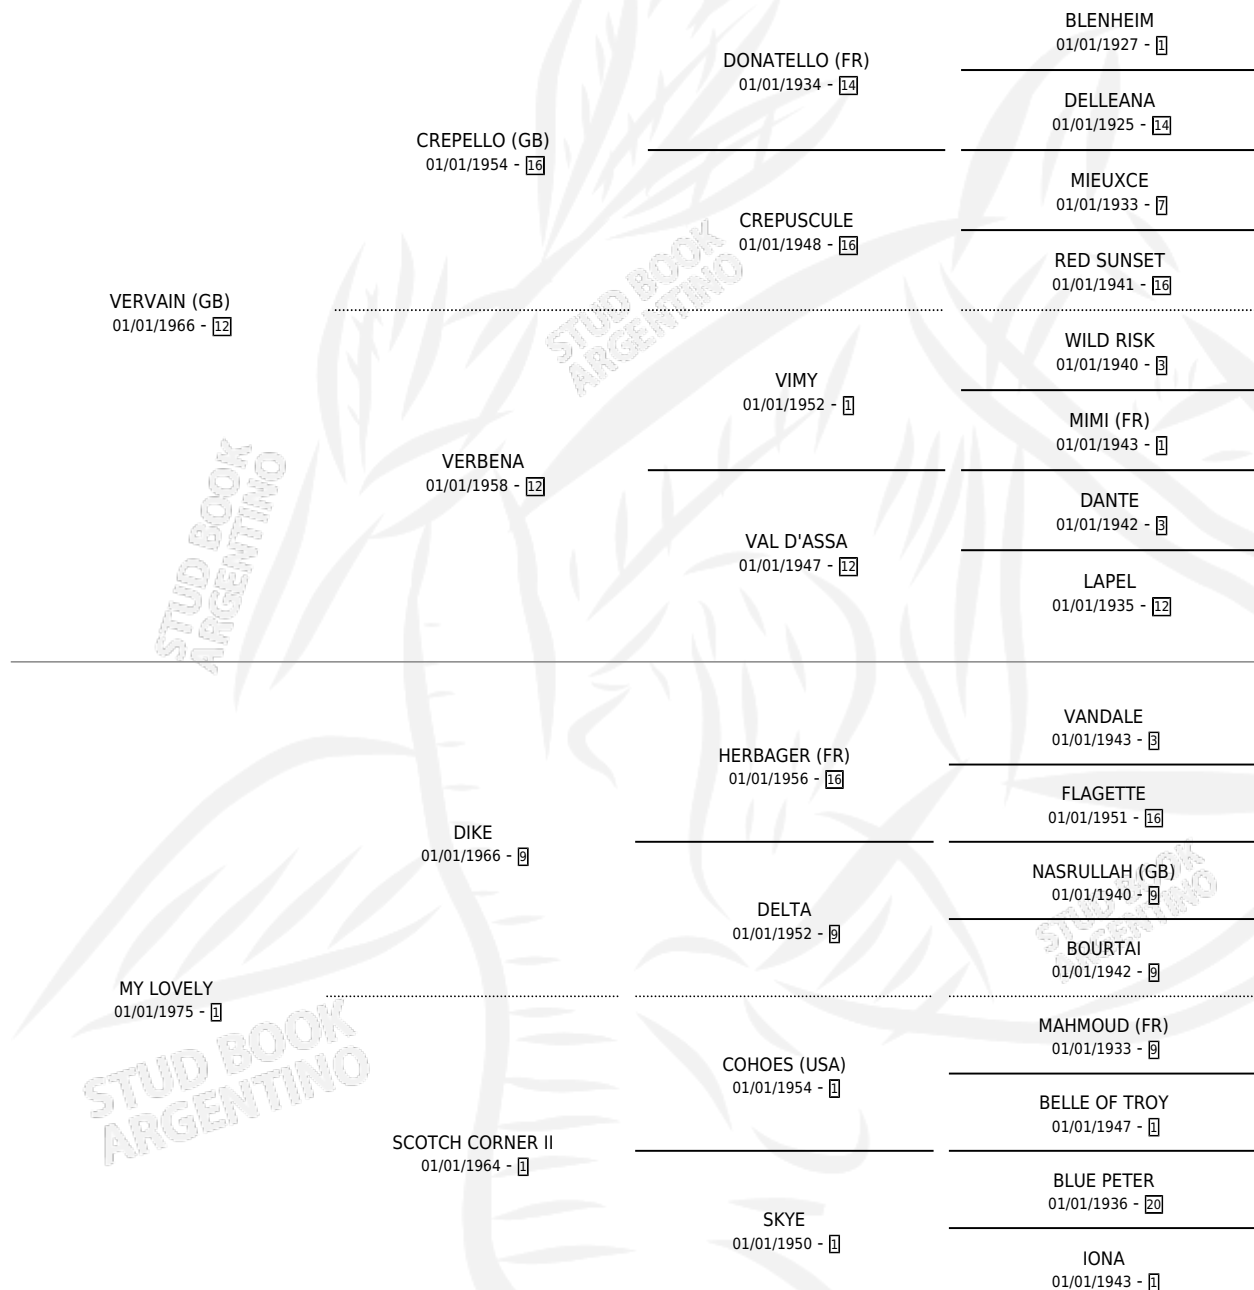

THE VERY ONE

por **VERVAIN (GB)** y **MY LOVELY** por **DIKE**

Argentina · Macho · Zaino · SP · 08/10/1980
Familia 1-n · Volumen 30

ESTADO

TIPIFICACIÓN SANGUÍNEA	✓
TIPIFICACIÓN POR ADN	X
PASAPORTE	X
IDENTIFICACIÓN POR MICROCHIP	X
REPRODUCTOR	✓

Lugar de nacimiento: Campo particular

Criador: Sin dato

~

HIJOS

	MACHOS	HEMBRAS
1 NACIERON	1	0

SIN ACTUACIONES

PEDIGREE

SERVICIOS PADRILLO