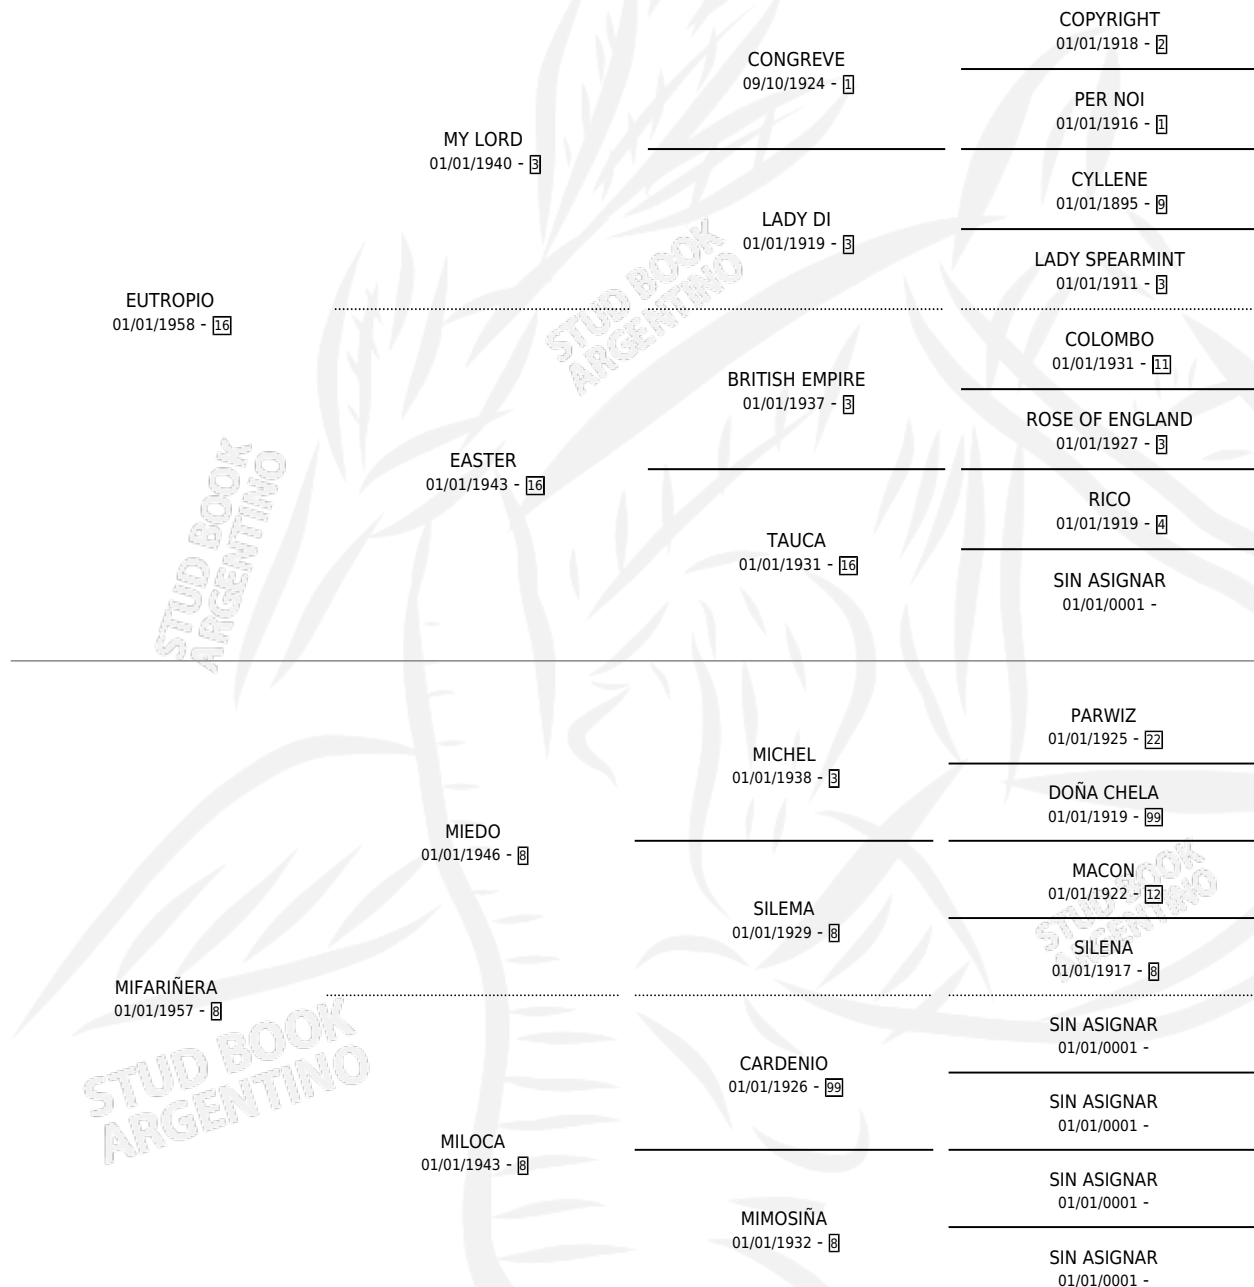

EFA

por **EUTROPIO** y **MIFARIÑERA** por **MIEDO**

Argentina · Hembra · Zaino Colorado · SP · 01/08/1966
Familia 8 · Volumen 26

ESTADO

TIPIFICACIÓN SANGUÍNEA	X
TIPIFICACIÓN POR ADN	X
PASAPORTE	X
IDENTIFICACIÓN POR MICROCHIP	X
REPRODUCTOR	✓

Lugar de nacimiento: Campo particular

Criador: Sin dato

~

HIJOS

	MACHOS	HEMBRAS
11 NACIERON	6	5
1 CORRIERON	1	0
1 GANARON	1	0
0 GANADORES CL	0 GANADORES GR	0 GANADORES G1

PEDIGREE

S

cimientos **11** / Efectividad **100%**

PADRILLO	PRODUCTO	CRIADOR	1ER SERVICIO	ÚLTIMO SERVICIO
MIMISTERIO EFA	LA SOPLADA (H Z, 01/08/1970) •MURIÓ EL 01/07/2002•	SIN DATO		
PEDRO SOLO	ZOFANOR (M A, 02/10/1981)	SIN DATO		
MOCETE	RO (M Z, 13/09/1980) Documento generado el 22/04/2026	SIN DATO		
MOCETE	MUFA (H A, 07/11/1977)	SIN DATO		
MOCETE	EL MENU (M ZC, 21/11/1976)	SIN DATO		
YOS	OJO AL NEGRO (M A, 09/11/1975) •MURIÓ EL 01/07/2007•	SIN DATO		
YOS	UFITA (H A, 27/10/1974) •MURIÓ EL 01/07/2006•	BOSSA ABEL JUAN		
YOS	YOTUEL (M A, 22/10/1973) •MURIÓ EL 01/07/2005•	SIN DATO		
HOKUSAI	MOSCABRAVA (H A, 11/10/1972) •MURIÓ EL 01/07/2004•	SIN DATO		
HOKUSAI	ENRILA (H ZC, 09/10/1971) •MURIÓ EL 01/07/2003•	SIN DATO		
PEDRO SOLO	INSOMNIO (M Z, 20/09/1982)	ASOCIACION COOPERATIVA DE CRIADORES DE CABALLOS DE CARRERA		