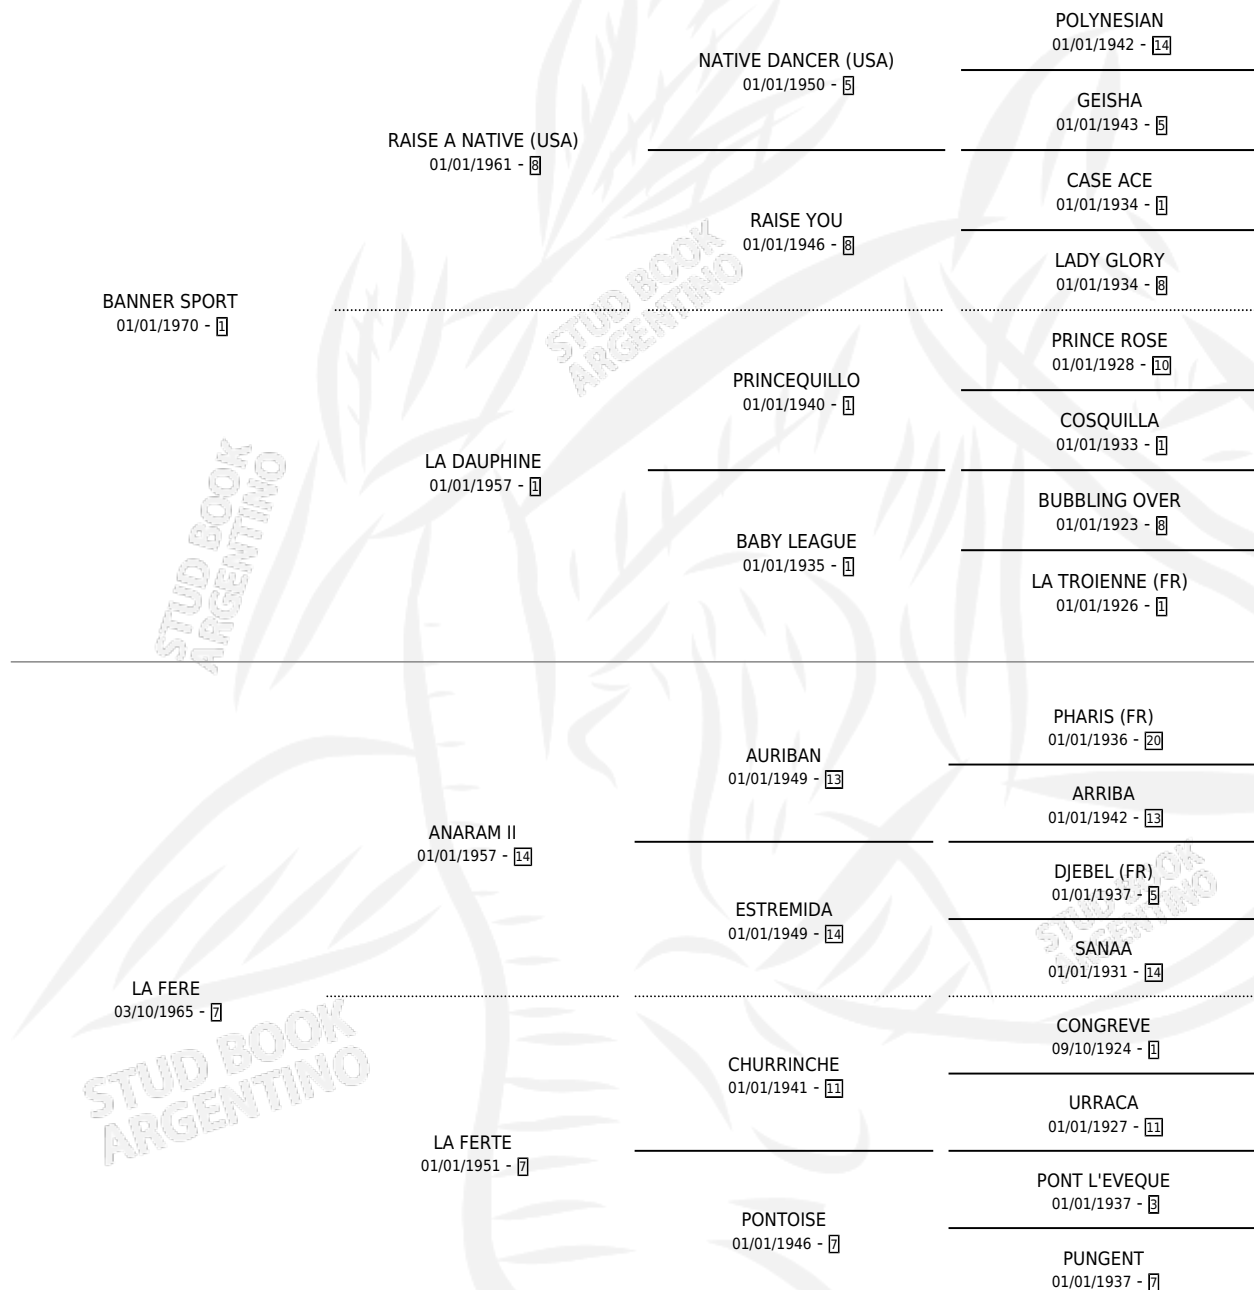

DINARD

por **BANNER SPORT** y **LA FERRE** por **ANARAM II**

Argentina · Macho · Zaino · SP · 26/08/1980
Familia 7-d · Volumen 30

ESTADO

TIPIFICACIÓN SANGUÍNEA	X
TIPIFICACIÓN POR ADN	X
PASAPORTE	X
IDENTIFICACIÓN POR MICROCHIP	X
REPRODUCTOR	X

Lugar de nacimiento: Campo particular

Criador: Sin dato

PEDIGREE

DINARD

Datos oficiales del Stud Book Argentino

Documento generado el 04/05/2026

studbook.org.ar