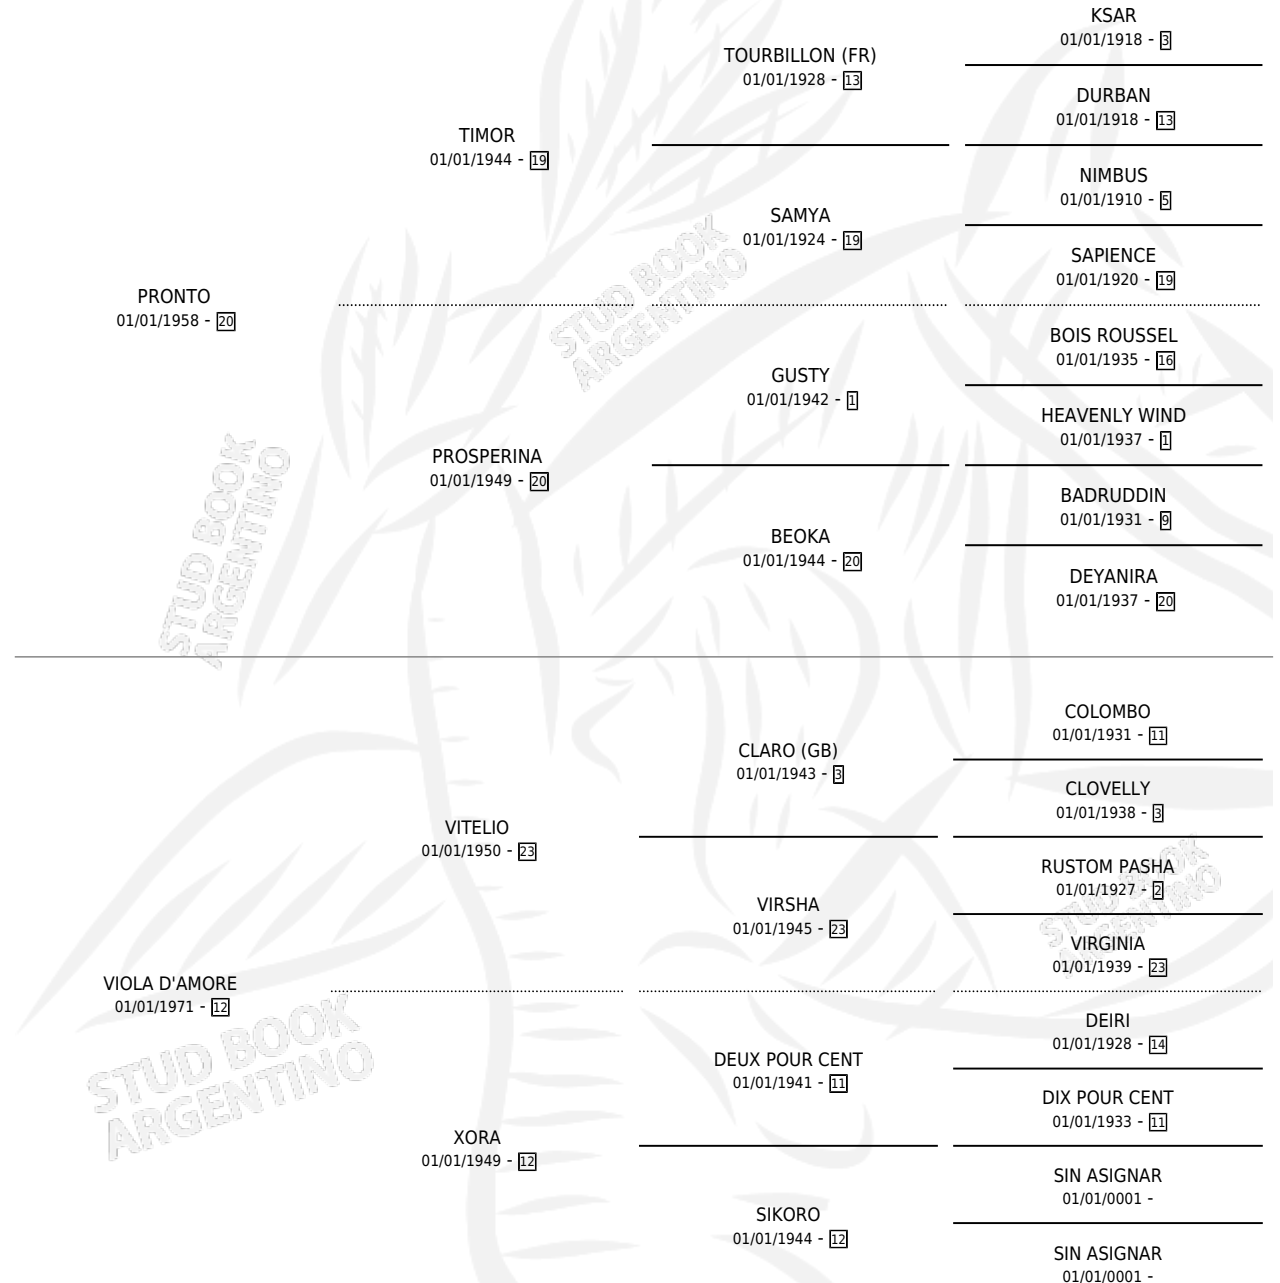

VIOLA DA GAMBA

por PRONTO y VIOLA D'AMORE por VITELIO

Argentina · Hembra · Zaino · SP · 01/01/1980
Familia 12 · Volumen 30

ESTADO

TIPIFICACIÓN SANGUÍNEA	X
TIPIFICACIÓN POR ADN	X
PASAPORTE	X
IDENTIFICACIÓN POR MICROCHIP	X
REPRODUCTOR	✓

Lugar de nacimiento: Campo particular

Criador: Sin dato

~

HIJOS

	MACHOS	HEMBRAS
5 NACIERON	4	1
3 CORRIERON	3	0
2 GANARON	2	0
0 GANADORES CL	0 GANADORES GR	0 GANADORES G1

PEDIGREE

S

cimientos 5 / Efectividad 50.00%

PADRILLO	PRODUCTO	CRIADOR	1ER SERVICIO	ÚLTIMO SERVICIO
ROYAL REASONING (USA)	∅		09/08/1994	27/09/1994
VIOLA DA GAMBA	∅		23/10/1993	23/10/1993
ROYAL REASONING (USA)	∅		30/10/1992	07/12/1992
DESPOTICO	VOLCANIC ASH (M ZD, 21/10/1992)	ORILLA DEL MONTE	12/10/1991	26/11/1991
KASTEEL (FR)	SAROD (M Z, 21/10/1990)	SIN DATO	03/11/1989	26/11/1989
KASTEEL (FR)	ZIGANE (H Z, 07/02/1989)	SIN DATO	28/03/1988	30/03/1988
KASTEEL (FR)	∅		22/09/1987	22/09/1987
KASTEEL (FR)	∅		03/09/1985	03/09/1985
KASTEEL (FR)	BULL FIDDLE (M Z, 11/08/1987)	SIN DATO		
KASTEEL (FR)	FIRST FIDDLE (M ZC, 01/08/1985)	SIN DATO		