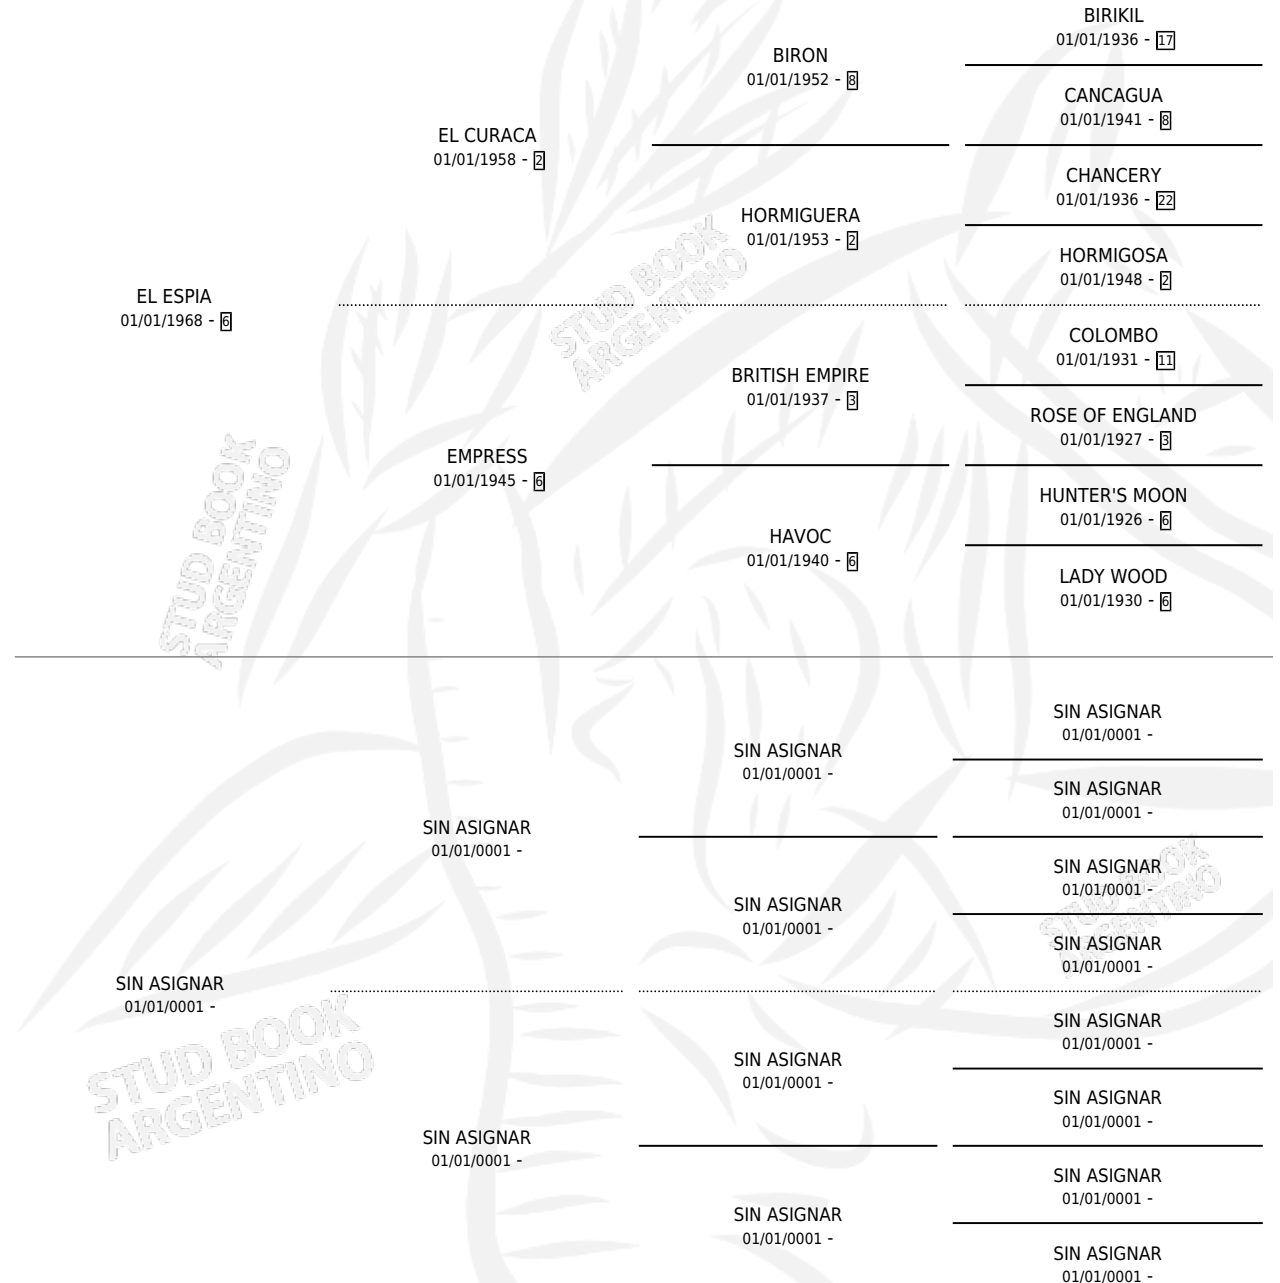

HOOLY MARINE

por EL ESPIA y SIN ASIGNAR por SIN ASIGNAR

Argentina · Macho · No Consigna · SP · 01/01/1980
Familia · Volumen 30

ESTADO

TIPIFICACIÓN SANGUÍNEA	X
TIPIFICACIÓN POR ADN	X
PASAPORTE	X
IDENTIFICACIÓN POR MICROCHIP	X
REPRODUCTOR	X

Lugar de nacimiento: Campo particular

Criador: Sin dato

PEDIGREE

CAMPAÑA

Solo carreras oficiales de Argentina

POR EDAD

EDAD	CC	1°	2°	3°	4°	5°	NP	CLC	CLG	CLCG1	CLGG1	IMPORTE	GANANCIA / CC
4 AÑOS	2	2	0	0	0	0	0	0	0	0	0	\$0	\$0
TOTALES	2	2	0	0	0	0	0	0	0	0	0	\$0	\$0
%		100%	0.0%	0.0%	0.0%	0.0%	0.0%	0.0%	0.0%	0.0%	0.0%		