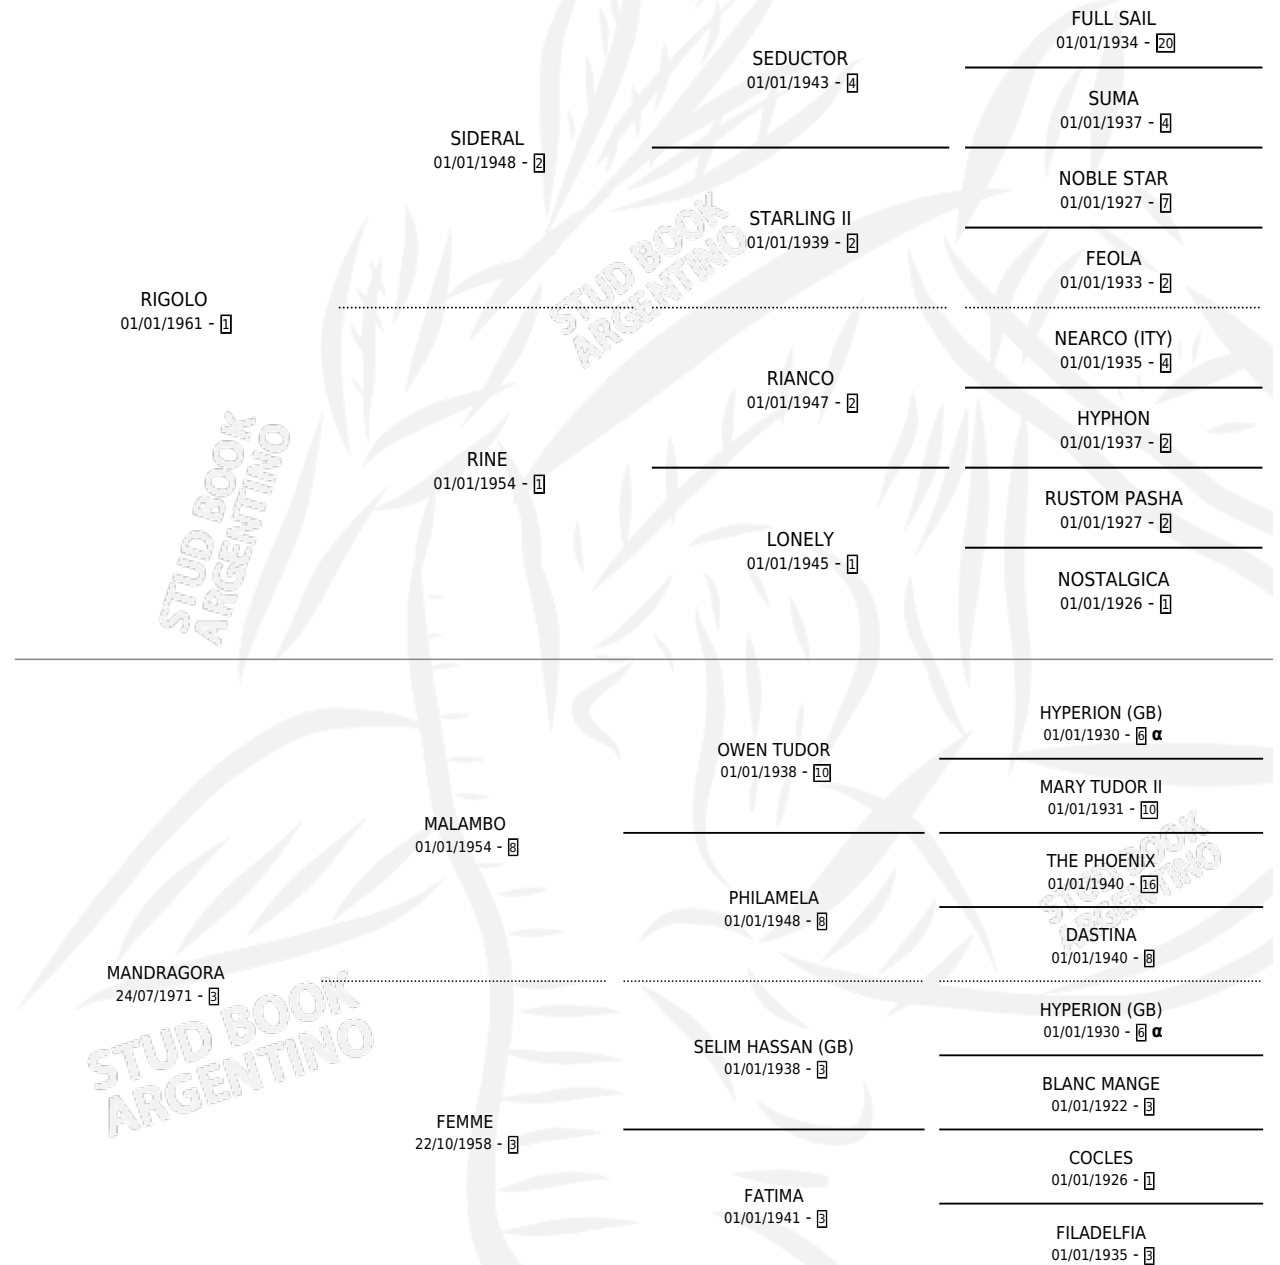

RACER

por **RIGOLO** y **MANDRAGORA** por **MALAMBO**

Argentina · Macho · Alazan · SP · 03/09/1980
Familia 3-n · Volumen 30

ESTADO

TIPIFICACIÓN SANGUÍNEA	X
TIPIFICACIÓN POR ADN	X
PASAPORTE	X
IDENTIFICACIÓN POR MICROCHIP	X
REPRODUCTOR	X

Lugar de nacimiento: Campo particular

Criador: Sin dato

PEDIGREE

INBREEDING : α

CAMPAÑA

Solo carreras oficiales de Argentina

POR EDAD

EDAD	CC	1°	2°	3°	4°	5°	NP	CLC	CLG	CLCG1	CLGG1	IMPORTE	GANANCIA / CC
4 AÑOS	1	1	0	0	0	0	0	0	0	0	0	\$0	\$0
5 AÑOS	2	2	0	0	0	0	0	0	0	0	0	\$0	\$0
TOTALES	3	3	0	0	0	0	0	0	0	0	0	\$0	\$0
%		100%	0.0%	0.0%	0.0%	0.0%	0.0%	0.0%	0.0%	0.0%	0.0%		

Invicto Ganador de 3 carreras en Palermo y La Plata, a los 4 y 5 años.

POR DISTANCIA

HIPODROMO	CC	1°	2°	3°	4°	5°	NP	CLC	CLG	CLCG1	CLGG1	IMPORTE
LA PLATA	1	1	0	0	0	0	0	0	0	0	0	\$0
0 MTS	1	1	0	0	0	0	0	0	0	0	0	\$0
PALERMO	2	2	0	0	0	0	0	0	0	0	0	\$0
0 MTS	2	2	0	0	0	0	0	0	0	0	0	\$0