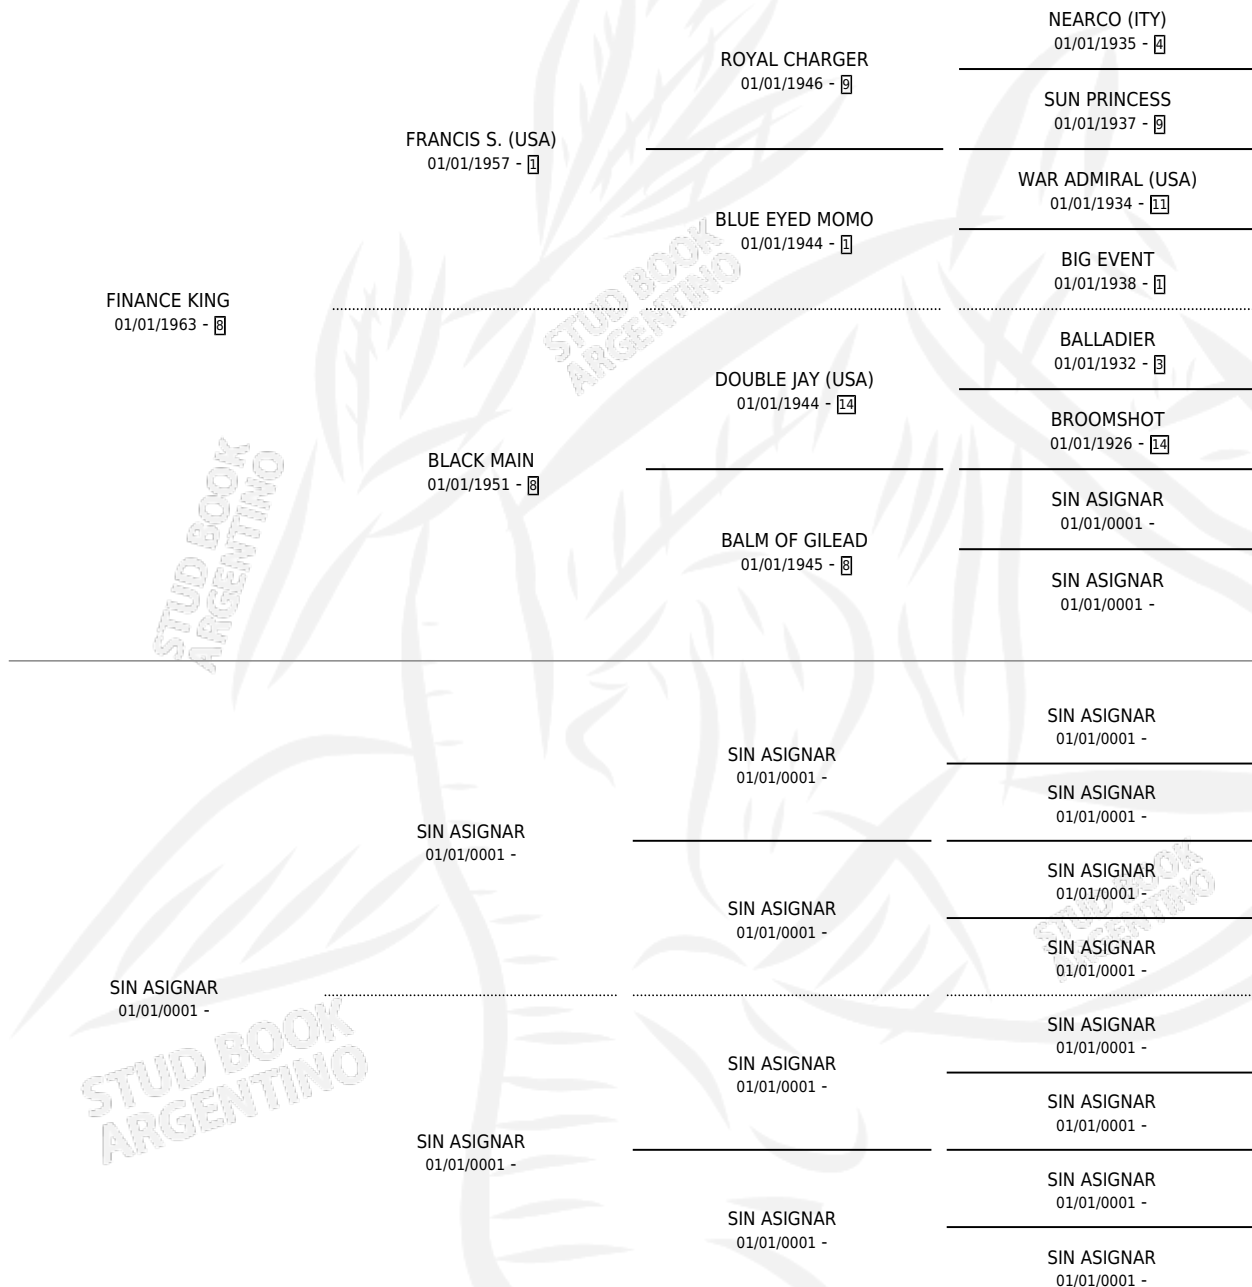

BELLITA

PEDIGREE

por **FINANCE KING** y **SIN ASIGNAR** por **SIN ASIGNAR**

Argentina · Hembra · Alazan · SP · 01/01/1980
Familia · Volumen 30

ESTADO

TIPIFICACIÓN SANGUÍNEA	X
TIPIFICACIÓN POR ADN	X
PASAPORTE	X
IDENTIFICACIÓN POR MICROCHIP	X
REPRODUCTOR	✓

Lugar de nacimiento: Campo particular

Criador: Sin dato

S

mientos 0 / Efectividad 0.00%

PADRILLO	PRODUCTO	CRIADOR	1ER SERVICIO	ÚLTIMO SERVICIO
ENERGETICO	∅			
BELLITA SNOW DUKE	∅			

Datos oficiales del Stud Book Argentino