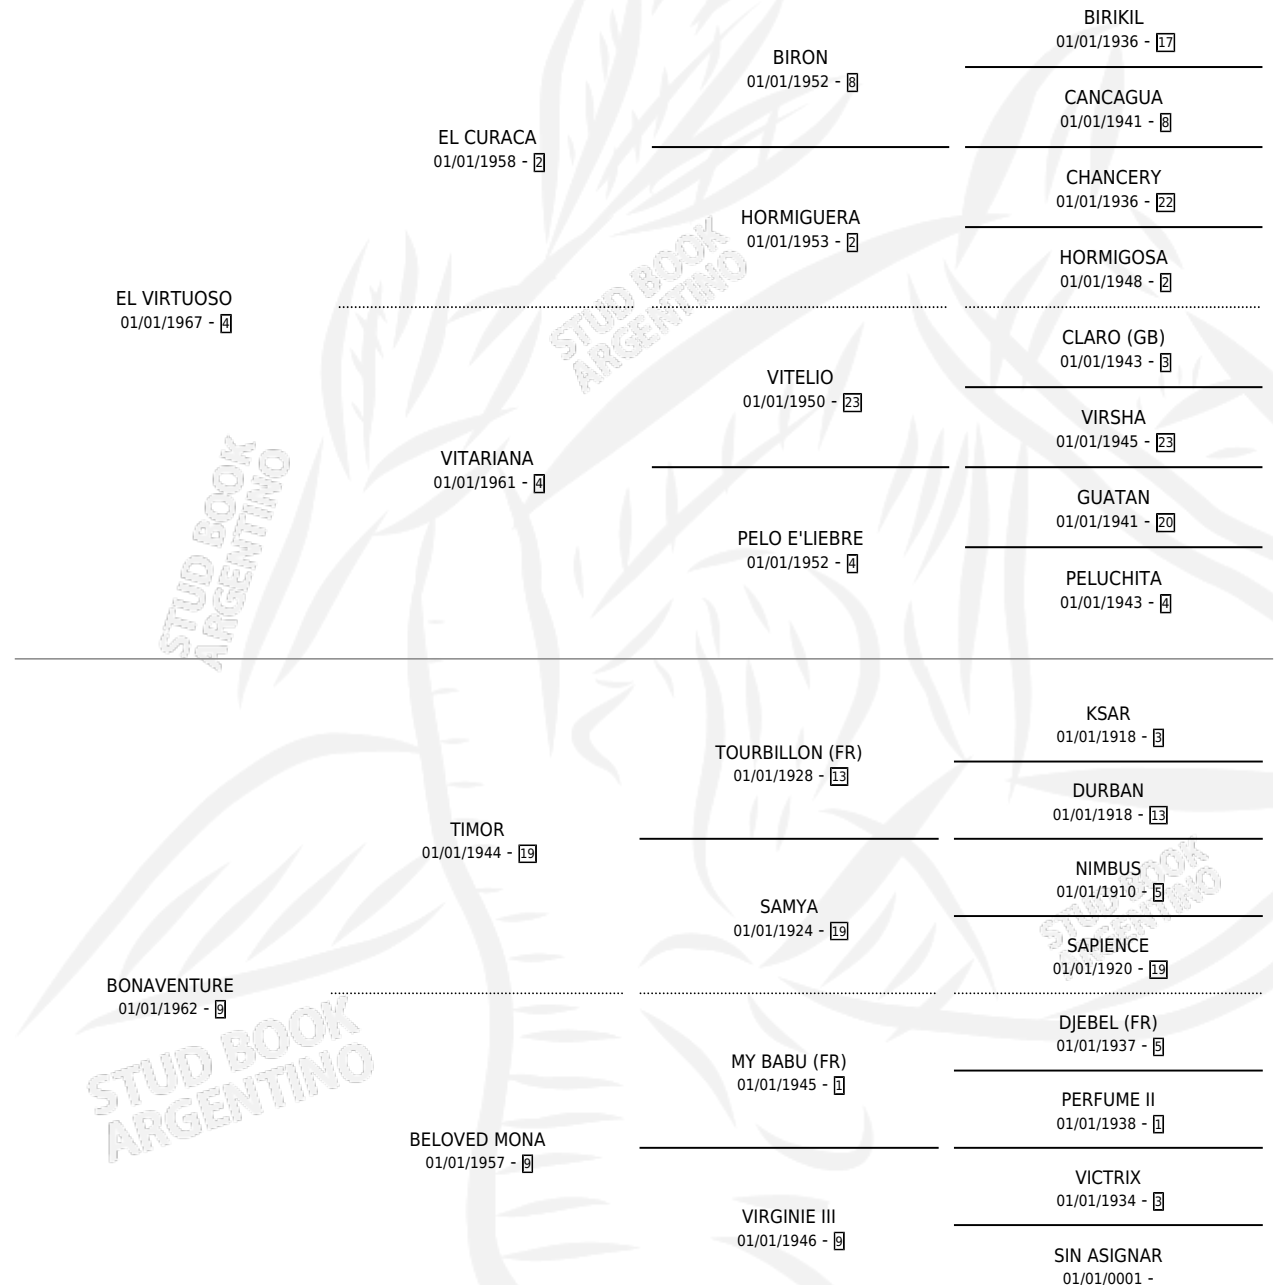

BENNETT

por EL VIRTUOSO y BONAVENTURE por TIMOR

Argentina · Macho · No Consigna · SP · 01/01/1980
Familia 9-h · Volumen 30

ESTADO

TIPIFICACIÓN SANGUÍNEA	X
TIPIFICACIÓN POR ADN	X
PASAPORTE	X
IDENTIFICACIÓN POR MICROCHIP	X
REPRODUCTOR	X

Lugar de nacimiento: Campo particular

Criador: Miserocchi Alejandro

PEDIGREE

CAMPAÑA

Solo carreras oficiales de Argentina

POR EDAD

EDAD	CC	1°	2°	3°	4°	5°	NP	CLC	CLG	CLCG1	CLGG1	IMPORTE	GANANCIA / CC
4 AÑOS	2	1	0	0	1	0	0	1	0	0	0	\$0	\$0
TOTALES	2	1	0	0	1	0	0	1	0	0	0	\$0	\$0
%		50.0%	0.0%	0.0%	50.0%	0.0%	0.0%	50.0%	0.0%	0.0%	0.0%		