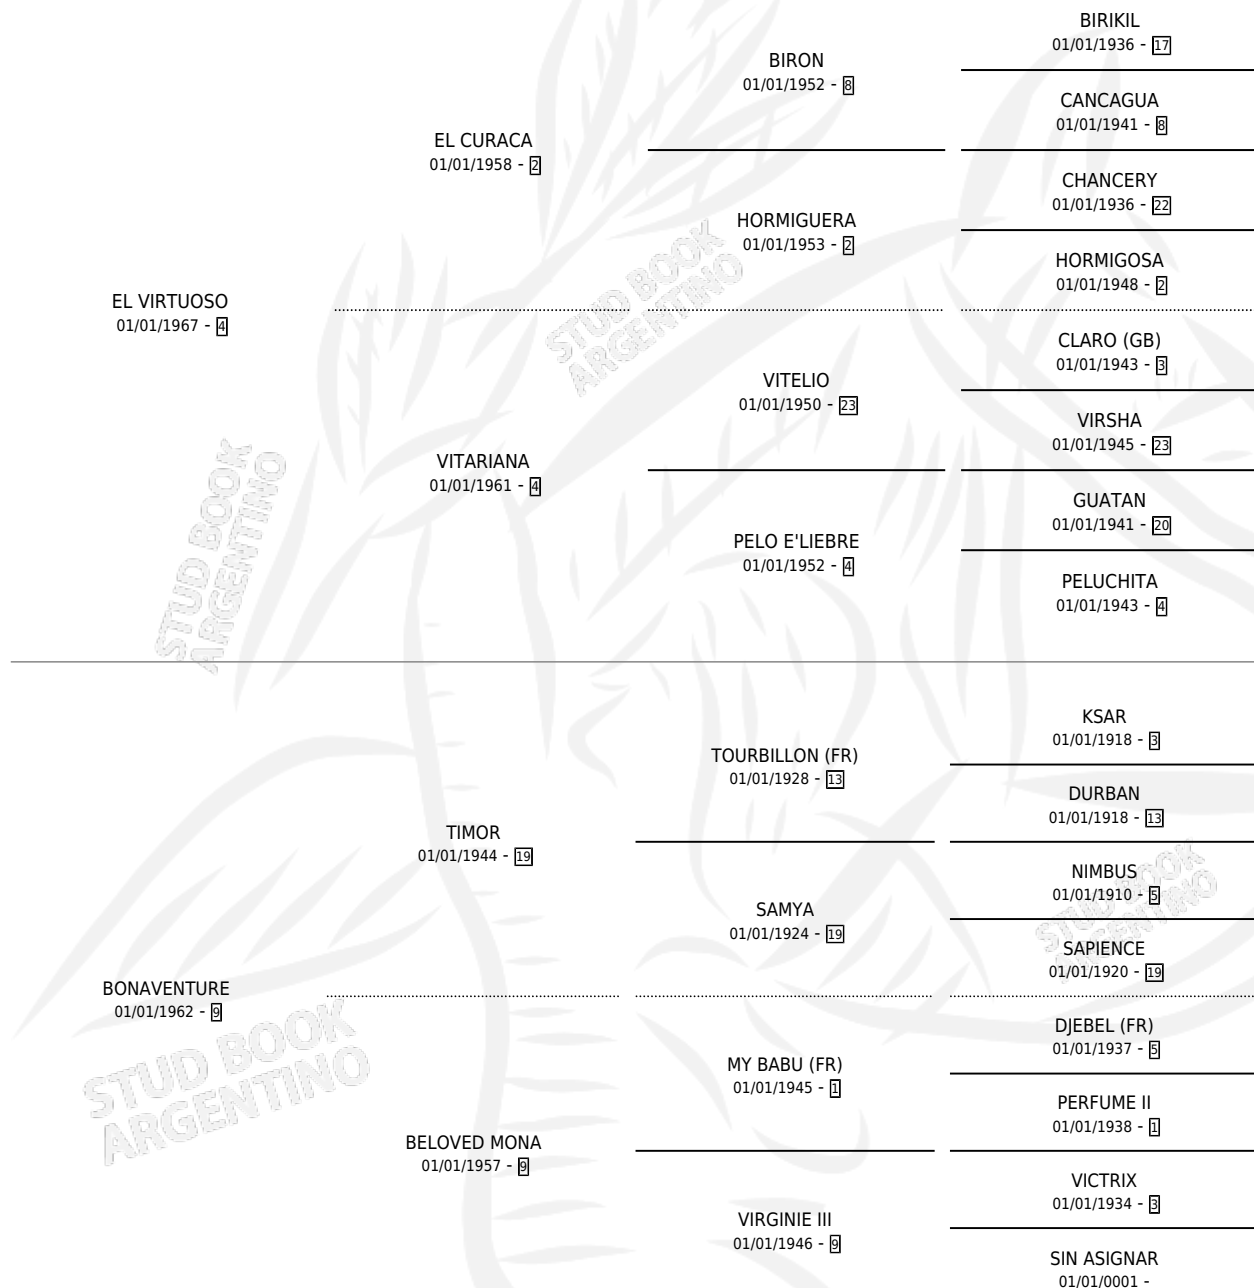

BENNETT

por **EL VIRTUOSO** y **BONAVENTURE** por **TIMOR**

Argentina · Macho · No Consigna · SP · 01/01/1980
Familia 9-h · Volumen 30

ESTADO

TIPIFICACIÓN SANGUÍNEA	X
TIPIFICACIÓN POR ADN	X
PASAPORTE	X
IDENTIFICACIÓN POR MICROCHIP	X
REPRODUCTOR	X

Lugar de nacimiento: Campo particular

Criador: Miserocchi Alejandro

PEDIGREE

CAMPAÑA

Solo carreras oficiales de Argentina

POR EDAD

EDAD	CC	1°	2°	3°	4°	5°	NP	CLC	CLG	CLCG1	CLGG1	IMPORTE	GANANCIA / CC
4 AÑOS	2	1	0	0	1	0	0	1	0	0	0	\$0	\$0
TOTALES	2	1	0	0	1	0	0	1	0	0	0	\$0	\$0
%		50.0%	0.0%	0.0%	50.0%	0.0%	0.0%	50.0%	0.0%	0.0%	0.0%		