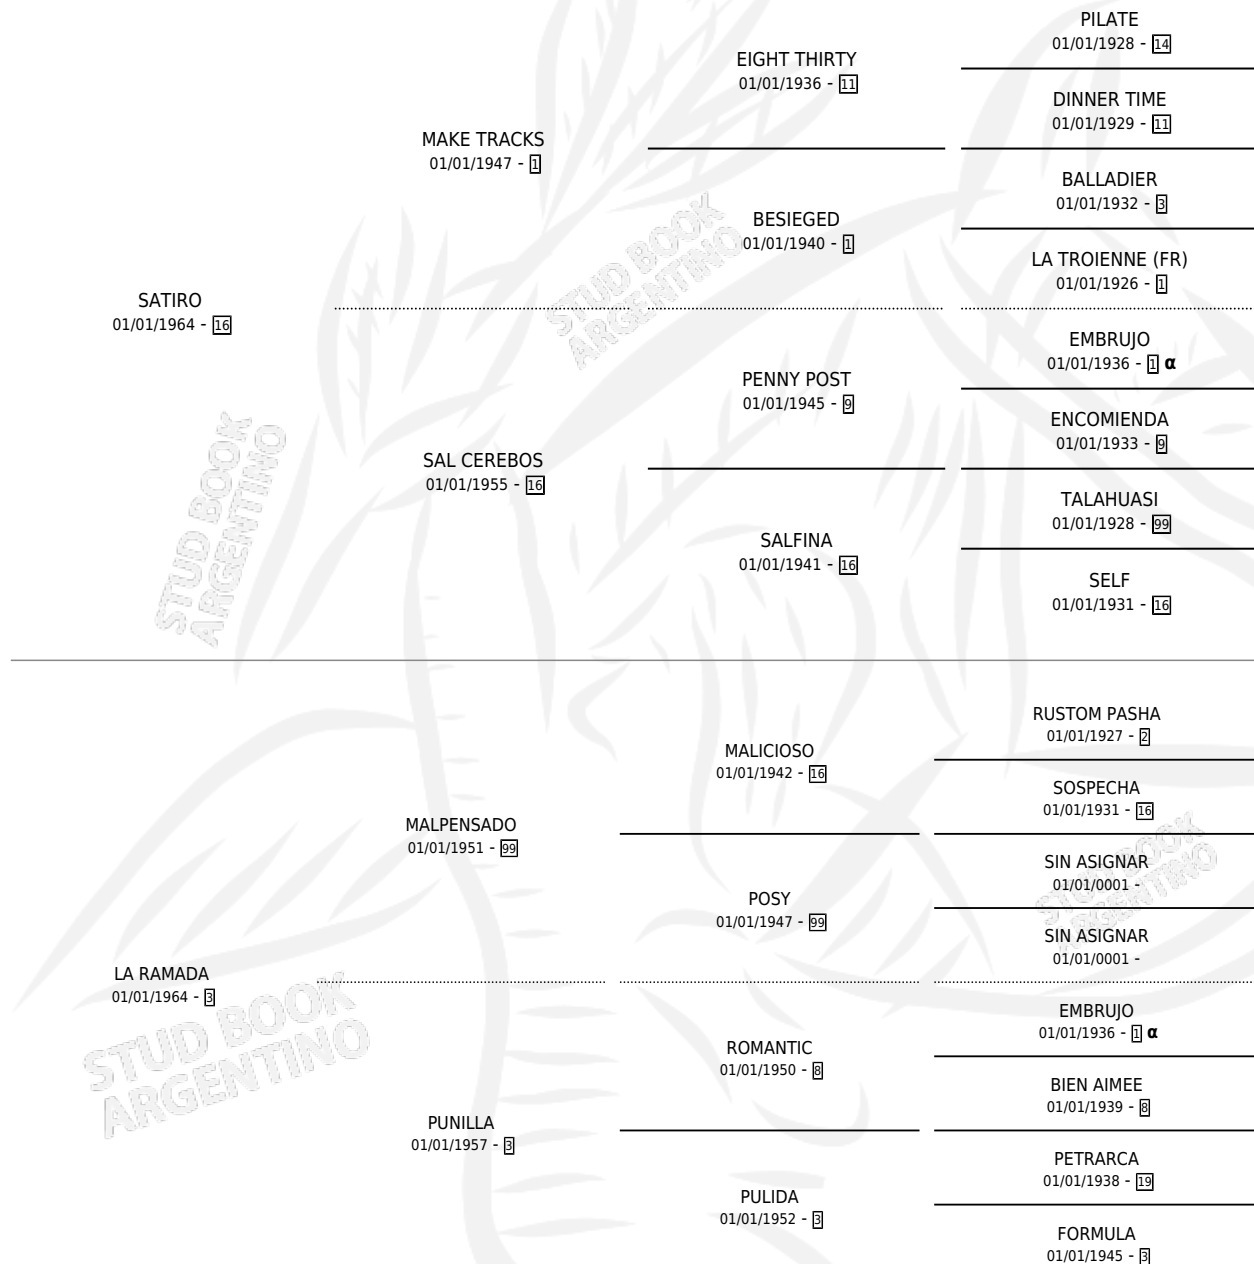

Lugar de nacimiento: Campo particular

Criador: Sin dato

~

HIJOS

	MACHOS	HEMBRAS
1 NACIERON	1	0

SIN ACTUACIONES

PEDIGREE

INBREEDING : α

CAMPAÑA

Solo carreras oficiales de Argentina

POR EDAD

EDAD	CC	1°	2°	3°	4°	5°	NP	CLC	CLG	CLCG1	CLGG1	IMPORTE	GANANCIA / CC
6 AÑOS	1	1	0	0	0	0	0	0	0	0	0	\$0	\$0
TOTALES	1	1	0	0	0	0	0	0	0	0	0	\$0	\$0
%		100%	0.0%	0.0%	0.0%	0.0%	0.0%	0.0%	0.0%	0.0%	0.0%		