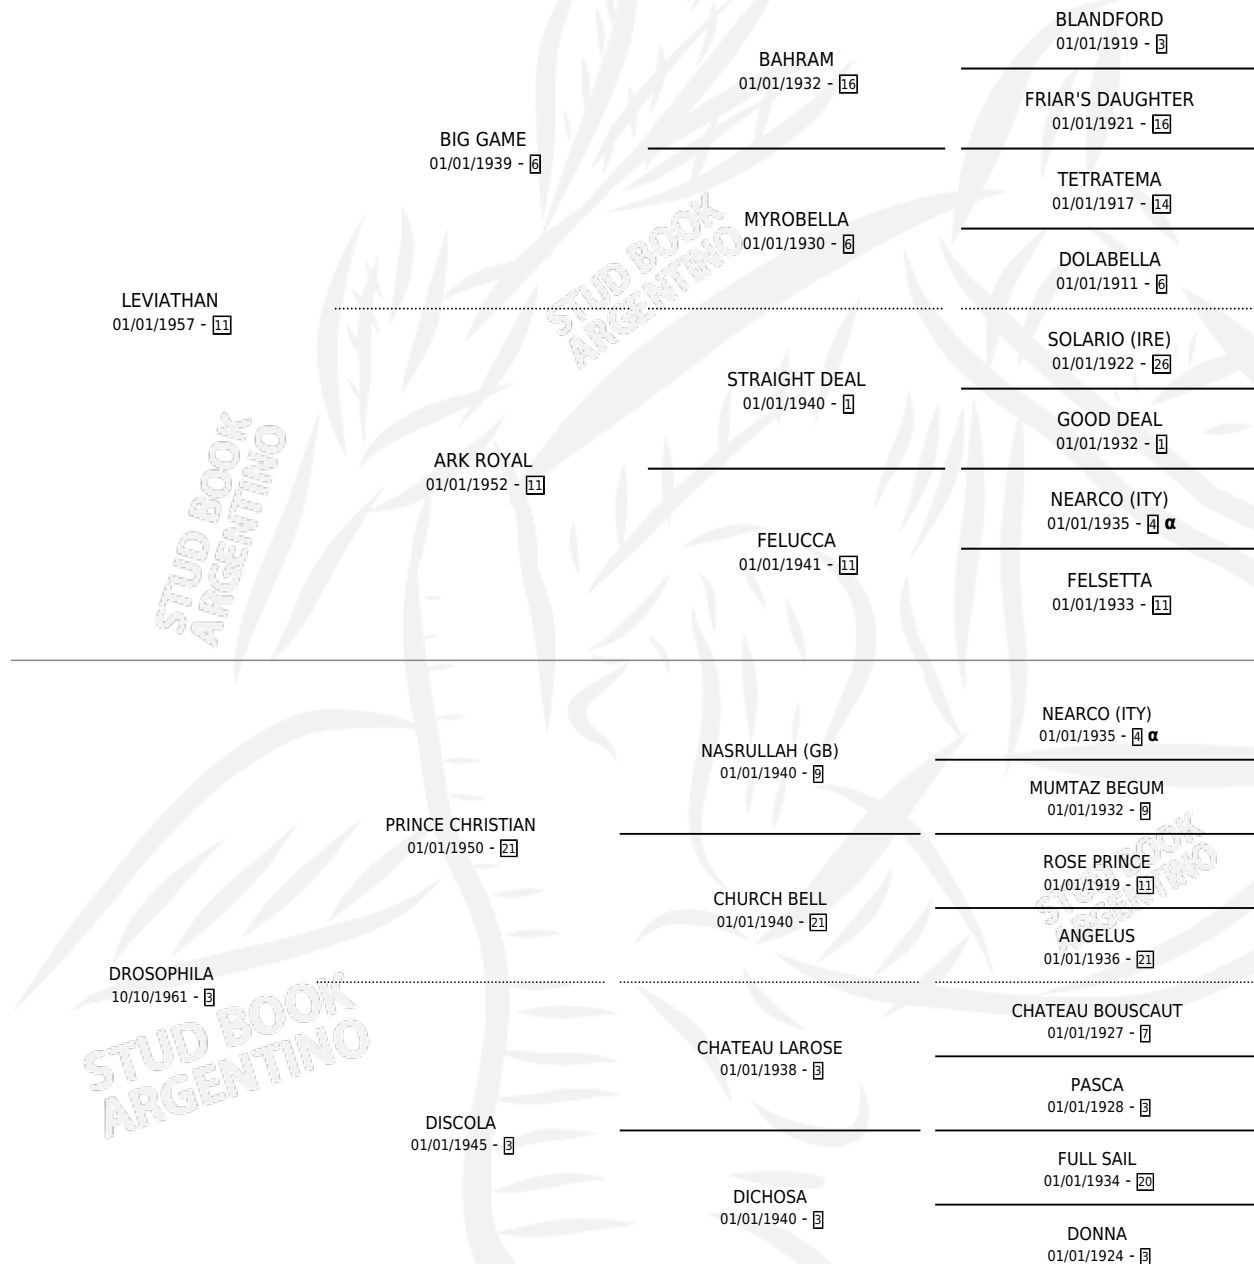

DEIRA

por LEVIATHAN y DROSOPHILA por PRINCE CHRISTIAN

Argentina · Hembra · Zaino · SP · 02/08/1966
Familia 3-h · Volumen 26

ESTADO

TIPIFICACIÓN SANGUÍNEA	X
TIPIFICACIÓN POR ADN	X
PASAPORTE	X
IDENTIFICACIÓN POR MICROCHIP	X
REPRODUCTOR	✓

Lugar de nacimiento: Campo particular

Criador: Sin dato

~

HIJOS

	MACHOS	HEMBRAS
2 NACIERON	0	2
SIN ACTUACIONES		

PEDIGREE

INBREEDING : α

S

mientos **0** / Efectividad **0.00%**

PADRILLO	PRODUCTO	CRIADOR	1ER SERVICIO	ÚLTIMO SERVICIO
PRETTY NIGHT	∅			
DEIRA	∅			

Datos oficiales del Stud Book Argentino

Documento generado el 06/05/2026

studbook.org.ar