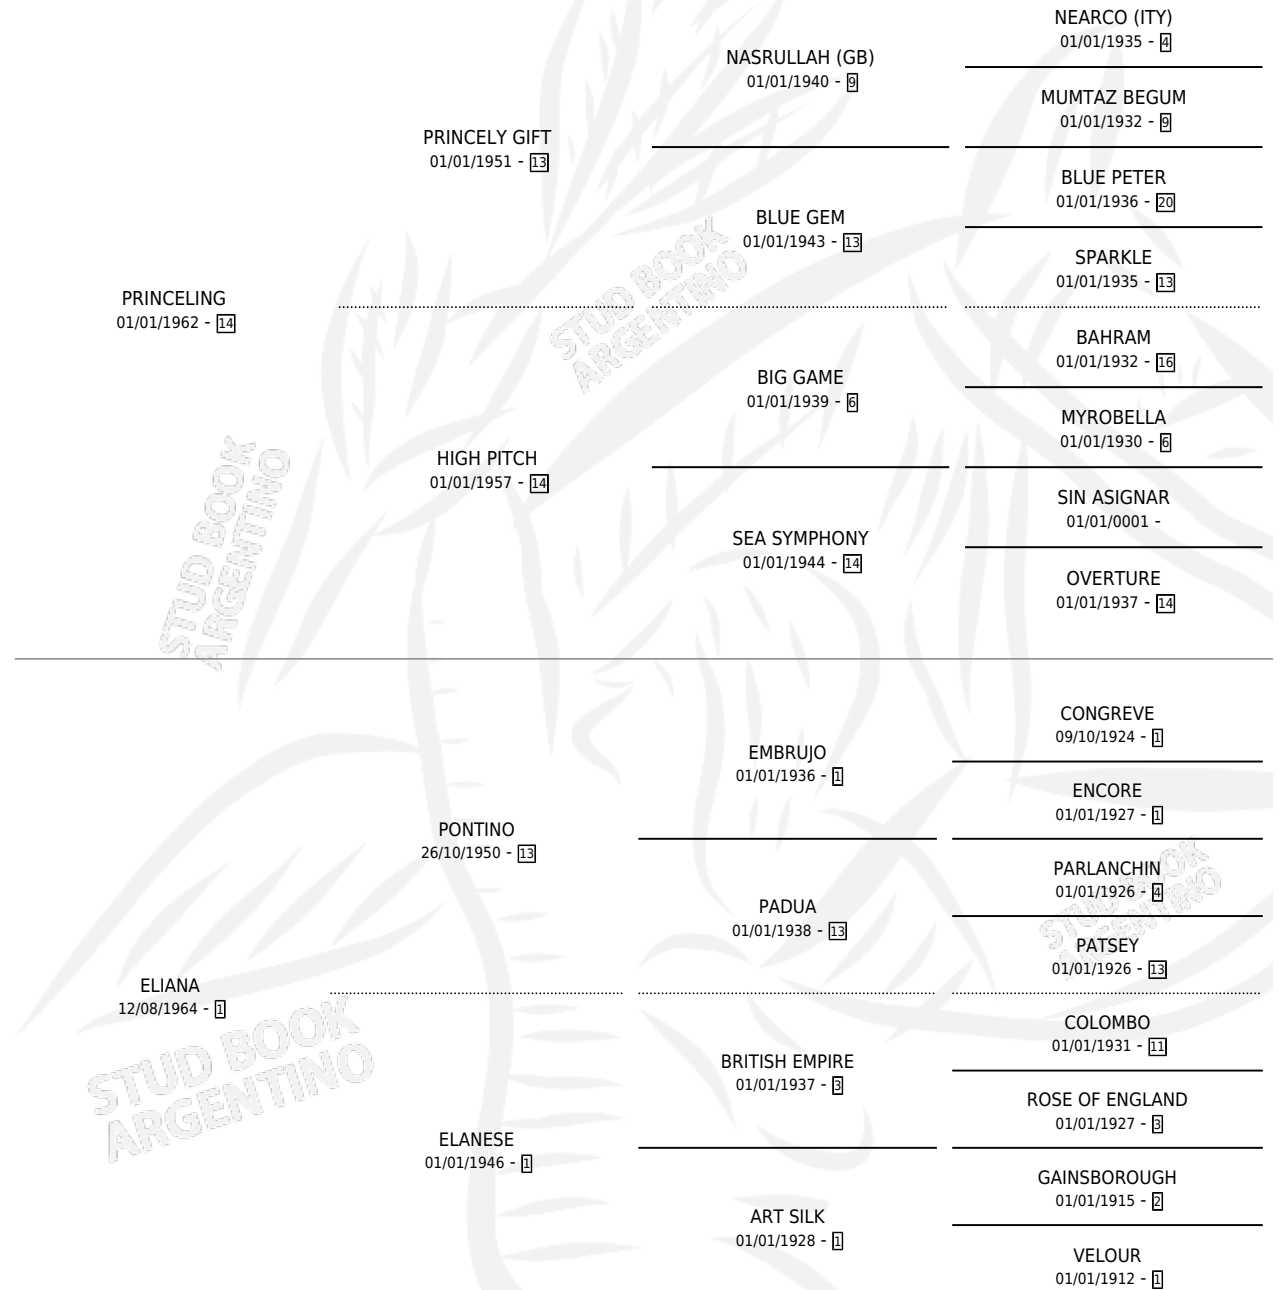

ELEUSIS

por PRINCELING y ELIANA por PONTINO

Argentina · Hembra · Zaino Colorado · SP · 30/08/1980
Familia 1-t · Volumen 30

ESTADO

TIPIFICACIÓN SANGUÍNEA	X
TIPIFICACIÓN POR ADN	X
PASAPORTE	X
IDENTIFICACIÓN POR MICROCHIP	X
REPRODUCTOR	X

Lugar de nacimiento: Campo particular

Criador: Sin dato

PEDIGREE

ELEUSIS

Datos oficiales del Stud Book Argentino

Documento generado el 03/05/2026

studbook.org.ar