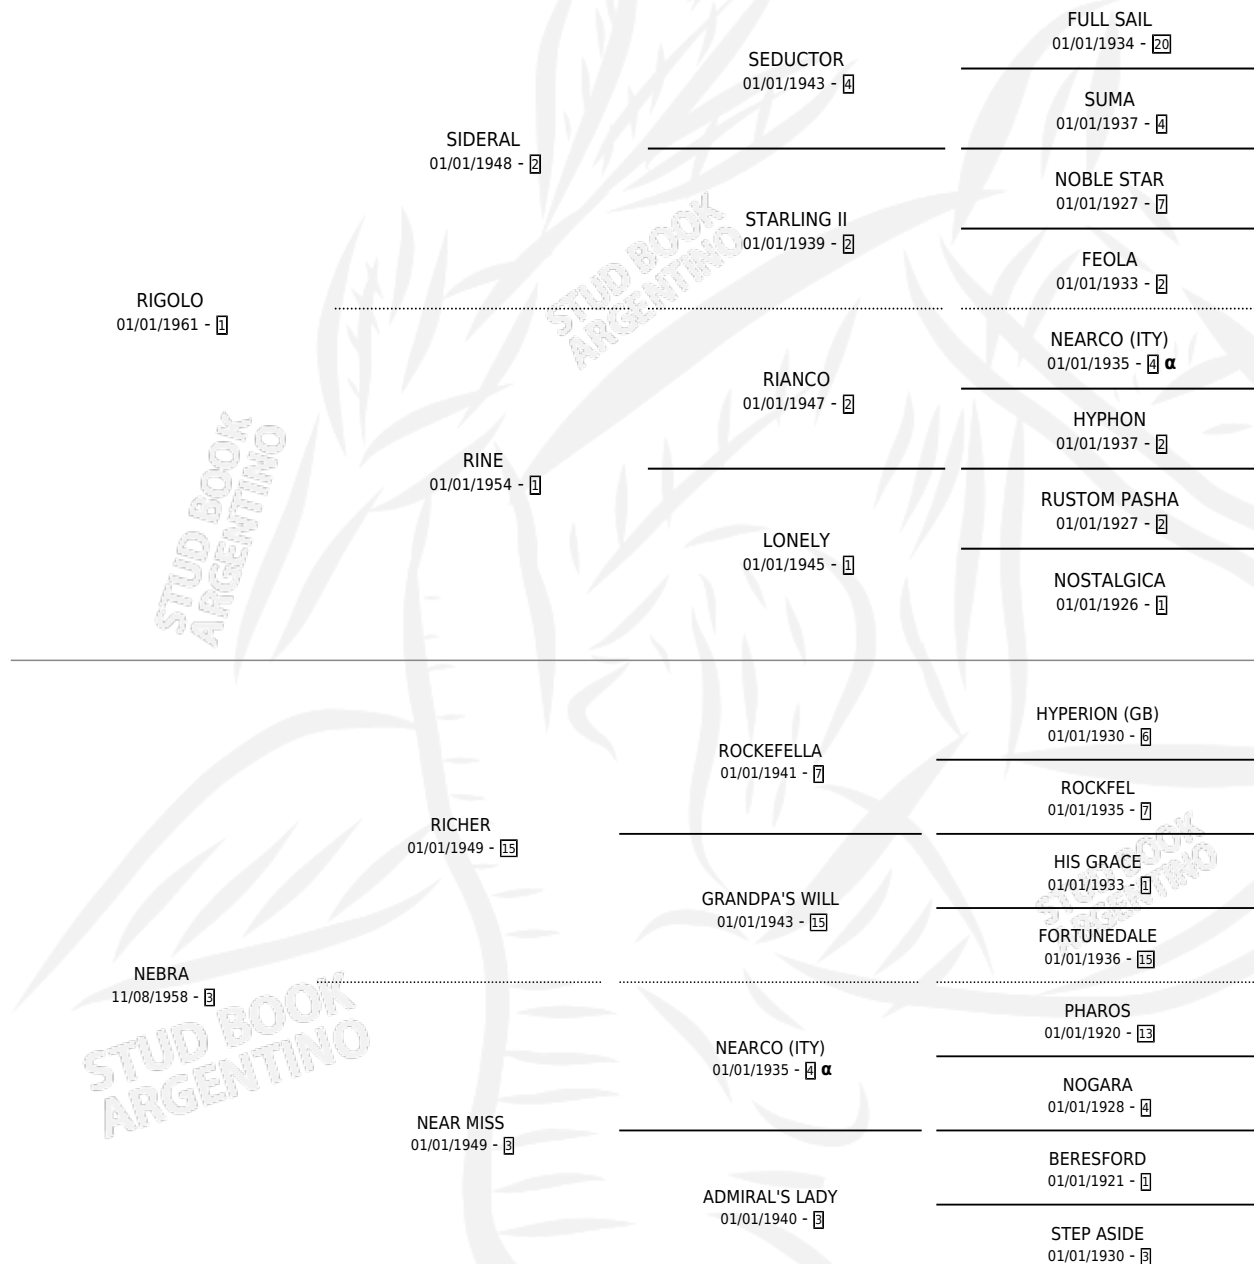

# RIGHT NOW

por **RIGOLO** y **NEBRA** por **RICHER**

Argentina · Hembra · Alazan Tostado · SP · 09/08/1966  
Familia 3-e · Volumen 26

## ESTADO

TIPIFICACIÓN SANGUÍNEA	X
TIPIFICACIÓN POR ADN	X
PASAPORTE	X
IDENTIFICACIÓN POR MICROCHIP	X
REPRODUCTOR	✓

**Lugar de nacimiento:** Campo particular

**Criador:** Sin dato

~

## HIJOS

	MACHOS	HEMBRAS
4 NACIERON	2	2
3 CORRIERON	2	1
3 GANARON	2	1
<b>2</b> GANADORES <b>CL</b>	<b>1</b> GANADORES <b>GR</b>	<b>1</b> GANADORES <b>G1</b>

## PEDIGREE

INBREEDING : α

S

mientos 1 / Efectividad 25.00%

PADRILLO	PRODUCTO	CRIADOR	1ER SERVICIO	ÚLTIMO SERVICIO
LARAMIE TRAIL (USA)	Ø		04/09/1986	21/12/1986
<b>RIGHT NOW</b> LARAMIE TRAIL (USA)	RIGHT SONG (H Z, 31/07/1986)	SIN DATO	15/08/1985	15/08/1985
<b>Datos oficiales del Stud Book Argentino</b> PROUD ARION (USA)	Ø			
SIN ASIGNAR studbook.org.ar	Ø			