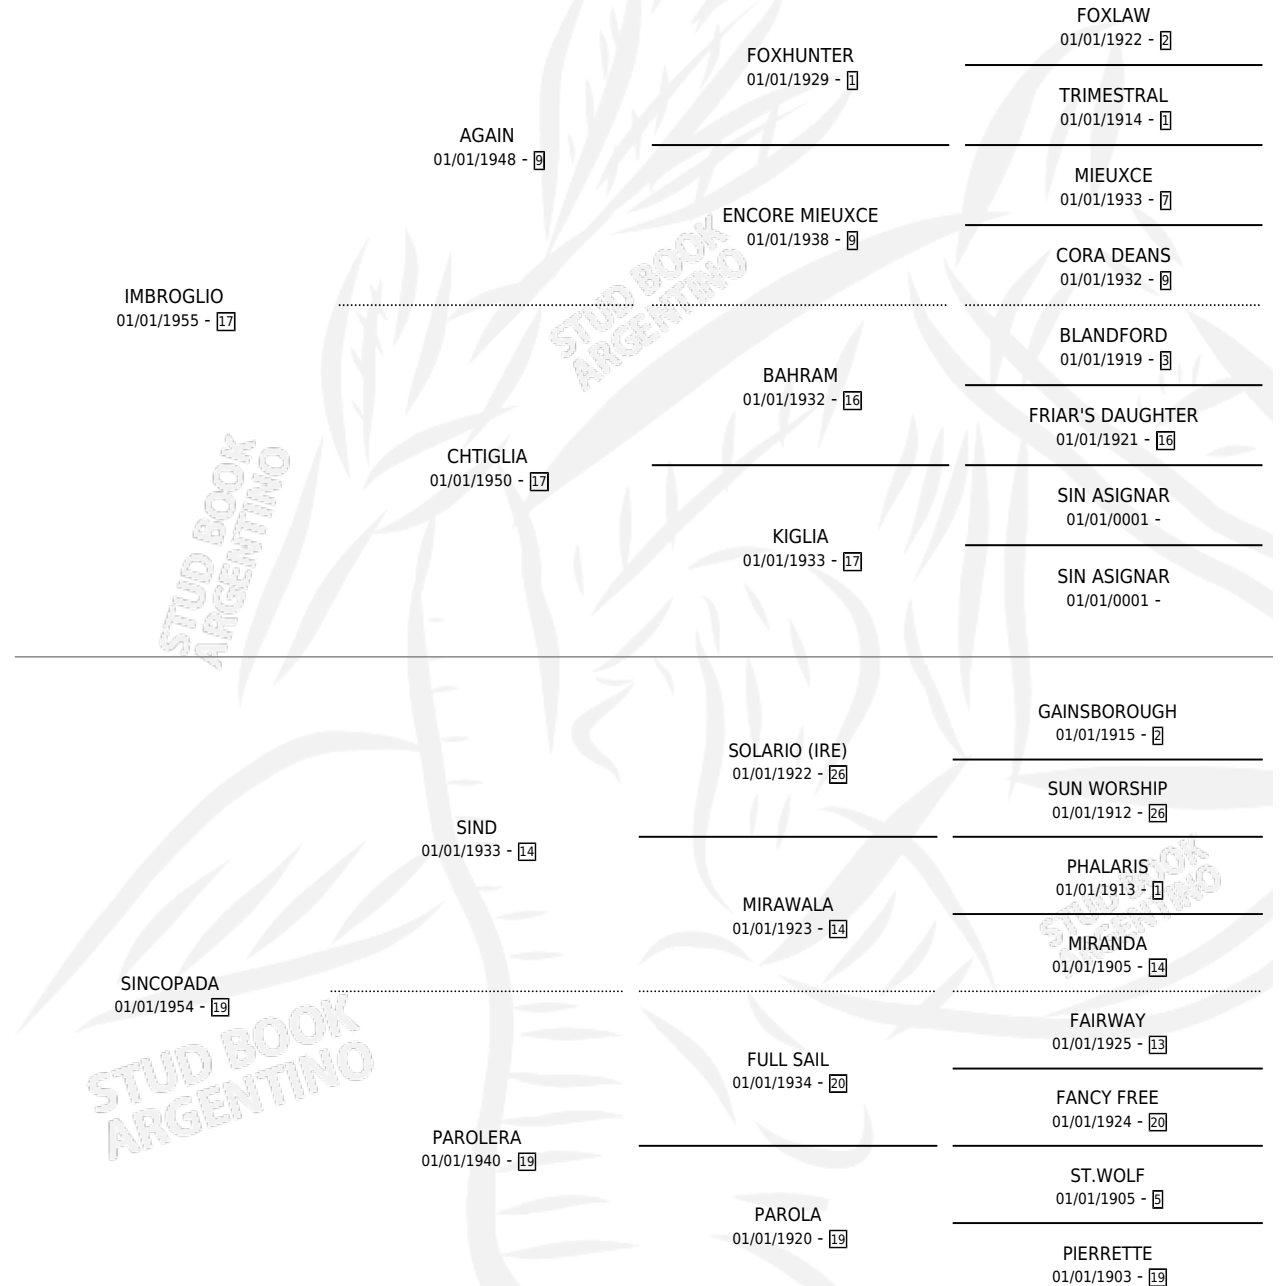

SIDERO

por **IMBROGLIO** y **SINCOPADA** por **SIND**

Argentina · Macho · Zaino · SP · 01/01/1966
Familia 19-c · Volumen 26

ESTADO

TIPIFICACIÓN SANGUÍNEA	X
TIPIFICACIÓN POR ADN	X
PASAPORTE	X
IDENTIFICACIÓN POR MICROCHIP	X
REPRODUCTOR	✓

Lugar de nacimiento: Campo particular

Criador: Sin dato

~

HIJOS

	MACHOS	HEMBRAS
59 NACIERON	30	29
14 CORRIERON	6	8
13 GANARON	6	7
0 GANADORES CL	0 GANADORES GR	0 GANADORES G1

PEDIGREE