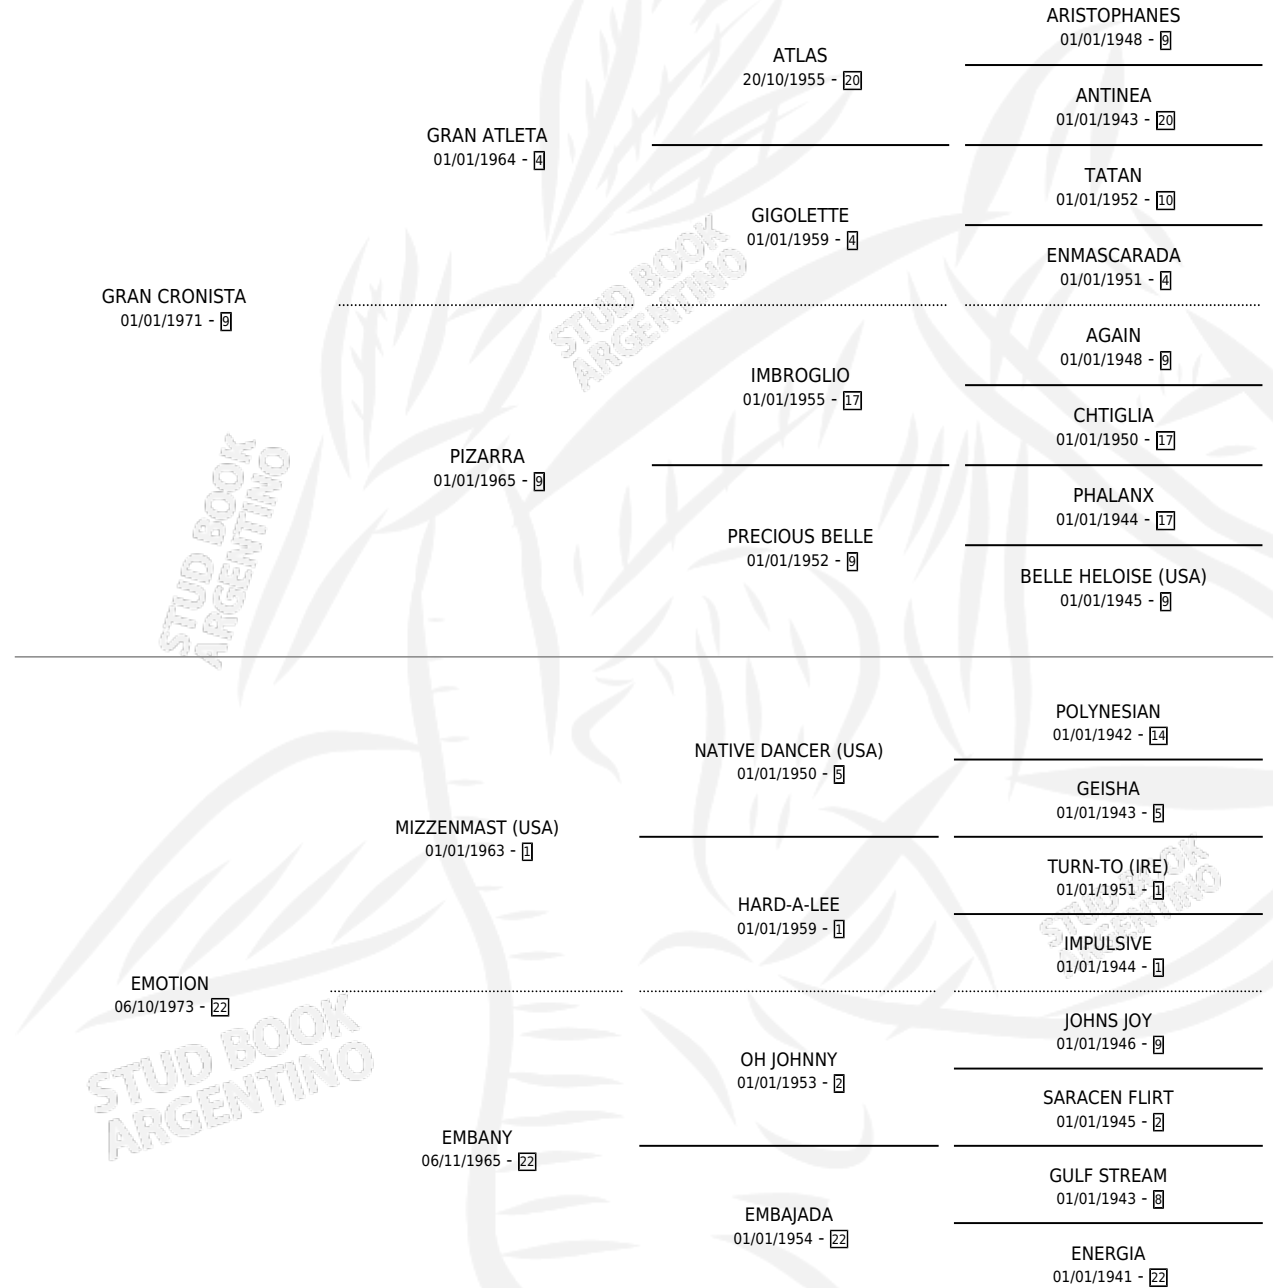

GRAN BARBA

por GRAN CRONISTA y EMOTION por MIZZENMAST (USA)

Argentina · Hembra · No Consigna · SP · 07/09/1980
Familia 22-d · Volumen 30

ESTADO

TIPIFICACIÓN SANGUÍNEA	X
TIPIFICACIÓN POR ADN	X
PASAPORTE	X
IDENTIFICACIÓN POR MICROCHIP	X
REPRODUCTOR	X

Lugar de nacimiento: Campo particular

Criador: Sin dato

PEDIGREE

EXPORTACIÓN / IMPORTACIÓN

FECHA	MOVIMIENTO	PAÍS
01/06/1984	EXPORTADO	URUGUAY

~

CAMPAÑA

Solo carreras oficiales de Argentina