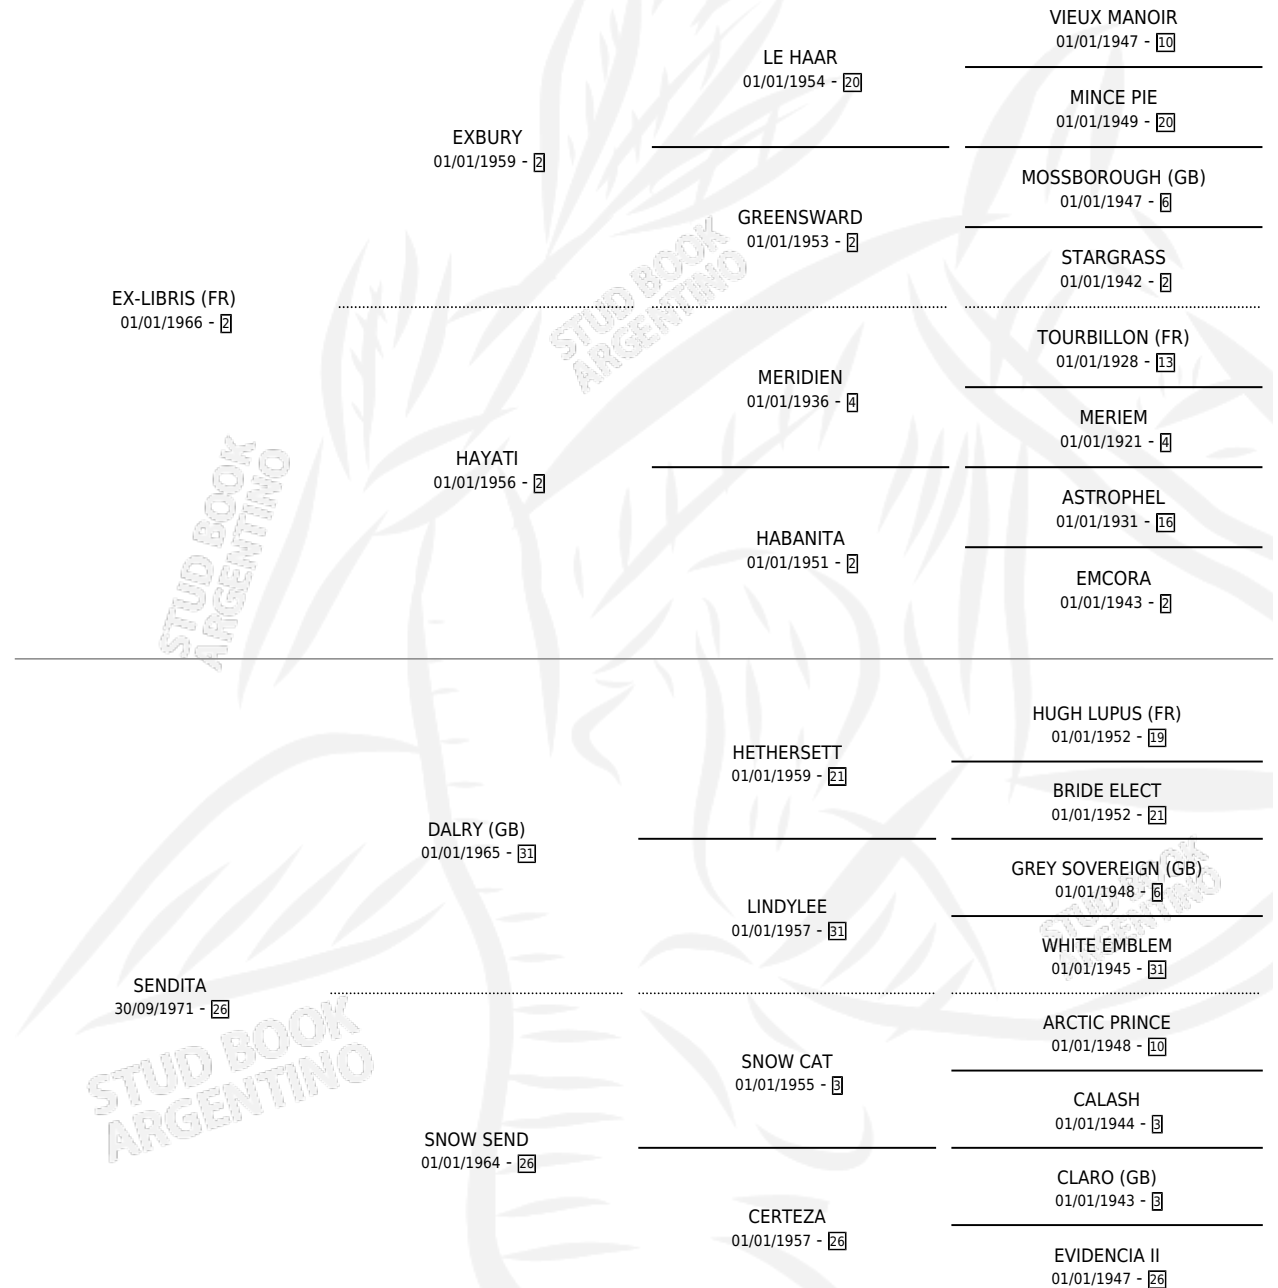

SENDINA

por **EX-LIBRIS (FR)** y **SENDITA por DALRY (GB)**

Argentina · Hembra · Alazan · SP · 12/08/1980
Familia 26 · Volumen 30

ESTADO

TIPIFICACIÓN SANGUÍNEA	X
TIPIFICACIÓN POR ADN	X
PASAPORTE	X
IDENTIFICACIÓN POR MICROCHIP	X
REPRODUCTOR	X

Lugar de nacimiento: Campo particular

Criador: Sin dato

PEDIGREE

SENDINA

Datos oficiales del Stud Book Argentino

Documento generado el 24/04/2026

studbook.org.ar