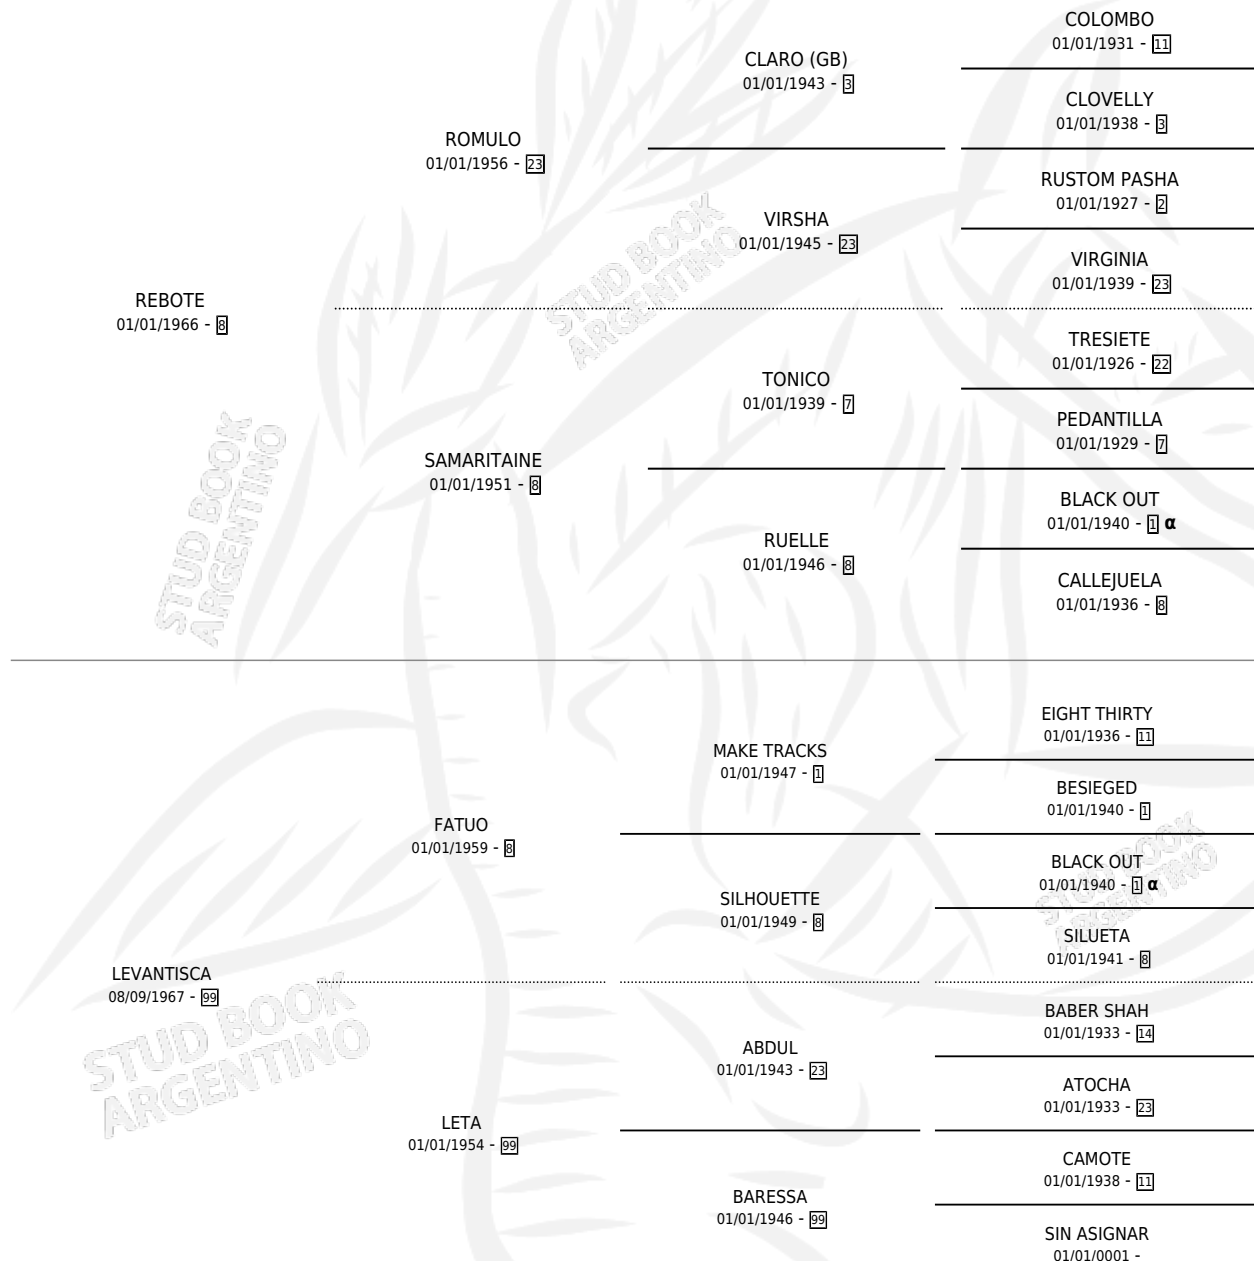

DOÑA MARTI

por **REBOTE** y **LEVANTISCA** por **FATUO**

Argentina · Hembra · Alazan · SP · 01/01/1980
Familia 99 · Volumen 30

ESTADO

TIPIFICACIÓN SANGUÍNEA	X
TIPIFICACIÓN POR ADN	X
PASAPORTE	X
IDENTIFICACIÓN POR MICROCHIP	X
REPRODUCTOR	✓

Lugar de nacimiento: Campo particular

Criador: Sin dato

~

HIJOS

	MACHOS	HEMBRAS
4 NACIERON	2	2
2 CORRIERON	2	0

SIN ACTUACIONES

PEDIGREE

INBREEDING : α