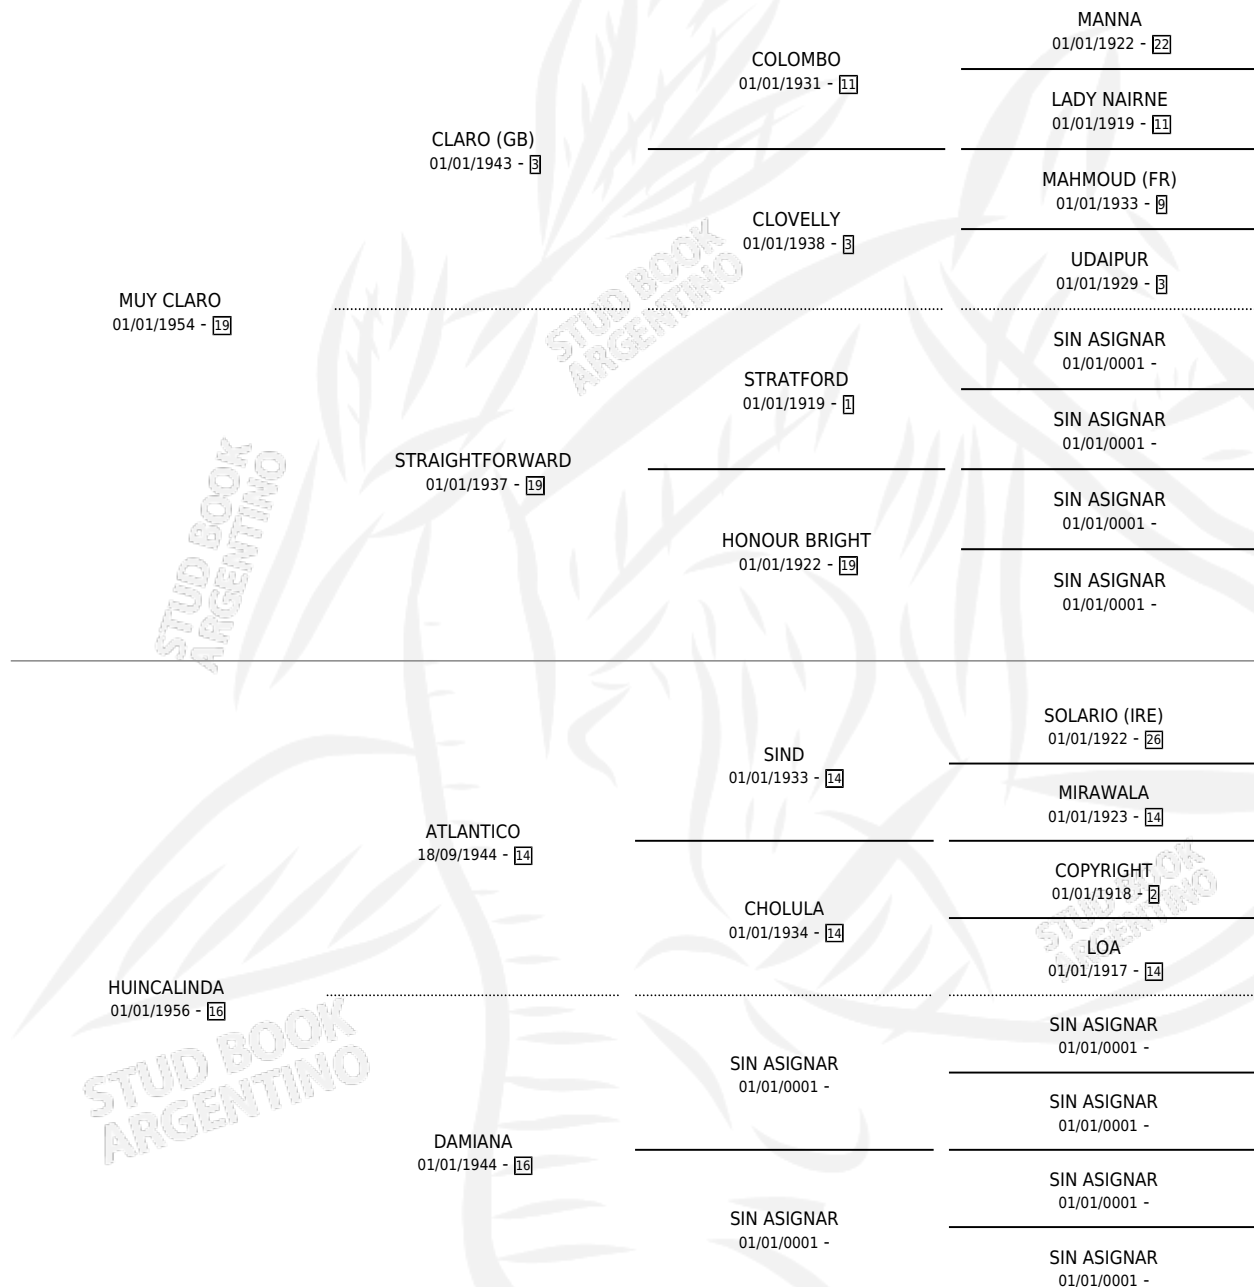

HUINCA CLARA

por MUY CLARO y HUINCALINDA por ATLANTICO

Argentina · Hembra · Zaino · SP · 27/07/1966
Familia 16-f · Volumen 26

ESTADO

TIPIFICACIÓN SANGUÍNEA	X
TIPIFICACIÓN POR ADN	X
PASAPORTE	X
IDENTIFICACIÓN POR MICROCHIP	X
REPRODUCTOR	✓

Lugar de nacimiento: Campo particular

Criador: Sin dato

~

HIJOS

	MACHOS	HEMBRAS
9 NACIERON	6	3
7 CORRIERON	5	2
6 GANARON	5	1
1 GANADORES CL	0 GANADORES GR	0 GANADORES G1

PEDIGREE

S

cimientos 9 / Efectividad 69.23%

PADRILLO	PRODUCTO	CRIADOR	1ER SERVICIO	ÚLTIMO SERVICIO
CHIQUET	SONICO (M ZN, 08/11/1984)		SIN DATO	
HUINCA CLARA				
Datos oficiales del Stud Book Argentino				
Documento generado el 11/05/2026				
PIENSA MAL	Ø			
SKY DON (IRE)	Ø			
studbook.org.ar				
CHIQUET	HUINQUITA (H Z, 26/10/1983)		SIN DATO	
CHIQUET	GALAXICO (M ZC, 15/10/1982)		SIN DATO	
SERENE	SERHUIK (M Z, 03/12/1980)		SIN DATO	
PIENSA MAL	PIENSA EDUARDO (M Z, 14/08/1978)		SIN DATO	
PIENSA MAL	PIENSA CLARA (H ZC, 29/09/1976)		SIN DATO	
AVERROES	CLARIEL (H Z, 18/10/1974) •MURIÓ EL 01/07/2006•		SIN DATO	
AVERROES	HUINCORA (M ZC, 30/09/1973) •MURIÓ EL 01/07/2005•		SIN DATO	
AVERROES	HUINCALU (M Z, 12/10/1972) •MURIÓ EL 01/07/2004•		SIN DATO	
PIENSA MAL	Ø			