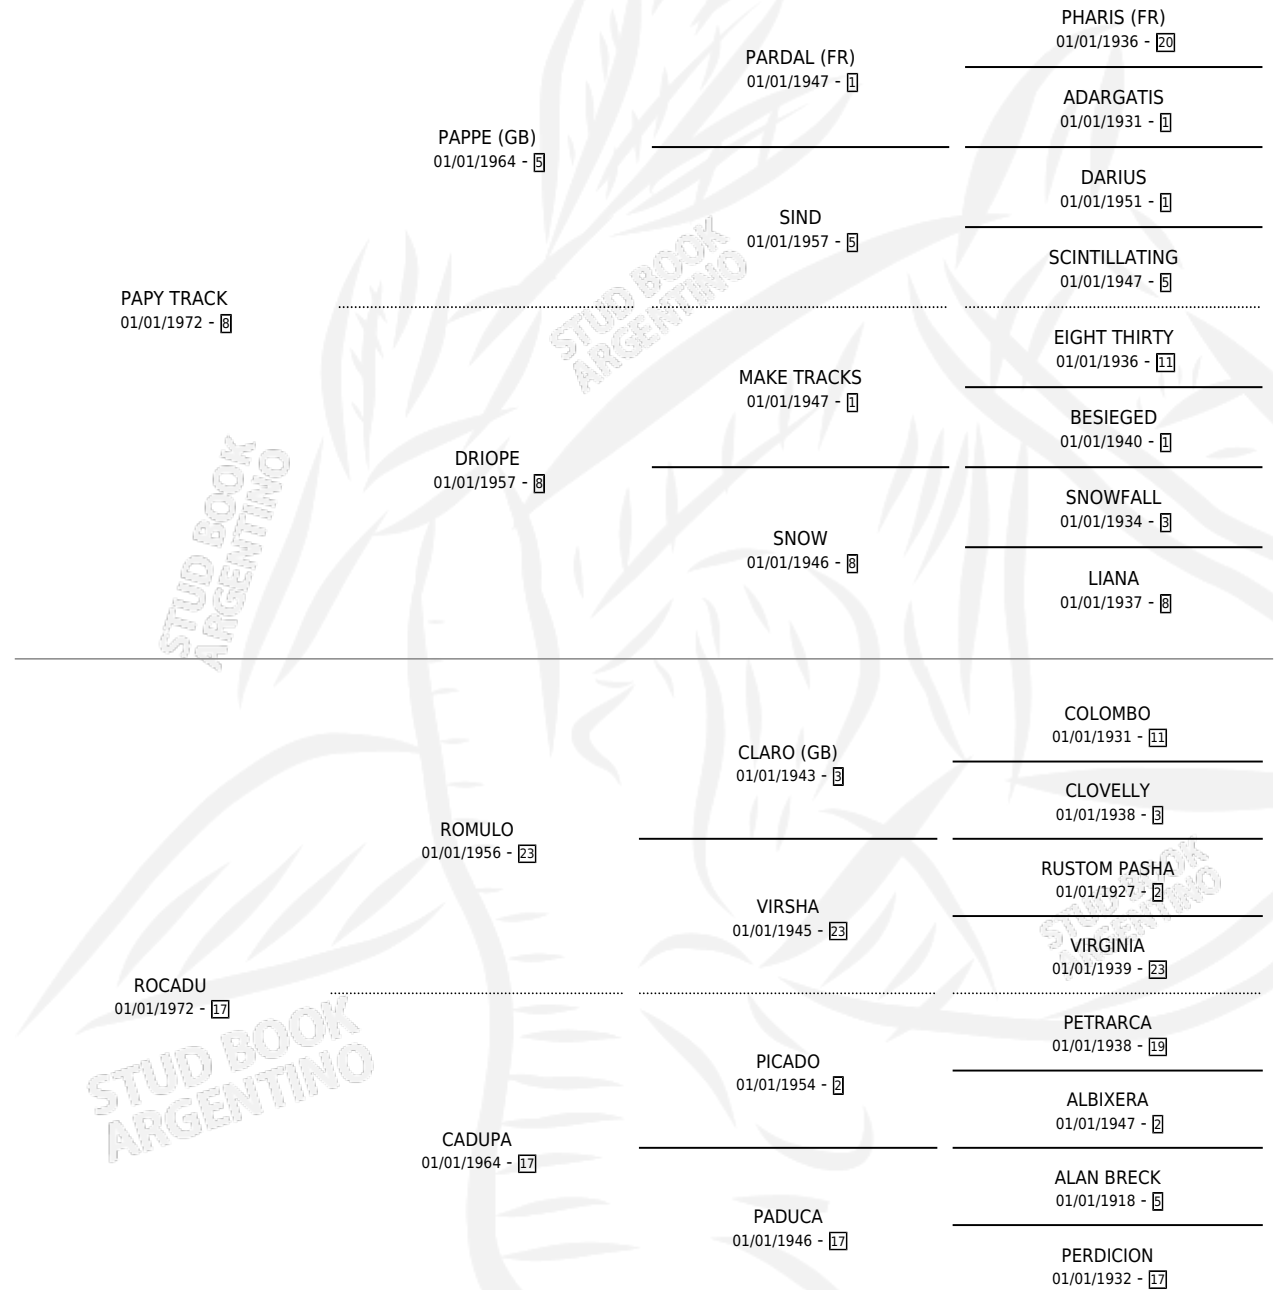

PAPY-ROCA

por PAPY TRACK y ROCADU por ROMULO

Argentina · Hembra · Zaino Doradillo · SP · 09/09/1980
Familia 17-c · Volumen 30

ESTADO

TIPIFICACIÓN SANGUÍNEA	X
TIPIFICACIÓN POR ADN	X
PASAPORTE	X
IDENTIFICACIÓN POR MICROCHIP	X
REPRODUCTOR	X

Lugar de nacimiento: La Buena Moza

Criador: Errandonea Jose Felix

PEDIGREE

CAMPAÑA

Solo carreras oficiales de Argentina

POR EDAD

EDAD	CC	1°	2°	3°	4°	5°	NP	CLC	CLG	CLCG1	CLGG1	IMPORTE	GANANCIA / CC
4 AÑOS	1	1	0	0	0	0	0	0	0	0	0	\$0	\$0
TOTALES	1	1	0	0	0	0	0	0	0	0	0	\$0	\$0
%		100%	0.0%	0.0%	0.0%	0.0%	0.0%	0.0%	0.0%	0.0%	0.0%		