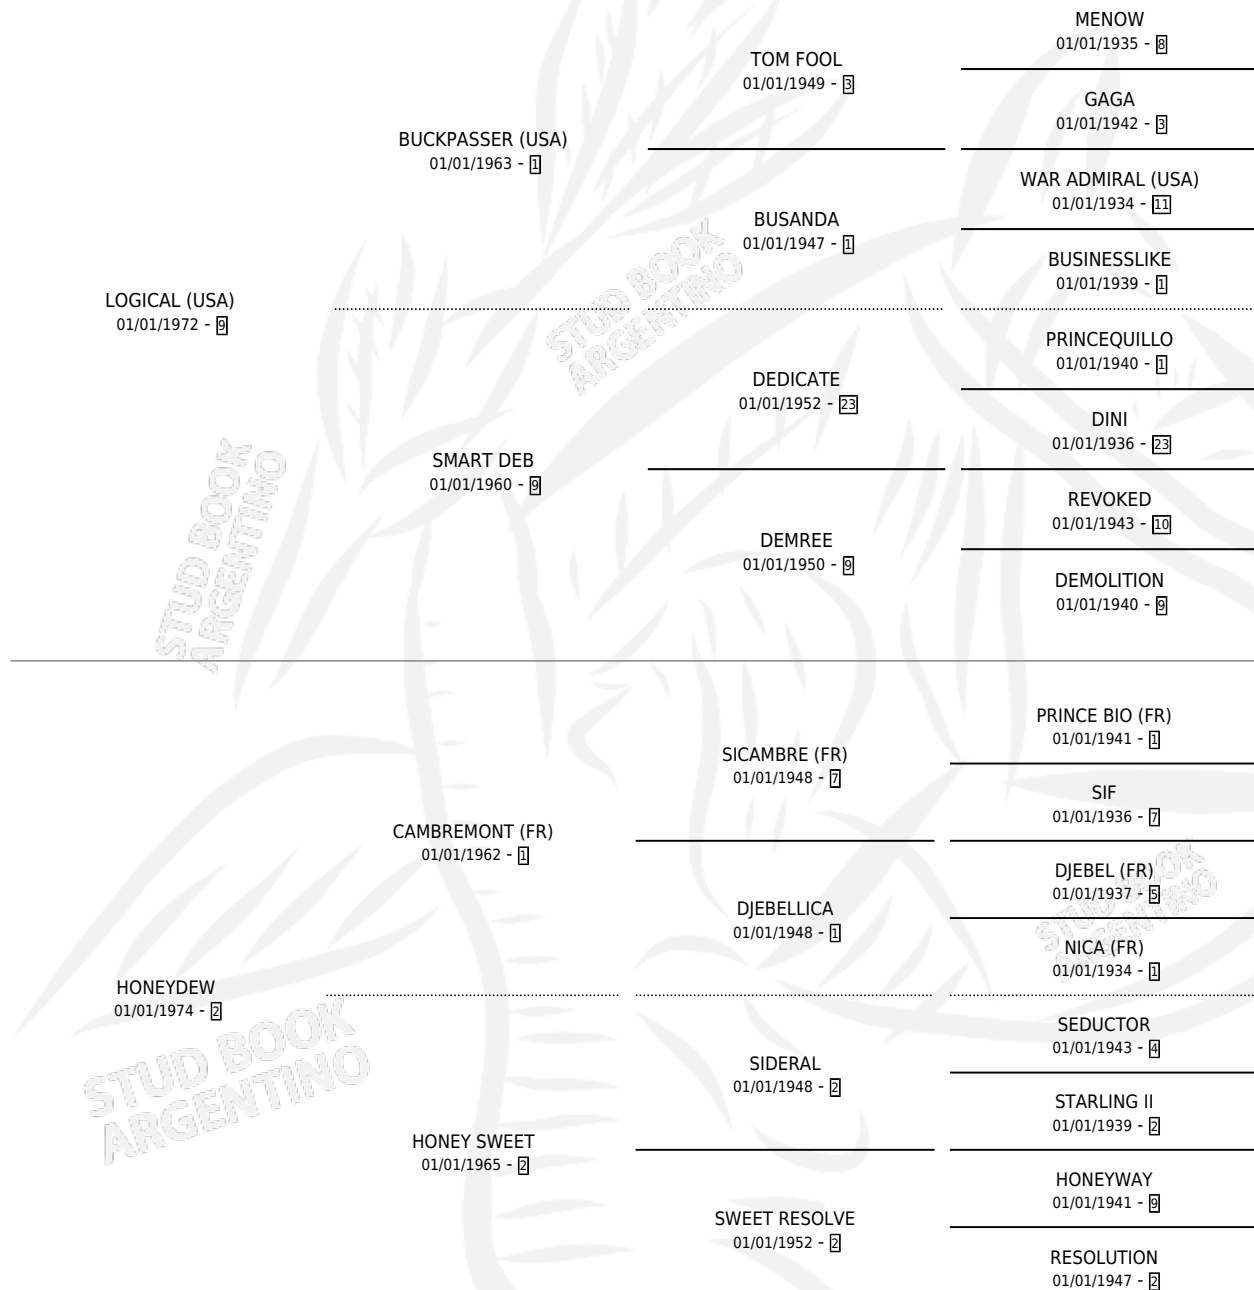

SWEET CHERRY

por LOGICAL (USA) y HONEYDEW por CAMBREMONT (FR)

Argentina · Macho · Alazan Tostado · SP · 08/08/1980
Familia 2-n · Volumen 30

ESTADO

TIPIFICACIÓN SANGUÍNEA	X
TIPIFICACIÓN POR ADN	X
PASAPORTE	X
IDENTIFICACIÓN POR MICROCHIP	X
REPRODUCTOR	X

Lugar de nacimiento: Campo particular

Criador: Sin dato

PEDIGREE

EXPORTACIÓN / IMPORTACIÓN

FECHA	MOVIMIENTO	PAÍS
01/01/1986	EXPORTADO	PANAMA

~

CAMPAÑA

Solo carreras oficiales de Argentina