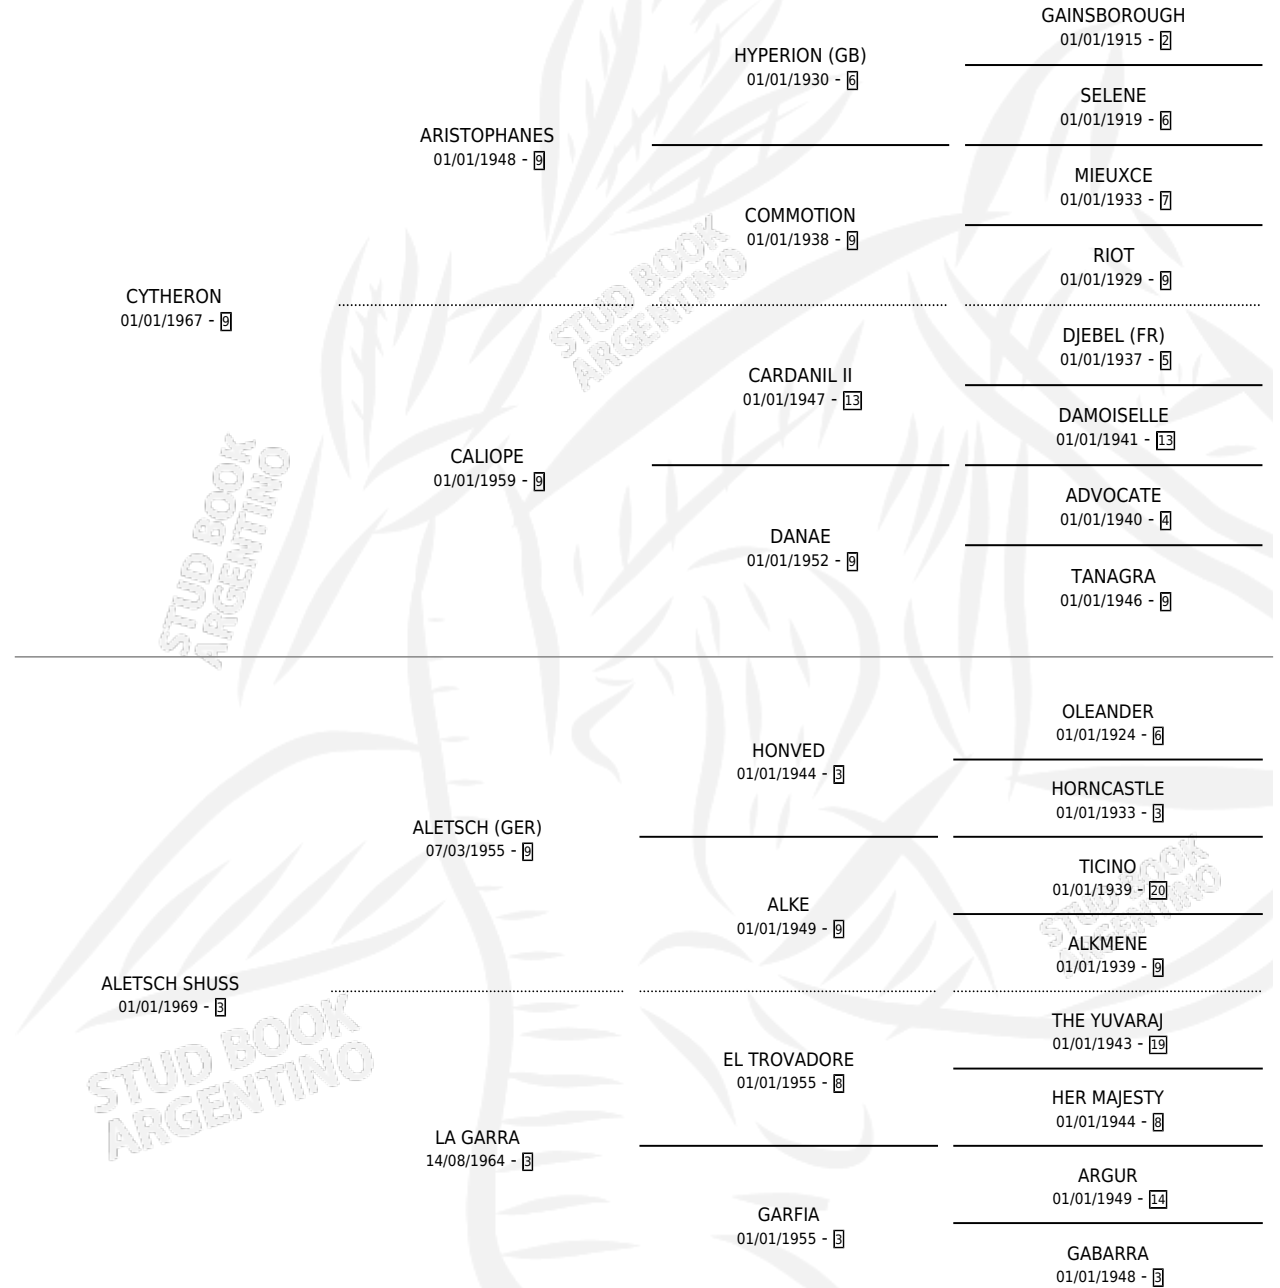

MENDIGO

por CYTHERON y ALETSCH SHUSS por ALETSCH (GER)

Argentina · Macho · Alazan · SP · 24/08/1980
Familia 3-b · Volumen 30

ESTADO

TIPIFICACIÓN SANGUÍNEA	X
TIPIFICACIÓN POR ADN	X
PASAPORTE	X
IDENTIFICACIÓN POR MICROCHIP	X
REPRODUCTOR	X

Lugar de nacimiento: Campo particular

Criador: Sin dato

PEDIGREE

CAMPAÑA

Solo carreras oficiales de Argentina

POR EDAD

EDAD	CC	1°	2°	3°	4°	5°	NP	CLC	CLG	CLCG1	CLGG1	IMPORTE	GANANCIA / CC
3 AÑOS	1	0	0	1	0	0	0	1	0	0	0	\$0	\$0
TOTALES	1	0	0	1	0	0	0	1	0	0	0	\$0	\$0
%		0.0%	0.0%	100%	0.0%	0.0%	0.0%	100%	0.0%	0.0%	0.0%		