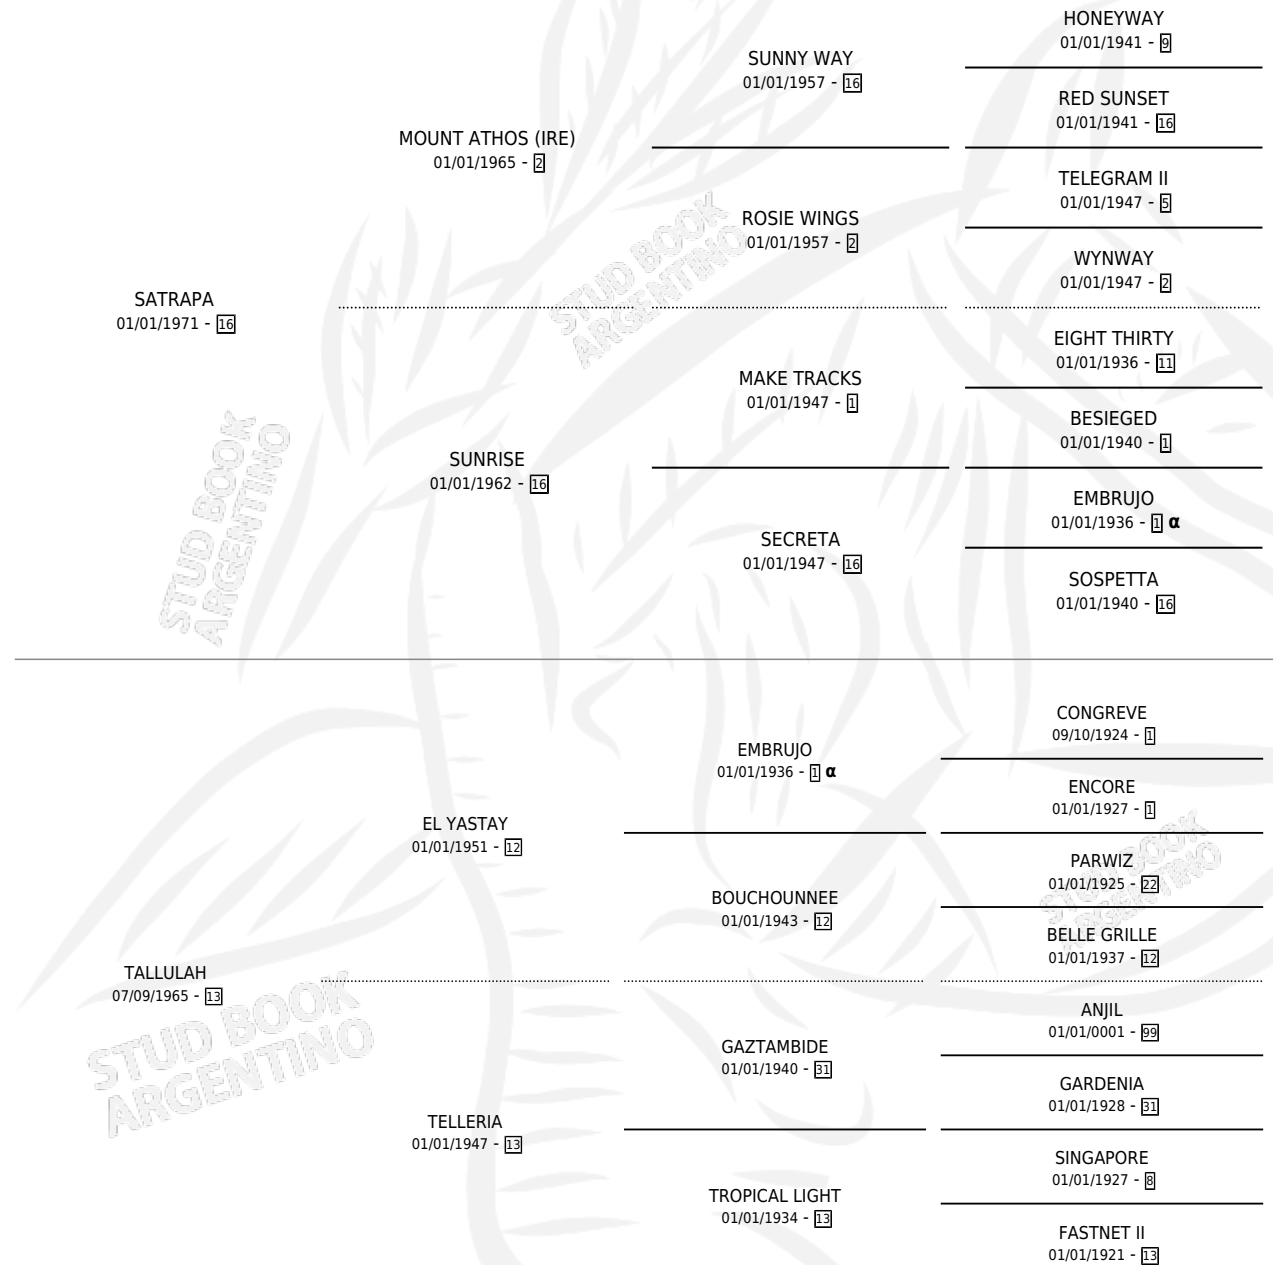

STANBURY

por SATRAPA y TALLULAH por EL YASTAY

Argentina · Macho · Zaino Colorado · SP · 01/09/1980
Familia 13-e · Volumen 30

ESTADO

TIPIFICACIÓN SANGUÍNEA	X
TIPIFICACIÓN POR ADN	X
PASAPORTE	X
IDENTIFICACIÓN POR MICROCHIP	X
REPRODUCTOR	X

Lugar de nacimiento: Campo particular

Criador: Indio Rubio

PEDIGREE

INBREEDING : α

STANBURY

Datos oficiales del Stud Book Argentino

Documento generado el 09/05/2026

studbook.org.ar