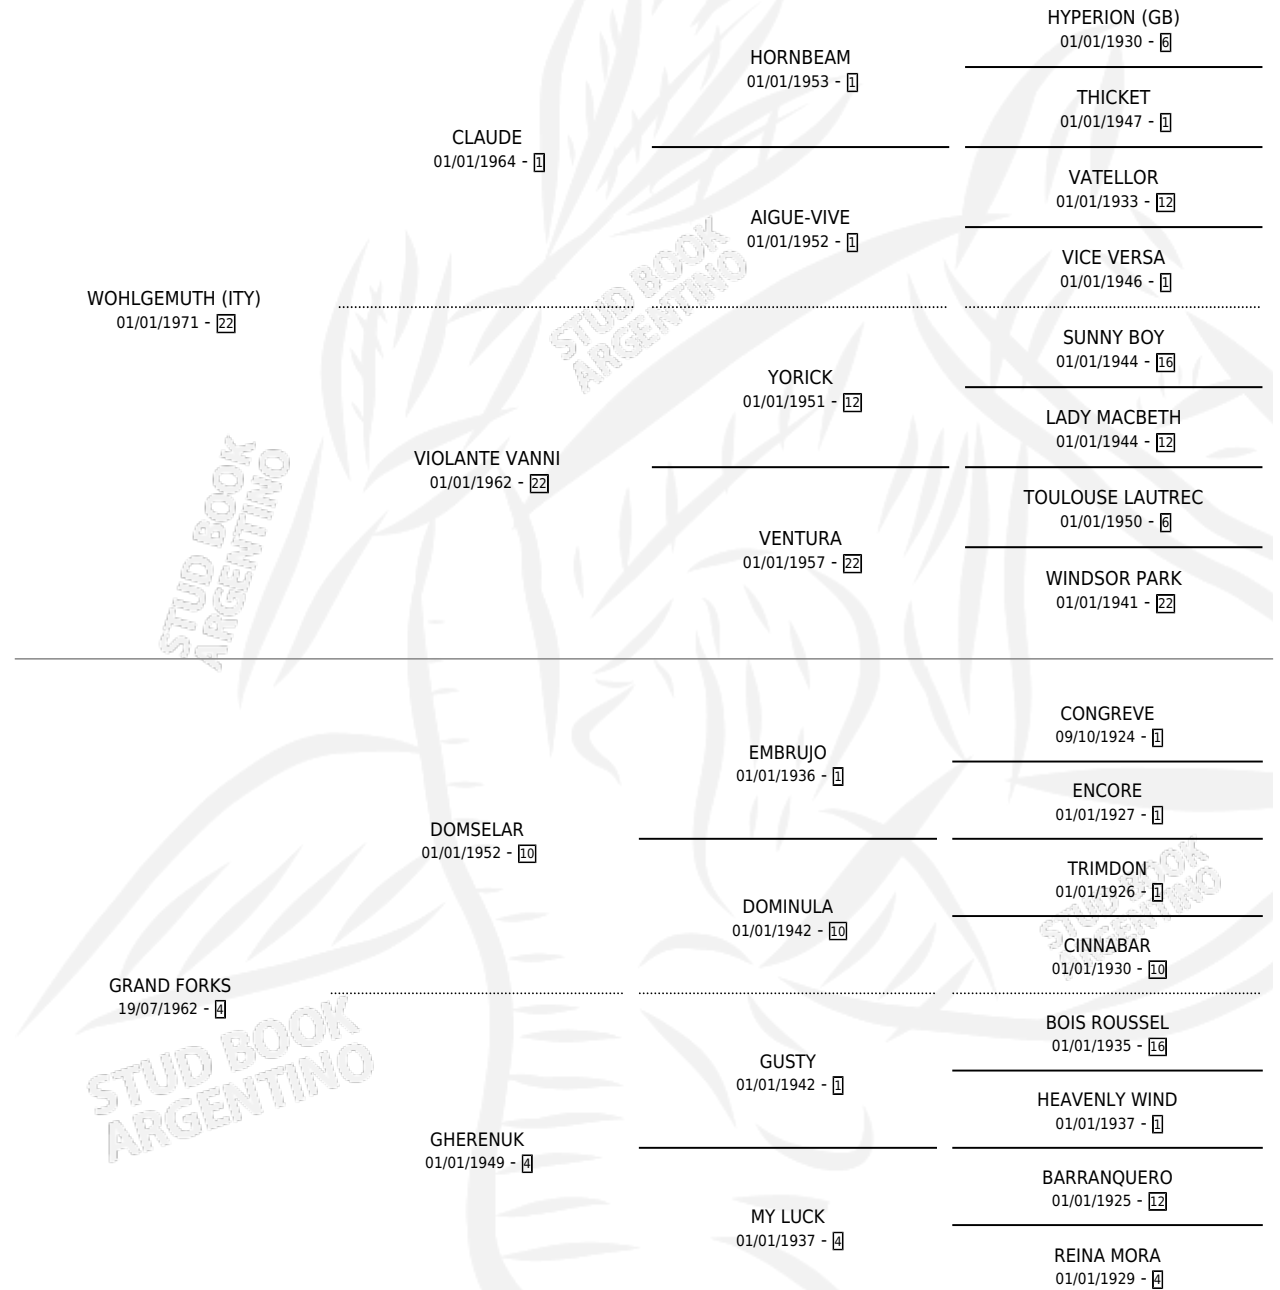

GRABADOR

por WOHLGEMUTH (ITY) y GRAND FORKS por DOMSELAR

Argentina · Macho · Zaino Doradillo · SP · 01/09/1980
Familia 4-h · Volumen 30

ESTADO

TIPIFICACIÓN SANGUÍNEA	X
TIPIFICACIÓN POR ADN	X
PASAPORTE	X
IDENTIFICACIÓN POR MICROCHIP	X
REPRODUCTOR	X

Lugar de nacimiento: Campo particular

Criador: Sin dato

PEDIGREE

CAMPAÑA

Solo carreras oficiales de Argentina

POR EDAD

EDAD	CC	1°	2°	3°	4°	5°	NP	CLC	CLG	CLCG1	CLGG1	IMPORTE	GANANCIA / CC
4 AÑOS	2	2	0	0	0	0	0	0	0	0	0	\$0	\$0
5 AÑOS	2	2	0	0	0	0	0	0	0	0	0	\$0	\$0
TOTALES	4	4	0	0	0	0	0	0	0	0	0	\$0	\$0
%		100%	0.0%	0.0%	0.0%	0.0%	0.0%	0.0%	0.0%	0.0%	0.0%		