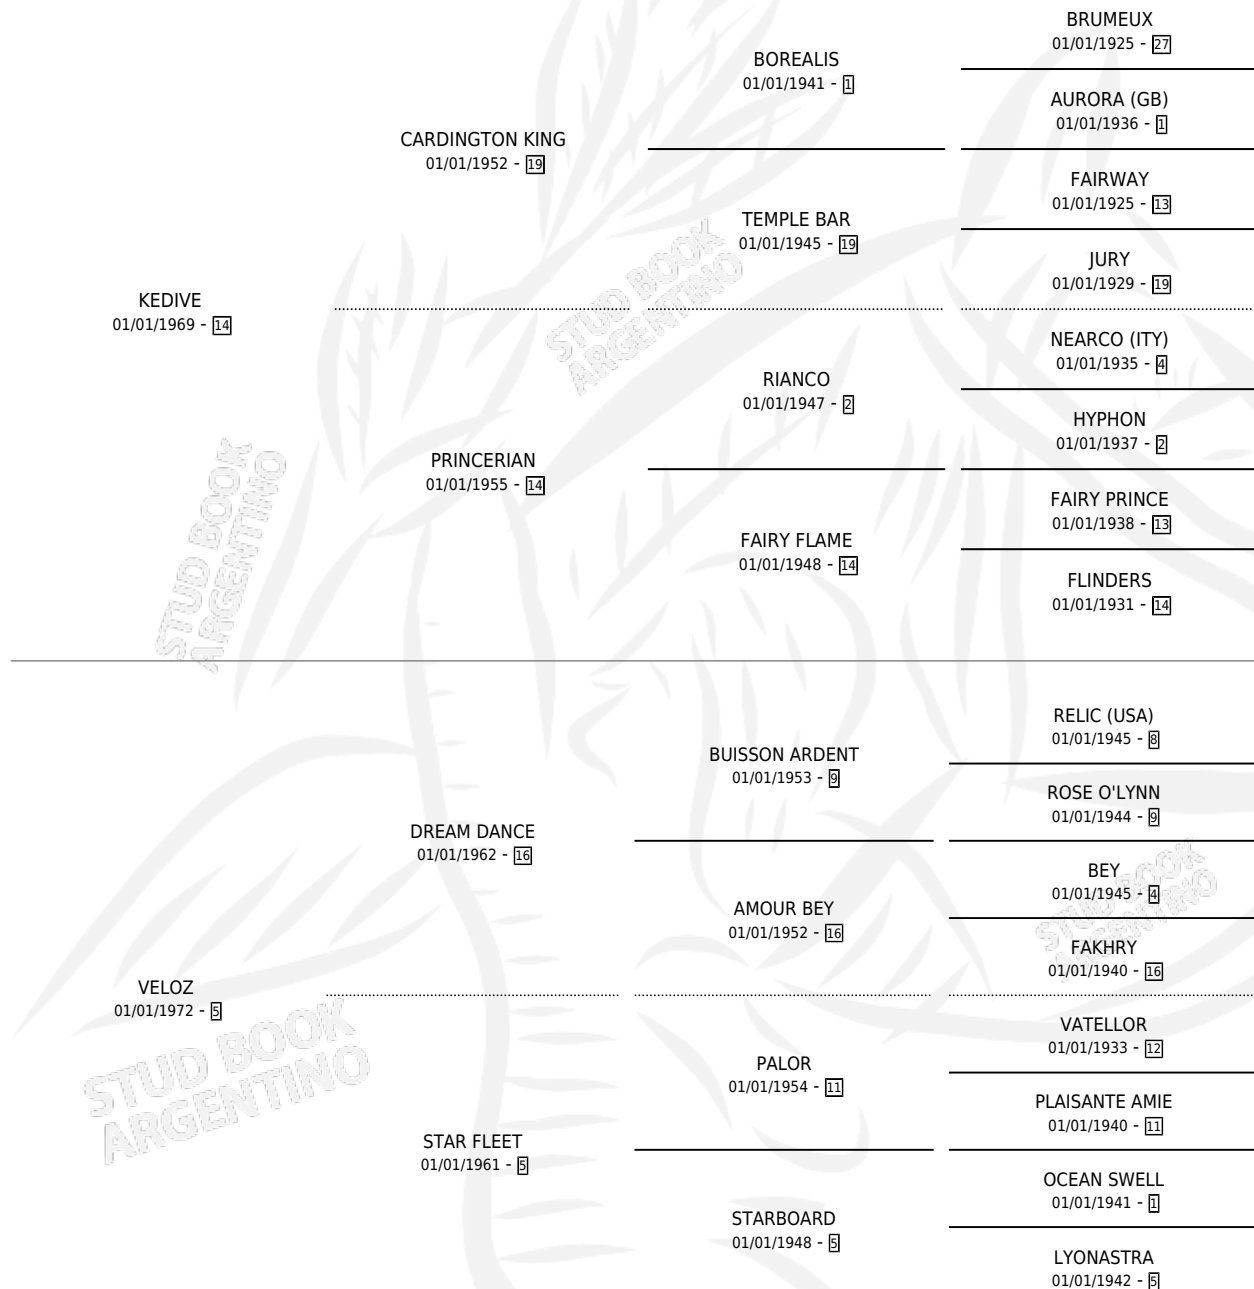

Lugar de nacimiento: Campo particular

Criador: Sin dato

~

HIJOS

	MACHOS	HEMBRAS
1 NACIERON	0	1
SIN ACTUACIONES		

PEDIGREE

CAMPAÑA

Solo carreras oficiales de Argentina