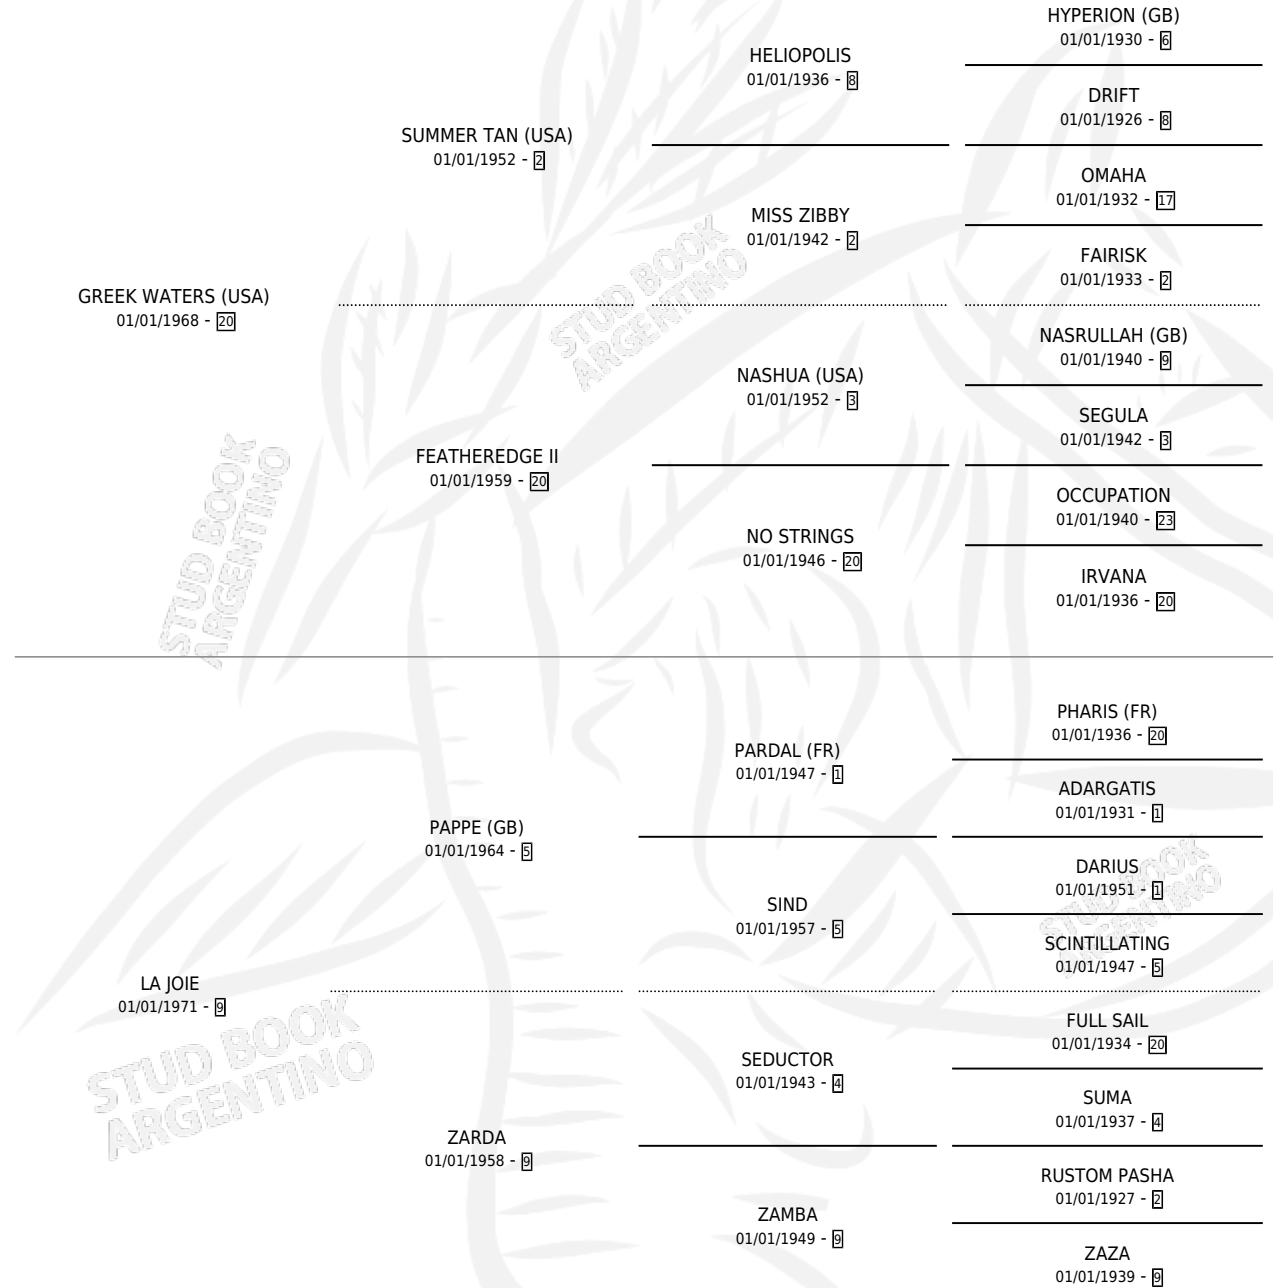

DEEP WATERS

por GREEK WATERS (USA) y LA JOIE por PAPPE (GB)

Argentina · Macho · No Consigna · SP · 01/01/1980
Familia 9-g · Volumen 30

ESTADO

TIPIFICACIÓN SANGUÍNEA	X
TIPIFICACIÓN POR ADN	X
PASAPORTE	X
IDENTIFICACIÓN POR MICROCHIP	X
REPRODUCTOR	X

Lugar de nacimiento: Campo particular

Criador: Sin dato

PEDIGREE

CAMPAÑA

Solo carreras oficiales de Argentina

POR EDAD

EDAD	CC	1°	2°	3°	4°	5°	NP	CLC	CLG	CLCG1	CLGG1	IMPORTE	GANANCIA / CC
4 AÑOS	1	1	0	0	0	0	0	0	0	0	0	\$28,910	\$28,910
TOTALES	1	1	0	0	0	0	0	0	0	0	0	\$28,910	\$28,910
%		100%	0.0%	0.0%	0.0%	0.0%	0.0%	0.0%	0.0%	0.0%	0.0%		