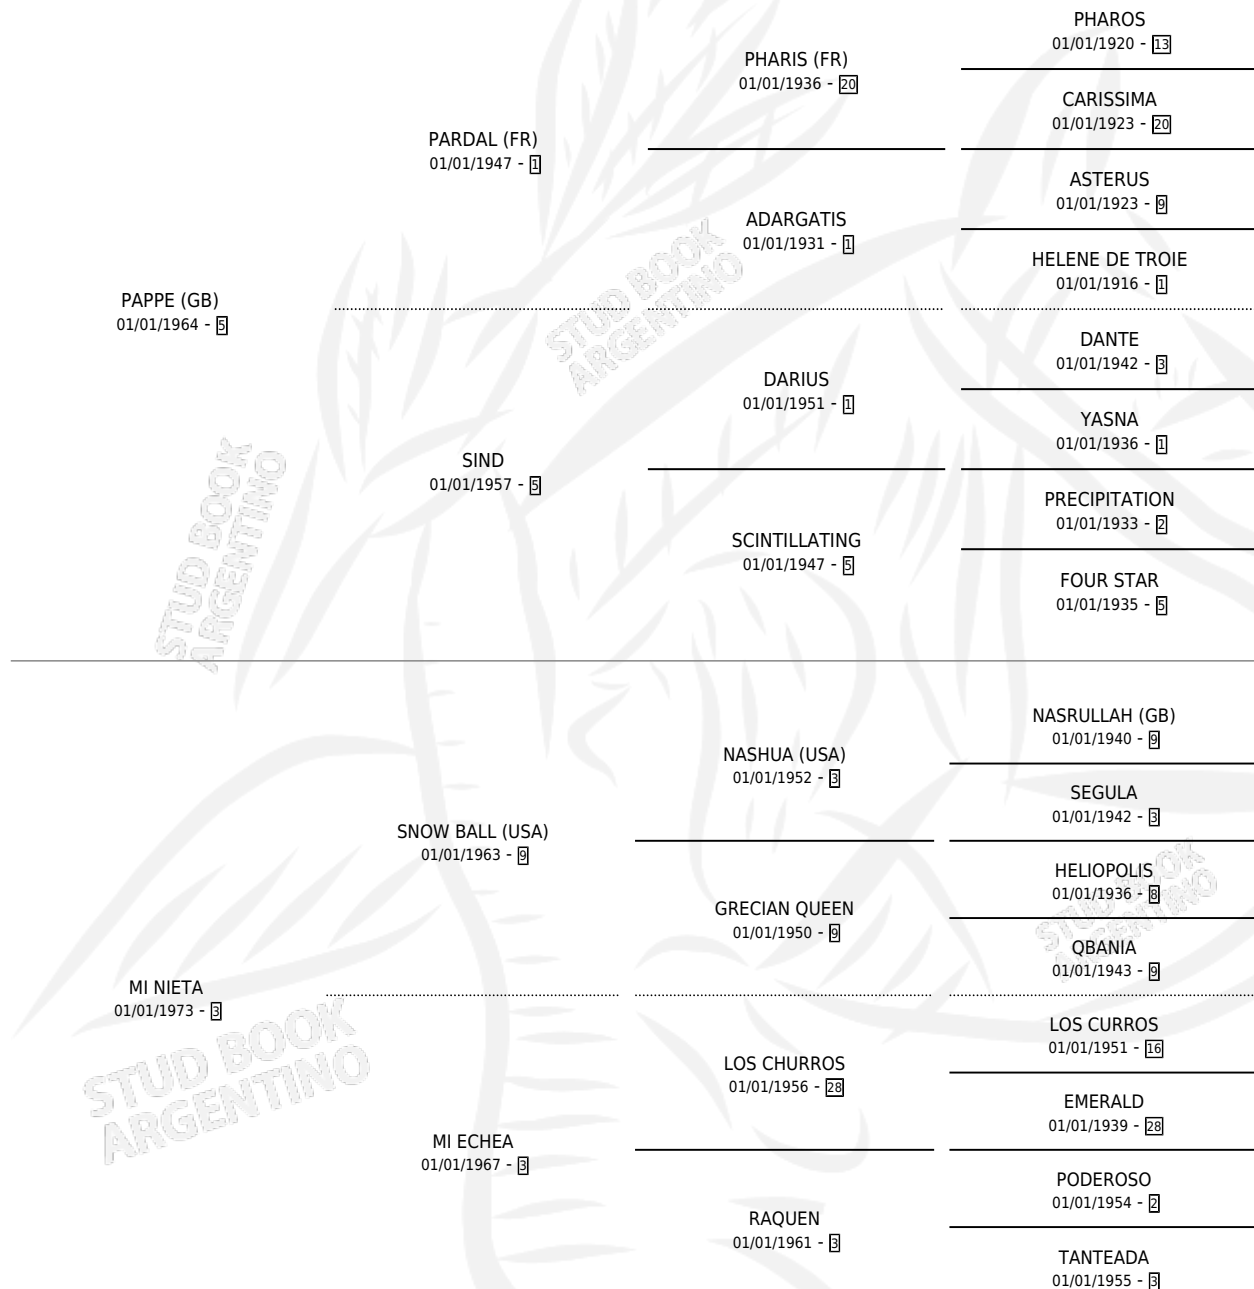

PABLO'S BALL

por **PAPPE (GB)** y **MI NIETA** por **SNOW BALL (USA)**

Argentina · Macho · Zaino · SP · 01/01/1980
Familia 3-d · Volumen 30

ESTADO

TIPIFICACIÓN SANGUÍNEA	✓
TIPIFICACIÓN POR ADN	X
PASAPORTE	X
IDENTIFICACIÓN POR MICROCHIP	X
REPRODUCTOR	✓

Lugar de nacimiento: Campo particular

Criador: Sin dato

~

HIJOS

	MACHOS	HEMBRAS
8 NACIERON	5	3
8 CORRIERON	5	3
2 GANARON	2	0
0 GANADORES CL	0 GANADORES GR	0 GANADORES G1

PEDIGREE

CAMPAÑA

Solo carreras oficiales de Argentina