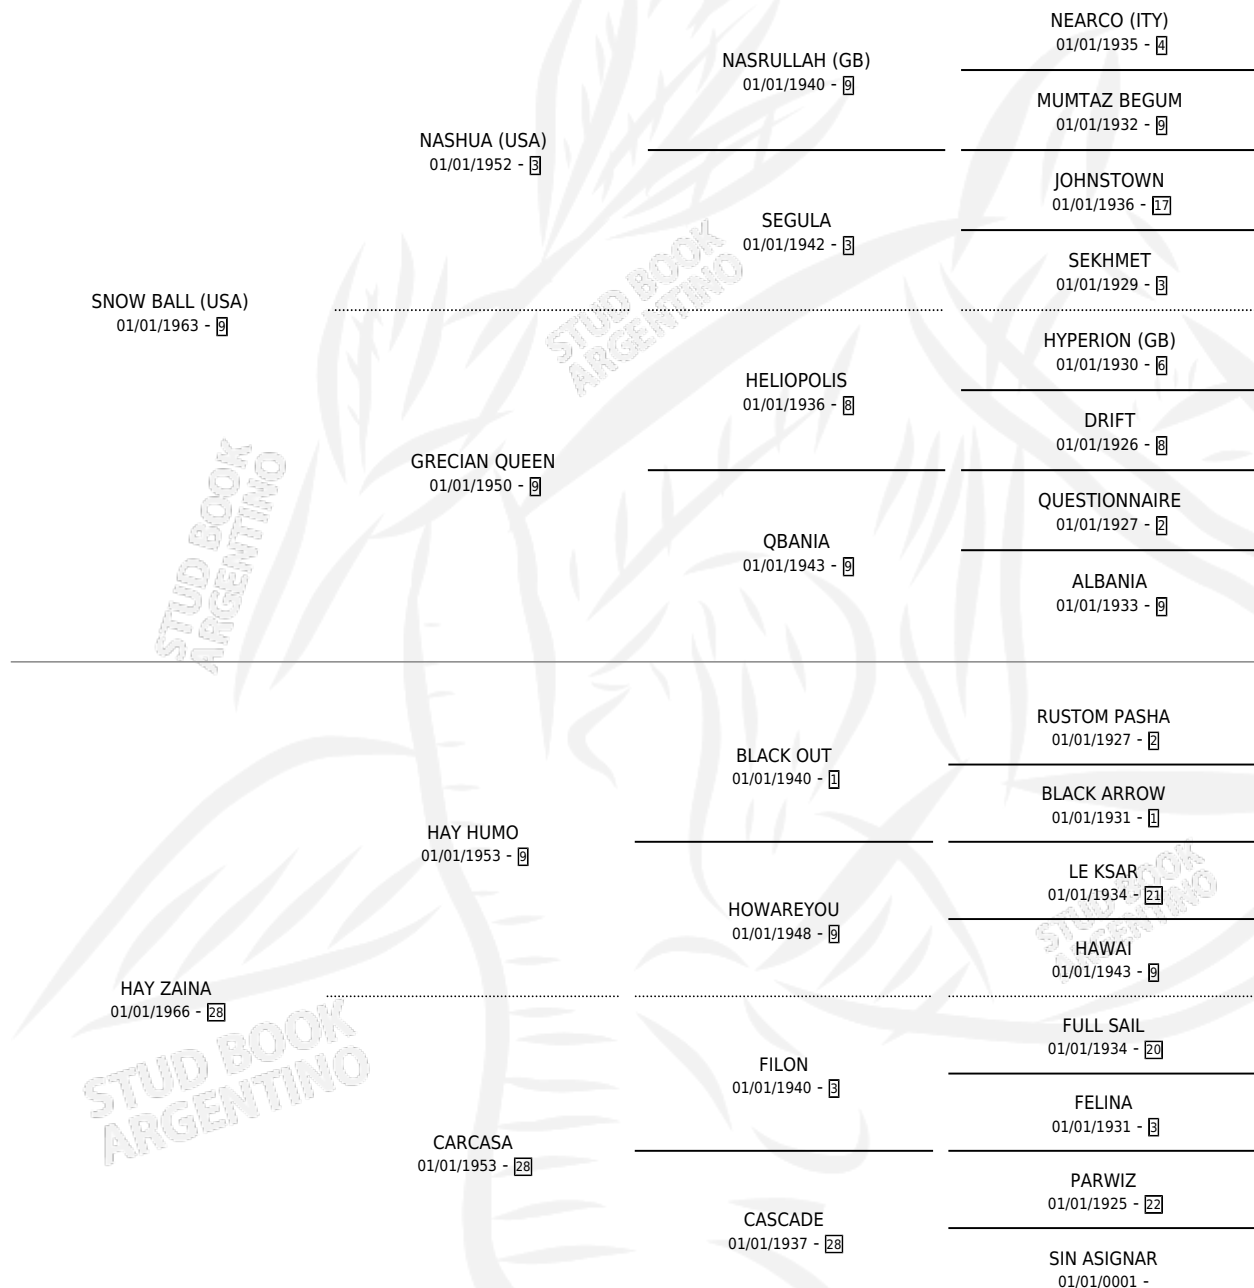

EDUARD'S BALL

por SNOW BALL (USA) y HAY ZAINA por HAY HUMO

Argentina · Macho · Alazan · SP · 17/08/1980
Familia 28 · Volumen 30

ESTADO

TIPIFICACIÓN SANGUÍNEA	X
TIPIFICACIÓN POR ADN	X
PASAPORTE	X
IDENTIFICACIÓN POR MICROCHIP	X
REPRODUCTOR	X

Lugar de nacimiento: Los Robles

Criador: Sin dato

PEDIGREE

CAMPAÑA

Solo carreras oficiales de Argentina

POR EDAD

EDAD	CC	1°	2°	3°	4°	5°	NP	CLC	CLG	CLCG1	CLGG1	IMPORTE	GANANCIA / CC
4 AÑOS	2	2	0	0	0	0	0	0	0	0	0	\$0	\$0
5 AÑOS	2	2	0	0	0	0	0	0	0	0	0	\$0	\$0
6 AÑOS	2	1	0	0	0	1	0	0	0	0	0	\$0	\$0
TOTALES	6	5	0	0	0	1	0	0	0	0	0	\$0	\$0
%		83.3%	0.0%	0.0%	0.0%	16.7%	0.0%	0.0%	0.0%	0.0%	0.0%		

Ganador de 5 carreras en San Isidro, Palermo y La Plata debutando, a los 4,5 y 6 años.

POR DISTANCIA

HIPODROMO	CC	1°	2°	3°	4°	5°	NP	CLC	CLG	CLCG1	CLGG1	IMPORTE
LA PLATA	2	1	0	0	0	1	0	0	0	0	0	\$0
0 MTS	2	1	0	0	0	1	0	0	0	0	0	\$0
SAN ISIDRO	2	2	0	0	0	0	0	0	0	0	0	\$0
0 MTS	2	2	0	0	0	0	0	0	0	0	0	\$0
PALERMO	2	2	0	0	0	0	0	0	0	0	0	\$0
0 MTS	2	2	0	0	0	0	0	0	0	0	0	\$0