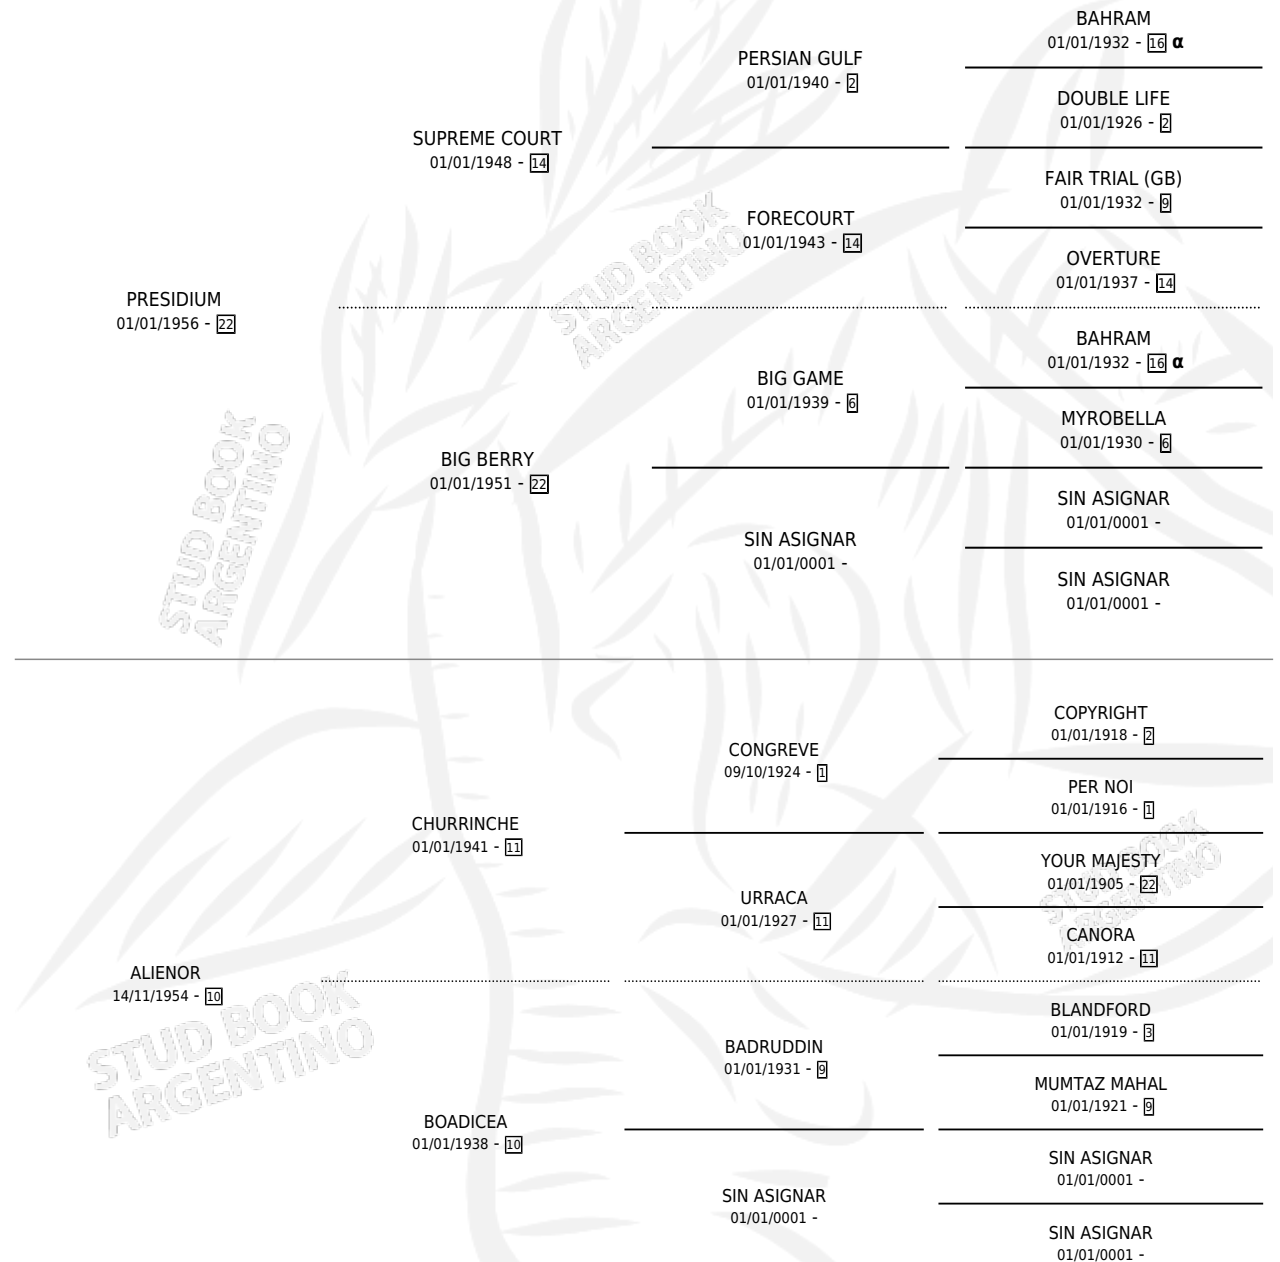

ALEXANDRO

por **PRESIDIUM** y **ALIENOR** por **CHURRINCHE**

Argentina · Macho · Zaino · SP · 02/08/1966
Familia 10-e · Volumen 26

ESTADO

TIPIFICACIÓN SANGUÍNEA	X
TIPIFICACIÓN POR ADN	X
PASAPORTE	X
IDENTIFICACIÓN POR MICROCHIP	X
REPRODUCTOR	X

Lugar de nacimiento: Campo particular

Criador: Sin dato

PEDIGREE

INBREEDING : α

ALEXANDRO

Datos oficiales del Stud Book Argentino

Documento generado el 25/04/2026

studbook.org.ar