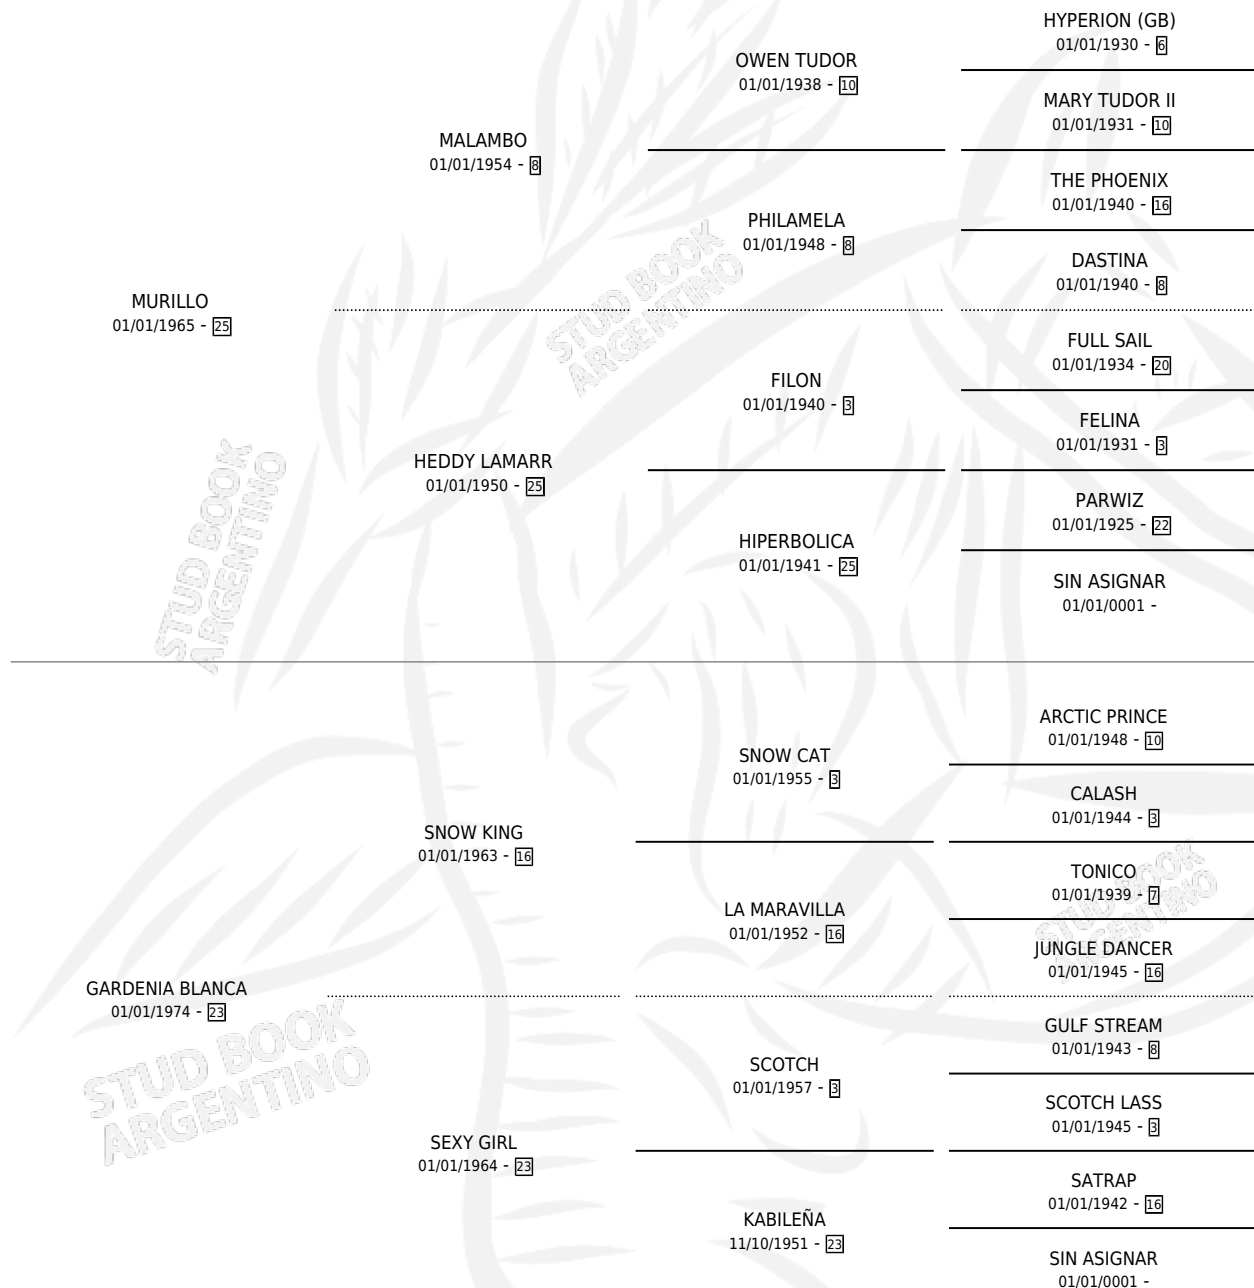

NARCISO

por MURILLO y GARDENIA BLANCA por SNOW KING

Argentina · Macho · Alazan · SP · 19/08/1980
Familia 23-a · Volumen 30

ESTADO

TIPIFICACIÓN SANGUÍNEA	X
TIPIFICACIÓN POR ADN	X
PASAPORTE	X
IDENTIFICACIÓN POR MICROCHIP	X
REPRODUCTOR	X

Lugar de nacimiento: Campo particular

Criador: Sin dato

PEDIGREE

CAMPAÑA

Solo carreras oficiales de Argentina

POR EDAD

EDAD	CC	1°	2°	3°	4°	5°	NP	CLC	CLG	CLCG1	CLGG1	IMPORTE	GANANCIA / CC
3 AÑOS	3	2	1	0	0	0	0	0	0	0	0	\$5,765	\$1,922
4 AÑOS	1	1	0	0	0	0	0	0	0	0	0	\$0	\$0
5 AÑOS	1	1	0	0	0	0	0	0	0	0	0	\$0	\$0
TOTALES	5	4	1	0	0	0	0	0	0	0	0	\$5,765	\$1,153
%		80.0%	20.0%	0.0%	0.0%	0.0%	0.0%	0.0%	0.0%	0.0%	0.0%		

Ganador de 4 carreras en San Isidro y La Plata - \$5,765, a los 3,4 y 5 años.

POR DISTANCIA

HIPODROMO	CC	1°	2°	3°	4°	5°	NP	CLC	CLG	CLCG1	CLGG1	IMPORTE
LA PLATA	1	1	0	0	0	0	0	0	0	0	0	\$0
0 MTS	1	1	0	0	0	0	0	0	0	0	0	\$0
SAN ISIDRO	3	3	0	0	0	0	0	0	0	0	0	\$0
0 MTS	3	3	0	0	0	0	0	0	0	0	0	\$0
PALERMO	1	0	1	0	0	0	0	0	0	0	0	\$5,765
1400 MTS	1	0	1	0	0	0	0	0	0	0	0	\$5,765