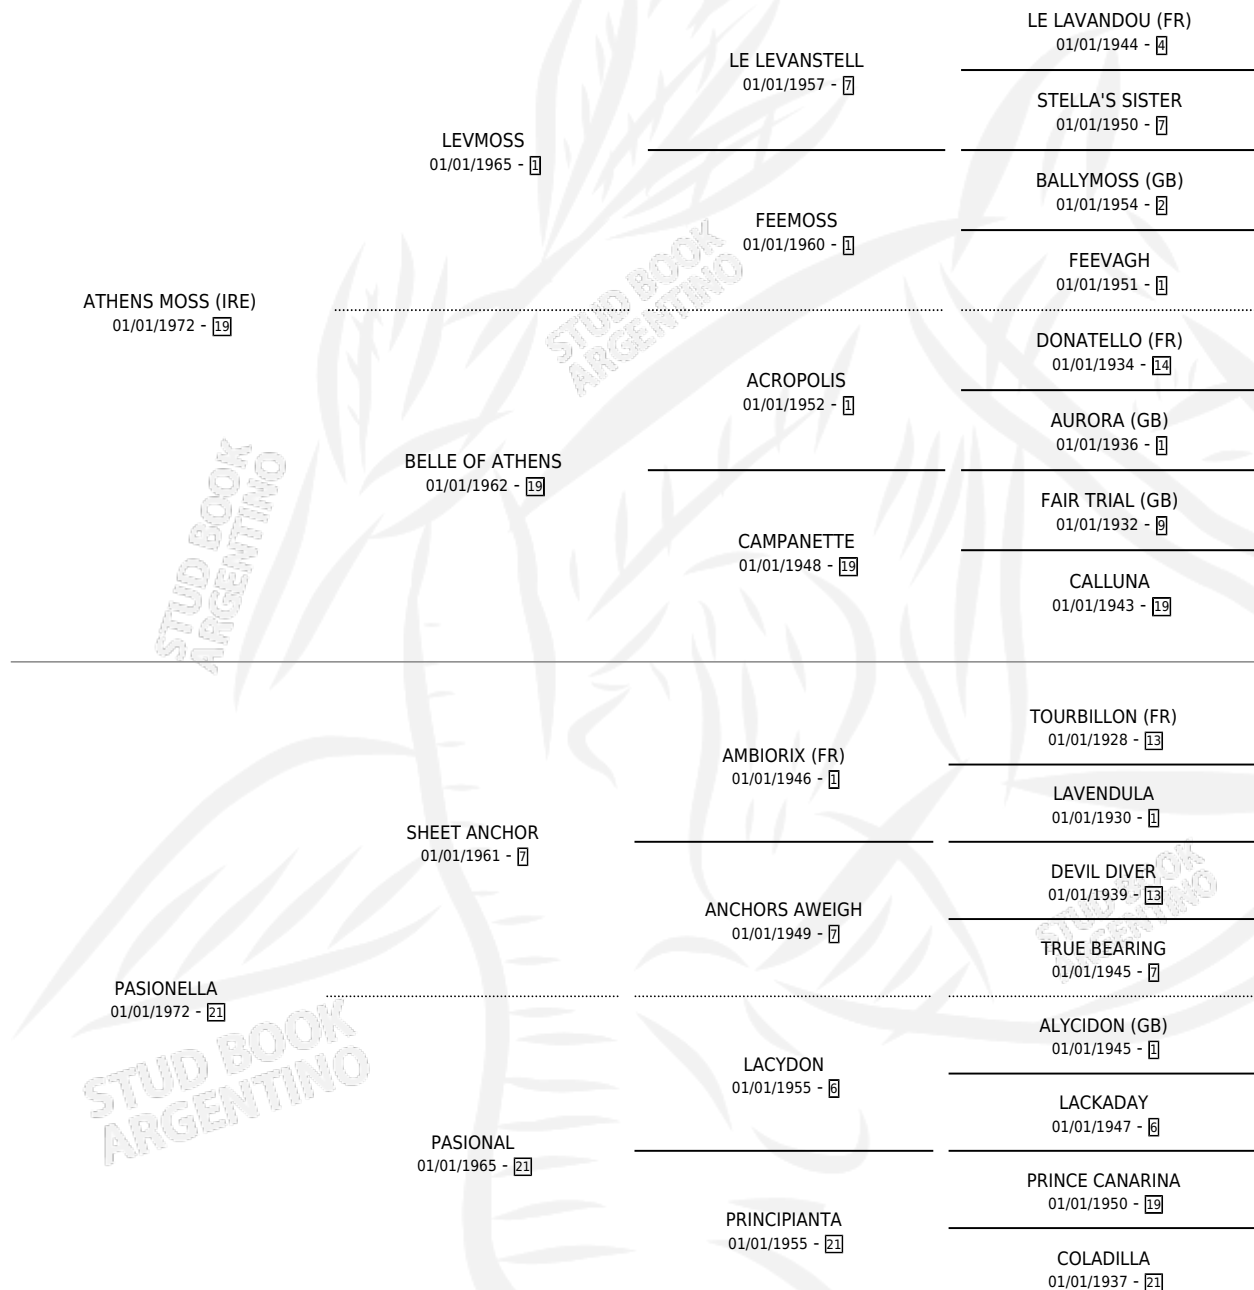

AVISADO

por **ATHENS MOSS (IRE)** y **PASIONELLA** por **SHEET ANCHOR**

Argentina · Macho · No Consigna · SP · 01/01/1980
Familia 21 · Volumen 30

ESTADO

TIPIFICACIÓN SANGUÍNEA	X
TIPIFICACIÓN POR ADN	X
PASAPORTE	X
IDENTIFICACIÓN POR MICROCHIP	X
REPRODUCTOR	X

Lugar de nacimiento: Campo particular

Criador: Sin dato

PEDIGREE