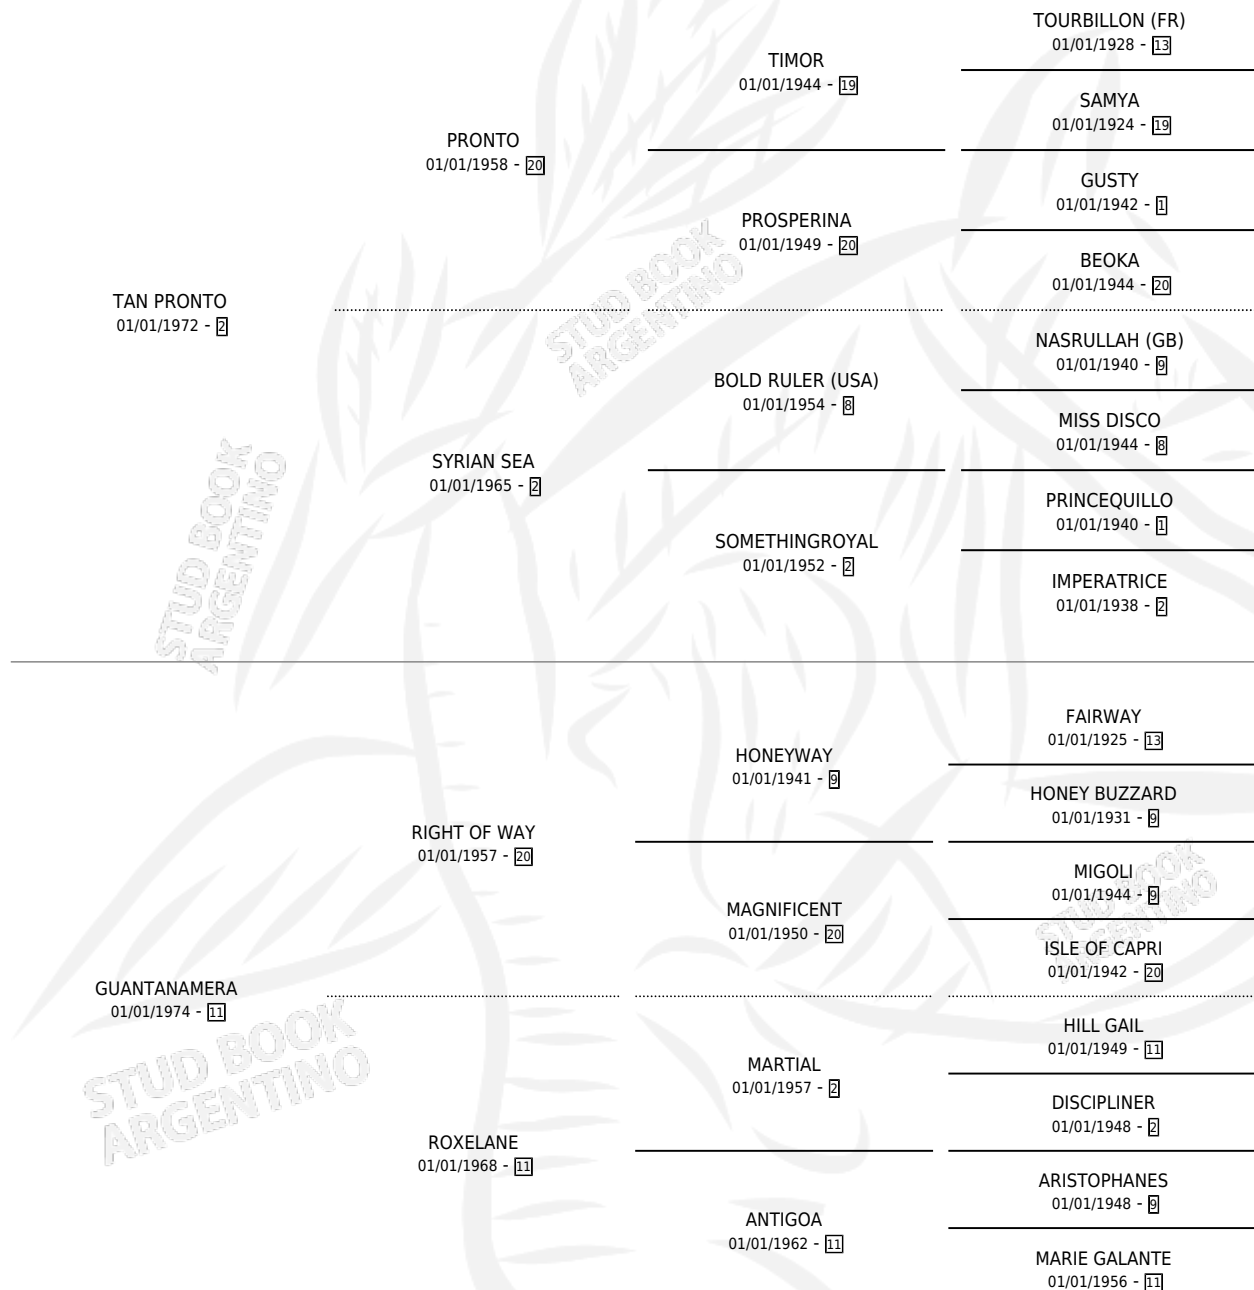

# TANGUEADA

por TAN PRONTO y GUANTANAMERA por RIGHT OF WAY

Argentina · Hembra · Zaino · SP · 01/01/1980  
Familia 11-d · Volumen 30

## ESTADO

TIPIFICACIÓN SANGUÍNEA	X
TIPIFICACIÓN POR ADN	X
PASAPORTE	X
IDENTIFICACIÓN POR MICROCHIP	X
REPRODUCTOR	✓

**Lugar de nacimiento:** Campo particular

**Criador:** Aquino Guillermo Fernando

~

## HIJOS

	MACHOS	HEMBRAS
5 NACIERON	4	1
3 CORRIERON	3	0
2 GANARON	2	0
<b>0</b> GANADORES CL	<b>0</b> GANADORES GR	<b>0</b> GANADORES G1

## PEDIGREE

S

mientos 5 / Efectividad 83.33%

PADRILLO	PRODUCTO	CRIADOR	1ER SERVICIO	ÚLTIMO SERVICIO
KASTEEL (FR)	∅		14/11/1989	14/11/1989
KASTEEL (FR)	CAÑO CATORCE (M Z, 04/11/1989)	AQUINO GUILLERMO FERNANDO	25/11/1988	25/11/1988
KEARNEY (GB)	PEMBERTON (M A, 29/10/1988)	AQUINO GUILLERMO FERNANDO	28/10/1987	20/11/1987
CAMBREMONT (FR)	CAMBRAI (H Z, 14/09/1986)	AQUINO GUILLERMO FERNANDO	10/10/1985	12/10/1985
KEARNEY (GB)	TON SUR TON (M A, 01/10/1985)	AQUINO GUILLERMO FERNANDO		
KEARNEY (GB)	FURLONG (M ZC, 13/10/1987)	AQUINO GUILLERMO FERNANDO		