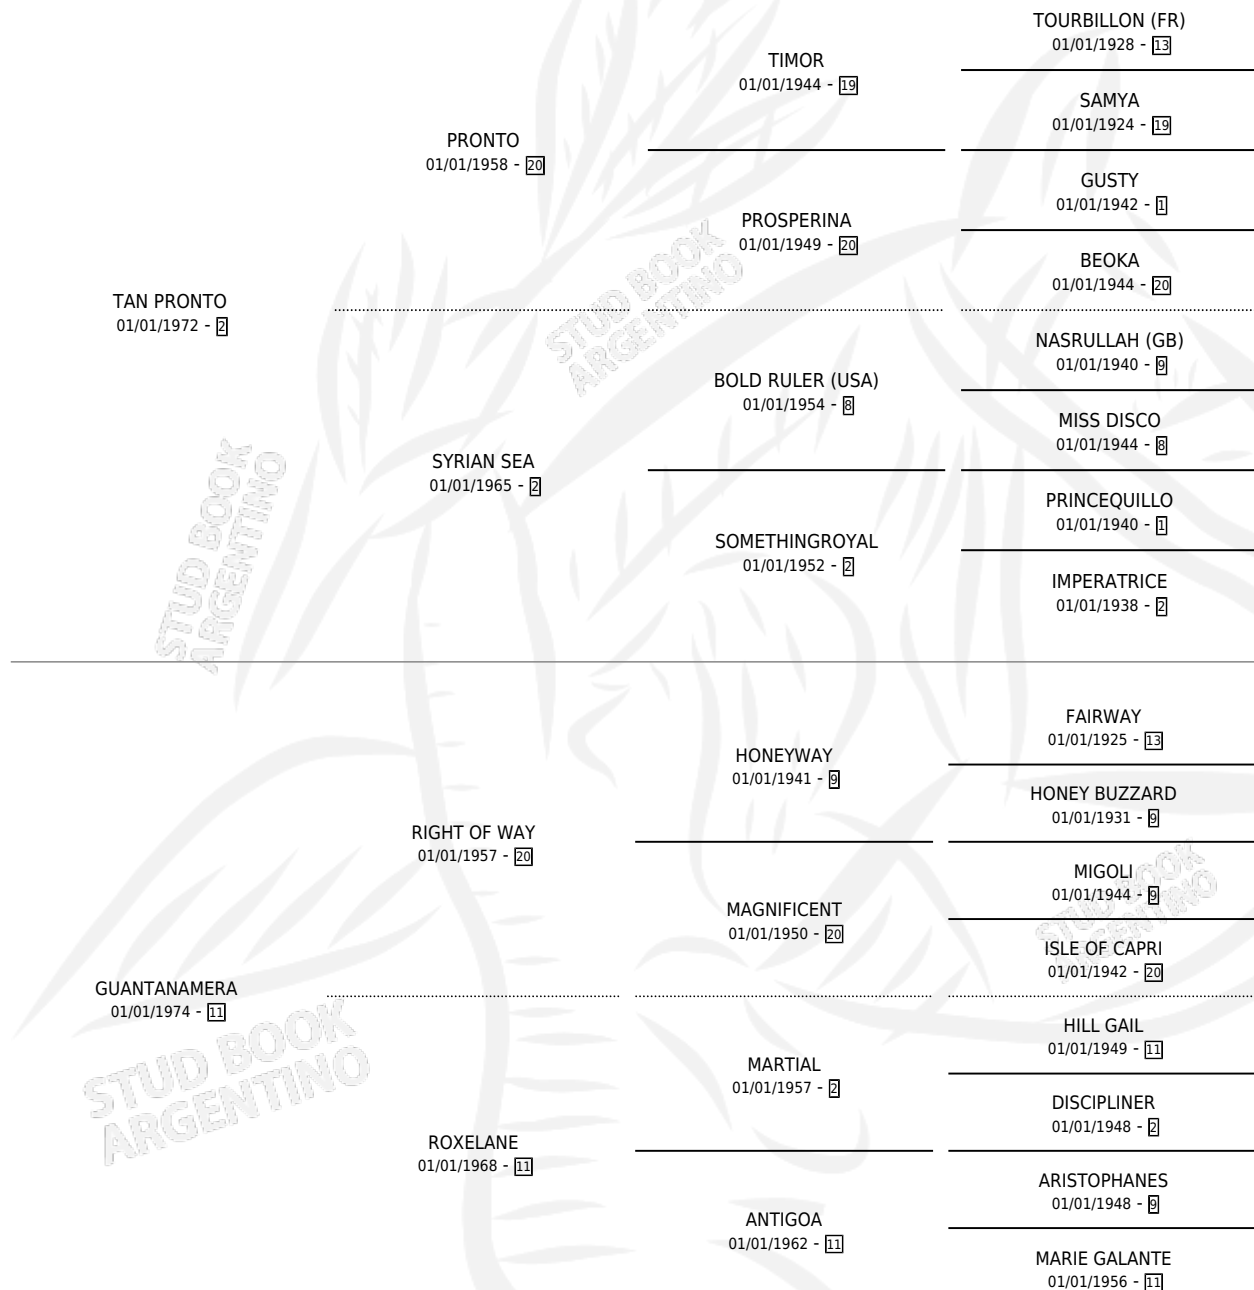

TANGUEADA

por TAN PRONTO y GUANTANAMERA por RIGHT OF WAY

Argentina · Hembra · Zaino · SP · 01/01/1980
Familia 11-d · Volumen 30

ESTADO

TIPIFICACIÓN SANGUÍNEA	X
TIPIFICACIÓN POR ADN	X
PASAPORTE	X
IDENTIFICACIÓN POR MICROCHIP	X
REPRODUCTOR	✓

Lugar de nacimiento: Campo particular

Criador: Aquino Guillermo Fernando

~

HIJOS

	MACHOS	HEMBRAS
5 NACIERON	4	1
3 CORRIERON	3	0
2 GANARON	2	0
0 GANADORES CL	0 GANADORES GR	0 GANADORES G1

PEDIGREE

S

mientos 5 / Efectividad 83.33%

PADRILLO	PRODUCTO	CRIADOR	1ER SERVICIO	ÚLTIMO SERVICIO
KASTEEL (FR)	∅		14/11/1989	14/11/1989
TANGUEADA	CAÑO CATORCE (M Z, 04/11/1989)	AQUINO GUILLERMO FERNANDO	25/11/1988	25/11/1988
KASTEEL (FR)	PEMBERTON (M A, 29/10/1988)	AQUINO GUILLERMO FERNANDO	28/10/1987	20/11/1987
CAMBREMONT (FR)	CAMBRAI (H Z, 14/09/1986)	AQUINO GUILLERMO FERNANDO	10/10/1985	12/10/1985
KEARNEY (GB)	TON SUR TON (M A, 01/10/1985)	AQUINO GUILLERMO FERNANDO		
KEARNEY (GB)	FURLONG (M ZC, 13/10/1987)	AQUINO GUILLERMO FERNANDO		