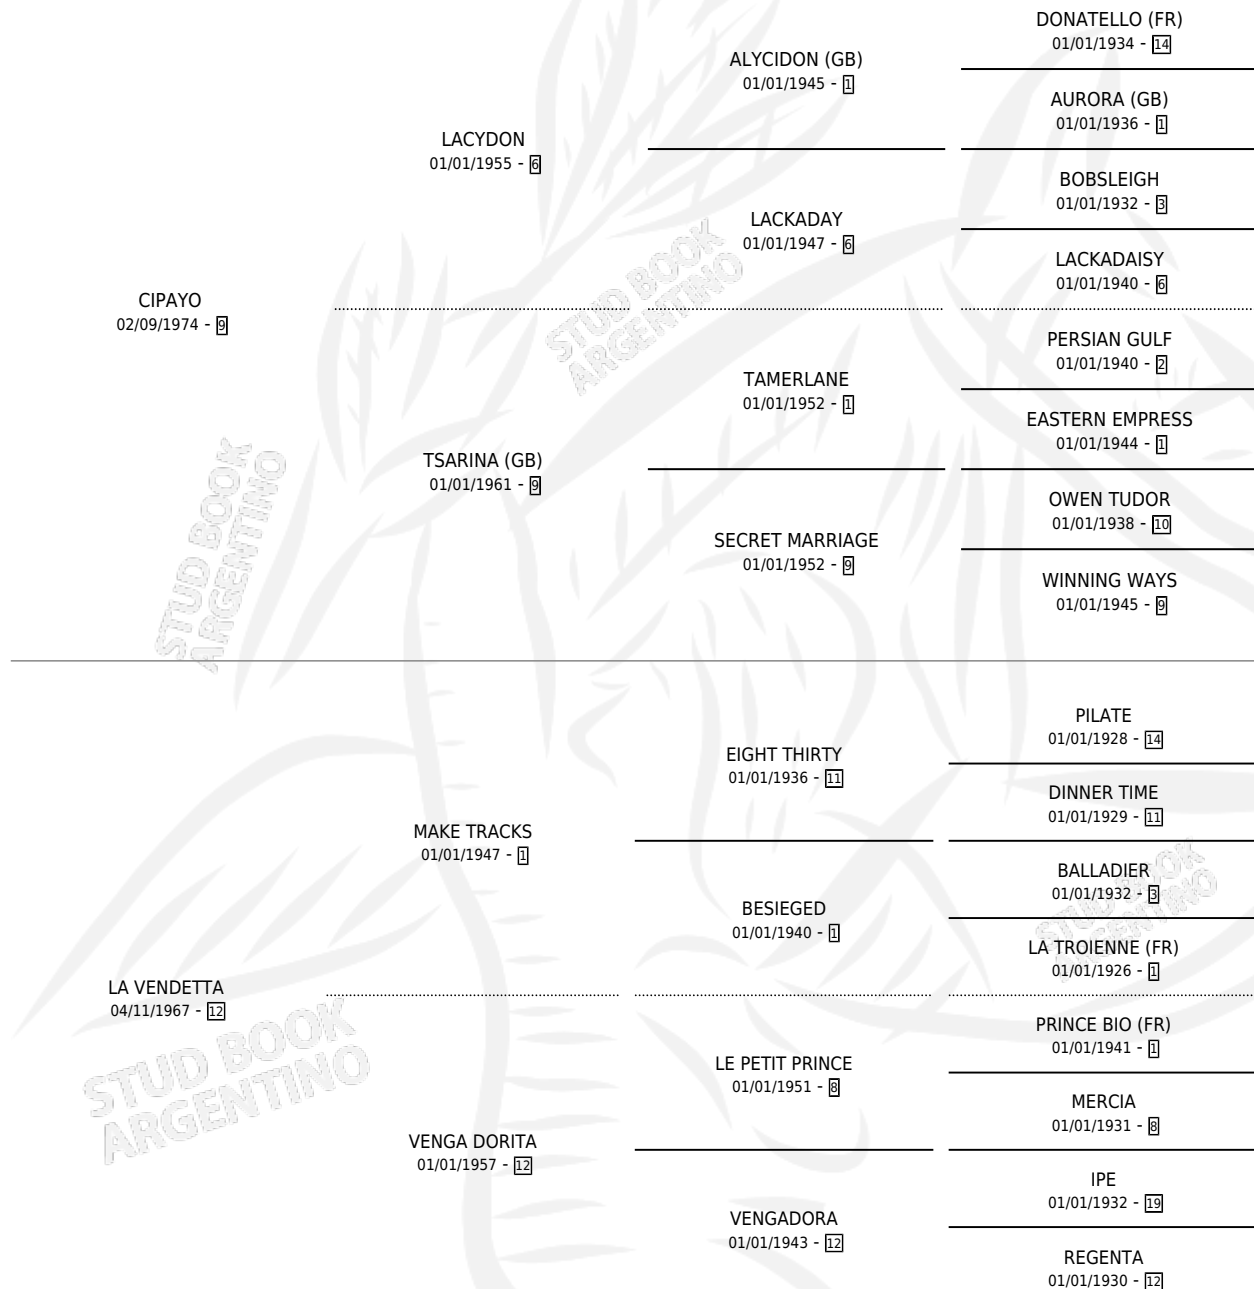

TROPIC KING

por CIPAYO y LA VENDETTA por MAKE TRACKS

Argentina · Macho · Zaino · SP · 01/09/1980
Familia 12 · Volumen 30

ESTADO

TIPIFICACIÓN SANGUÍNEA	✓
TIPIFICACIÓN POR ADN	X
PASAPORTE	X
IDENTIFICACIÓN POR MICROCHIP	X
REPRODUCTOR	✓

Lugar de nacimiento: Campo particular

Criador: Elescano Domingo Eulogio

~

HIJOS

	MACHOS	HEMBRAS
10 NACIERON	6	4
3 CORRIERON	1	2

SIN ACTUACIONES

PEDIGREE

CAMPAÑA

Solo carreras oficiales de Argentina

POR EDAD

EDAD	CC	1°	2°	3°	4°	5°	NP	CLC	CLG	CLCG1	CLGG1	IMPORTE	GANANCIA / CC
4 AÑOS	2	2	0	0	0	0	0	0	0	0	0	\$0	\$0
5 AÑOS	5	3	0	0	1	1	0	1	0	0	0	\$0	\$0
6 AÑOS	1	0	0	0	0	1	0	1	0	0	0	\$0	\$0
TOTALES	8	5	0	0	1	2	0	2	0	0	0	\$0	\$0
%		62.5%	0.0%	0.0%	12.5%	25.0%	0.0%	25.0%	0.0%	0.0%	0.0%		