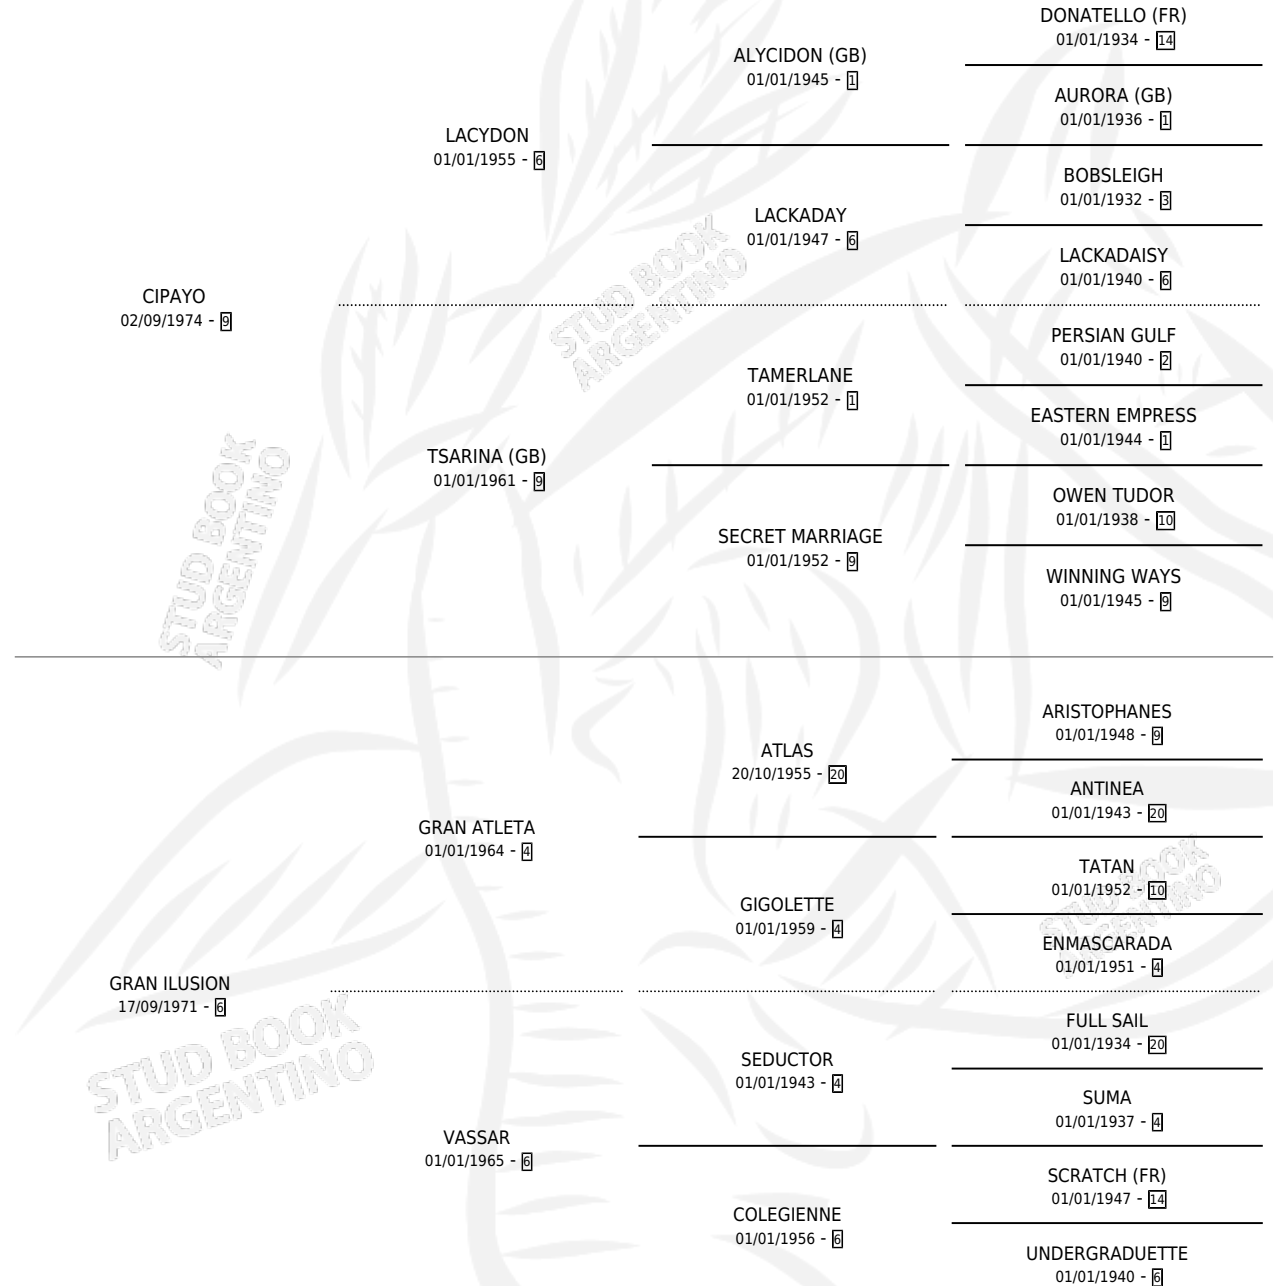

WHISKADAO

por CIPAYO y GRAN ILUSION por GRAN ATLETA

Argentina · Hembra · No Consigna · SP · 25/08/1980
Familia 6-f · Volumen 30

ESTADO

TIPIFICACIÓN SANGUÍNEA	X
TIPIFICACIÓN POR ADN	X
PASAPORTE	X
IDENTIFICACIÓN POR MICROCHIP	X
REPRODUCTOR	X

Lugar de nacimiento: Campo particular

Criador: Sin dato

PEDIGREE

EXPORTACIÓN / IMPORTACIÓN

FECHA	MOVIMIENTO	PAÍS
01/06/1984	EXPORTADO	SUDAFRICA

~

CAMPAÑA

Solo carreras oficiales de Argentina