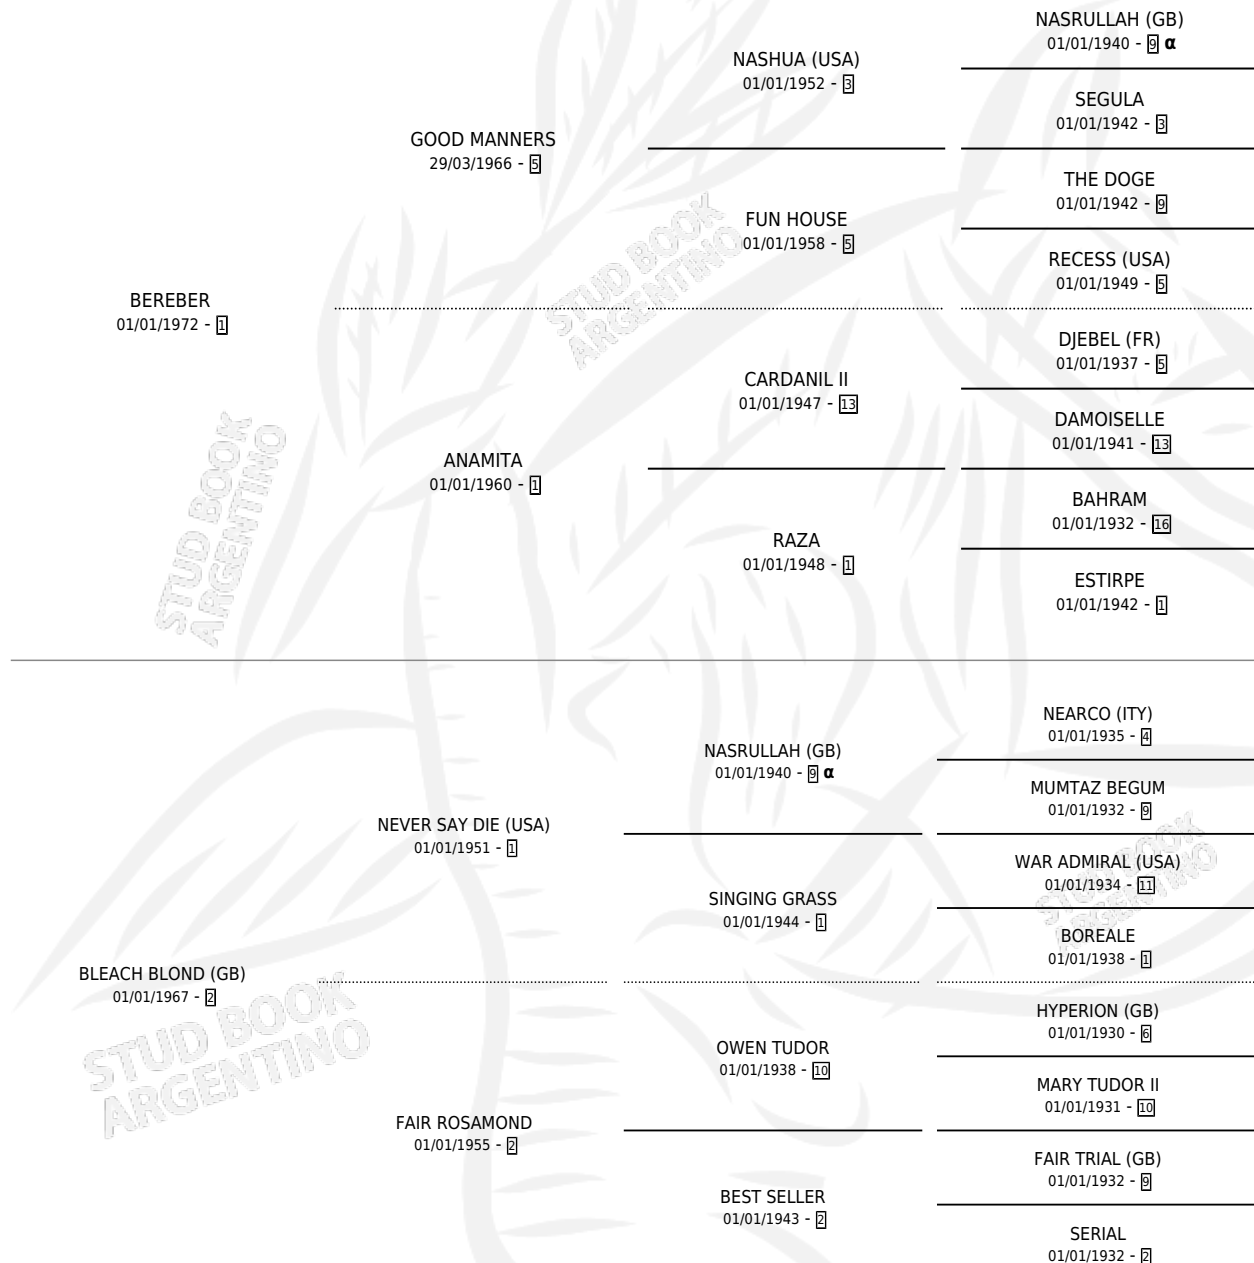

NOT BLOND

por **BEREBER** y **BLEACH BLOND (GB)** por **NEVER SAY DIE (USA)**

Argentina · Hembra · Zaino · SP · 01/01/1980
Familia 2-s · Volumen 30

ESTADO

TIPIFICACIÓN SANGUÍNEA	✓
TIPIFICACIÓN POR ADN	X
PASAPORTE	X
IDENTIFICACIÓN POR MICROCHIP	X
REPRODUCTOR	✓

Lugar de nacimiento: Campo particular
Criador: Barontini Eduardo Antonio

~

HIJOS

	MACHOS	HEMBRAS
9 NACIERON	5	4
4 CORRIERON	2	2
3 GANARON	1	2

0	0	0
GANADORES CL	GANADORES GR	GANADORES G1

PEDIGREE

INBREEDING : α

**S**cimentos **9** / Efectividad **64.29%**

PADRILLO	PRODUCTO	CRIADOR	1ER SERVICIO	ÚLTIMO SERVICIO
KALERO	∅		27/12/1996	29/12/1996
NOT BLOND				
ROGER TOSS	ROGER BLOND TOSS (M Z, 15/11/1996)	KILIMANJARO	17/11/1995	17/11/1995
POURVOIR	∅		20/10/1994	12/11/1994
EL GOLPE	∅		25/12/1993	25/12/1993
EL GOLPE	∅		23/12/1992	23/12/1992
EL GOLPE	TARA GOLP (H A, 05/11/1992)	KILIMANJARO	09/11/1991	09/11/1991
PRODIGO	KILI PRODIGO (M Z, 28/10/1991)	KILIMANJARO	19/11/1990	19/11/1990
BAMAKO	LA UNICATA (H AT, 08/10/1990) •MURIÓ EL 18/01/1998•	FYNBA	17/10/1989	07/11/1989
BAMAKO	DANGEROUS BLOND (M AT, 07/10/1989)	FYNBA	18/09/1988	30/10/1988
NICE ILUSION	SANKARA (H ZN, 21/08/1988)	FYNBA	20/08/1987	22/08/1987
FRIUL	∅		04/10/1986	10/10/1986
MOUNT ATHOS (IRE)	BLITEHE (M AT, 26/09/1986) •MURIÓ EL 07/08/1997•	SIN DATO	07/10/1985	09/10/1985
EX-LIBRIS (FR)	BLOND SONG (M A, 28/09/1985)	ASOCIACION COOPERATIVA DE CRIADORES DE CABALLOS DE CARRERA		
KEATS	GIUBILEA (H A, 13/07/1984)	SIN DATO		