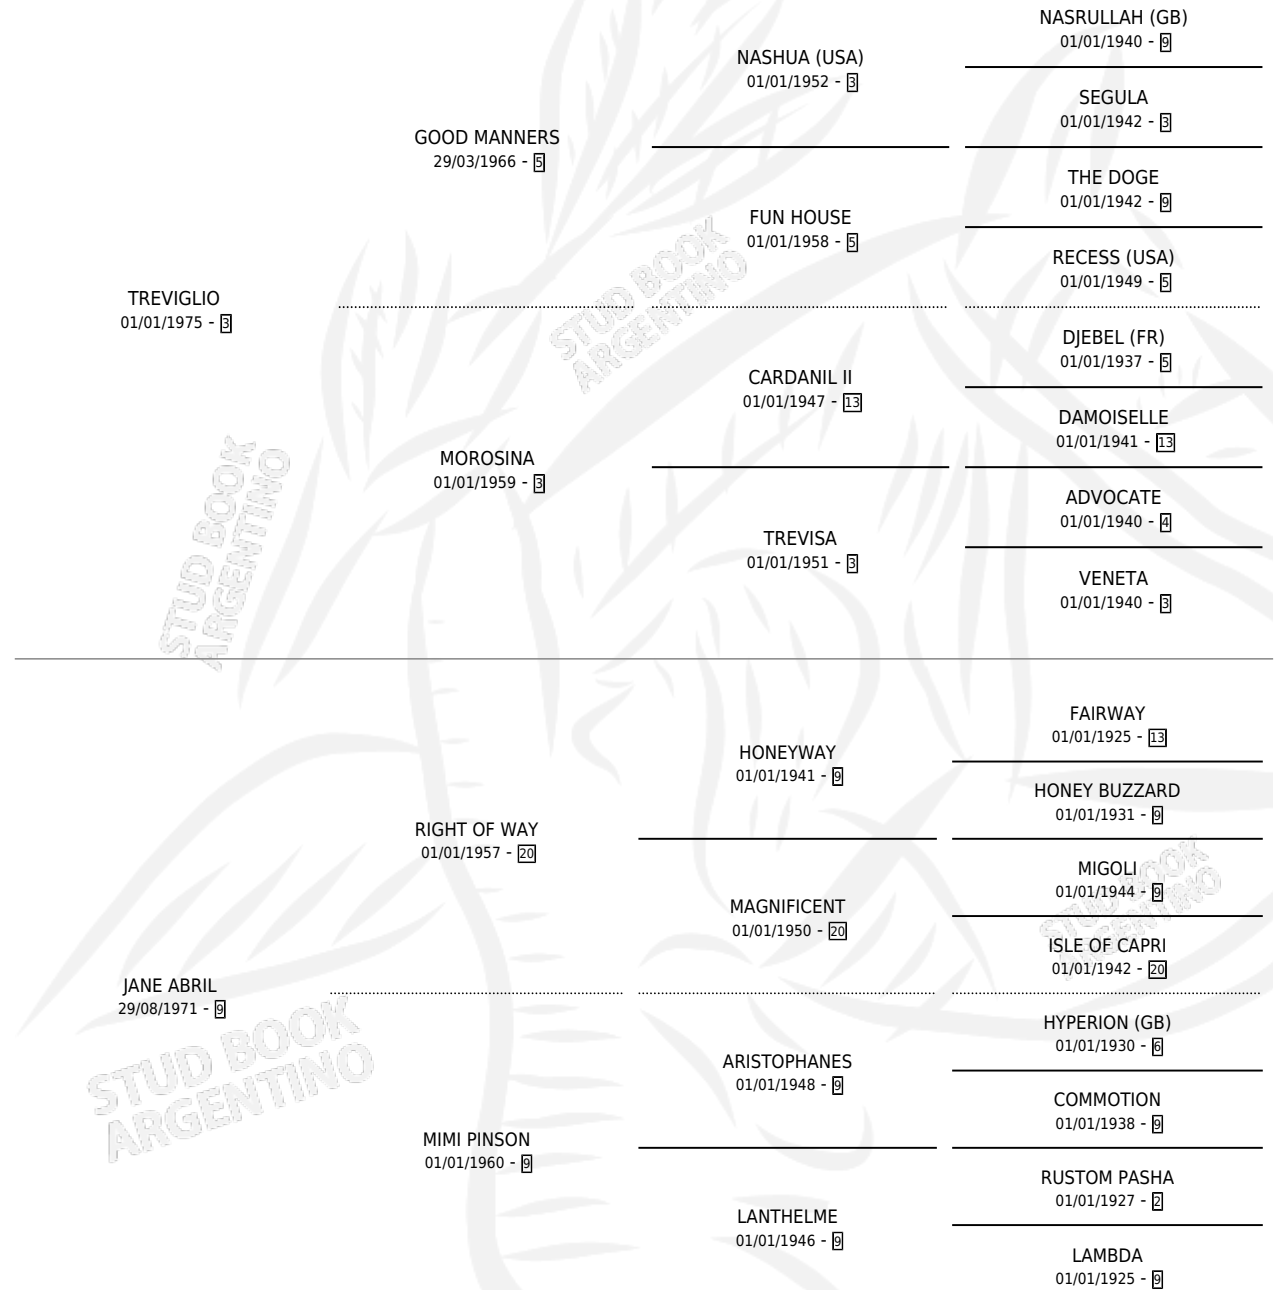

TREVIL

por TREVIGLIO y JANE ABRIL por RIGHT OF WAY

Argentina · Macho · Alazan · SP · 31/08/1980
Familia 9-g · Volumen 30

ESTADO

TIPIFICACIÓN SANGUÍNEA	X
TIPIFICACIÓN POR ADN	X
PASAPORTE	X
IDENTIFICACIÓN POR MICROCHIP	X
REPRODUCTOR	X

Lugar de nacimiento: Campo particular

Criador: Sin dato

PEDIGREE

TREVIL

Datos oficiales del Stud Book Argentino

Documento generado el 27/04/2026

studbook.org.ar